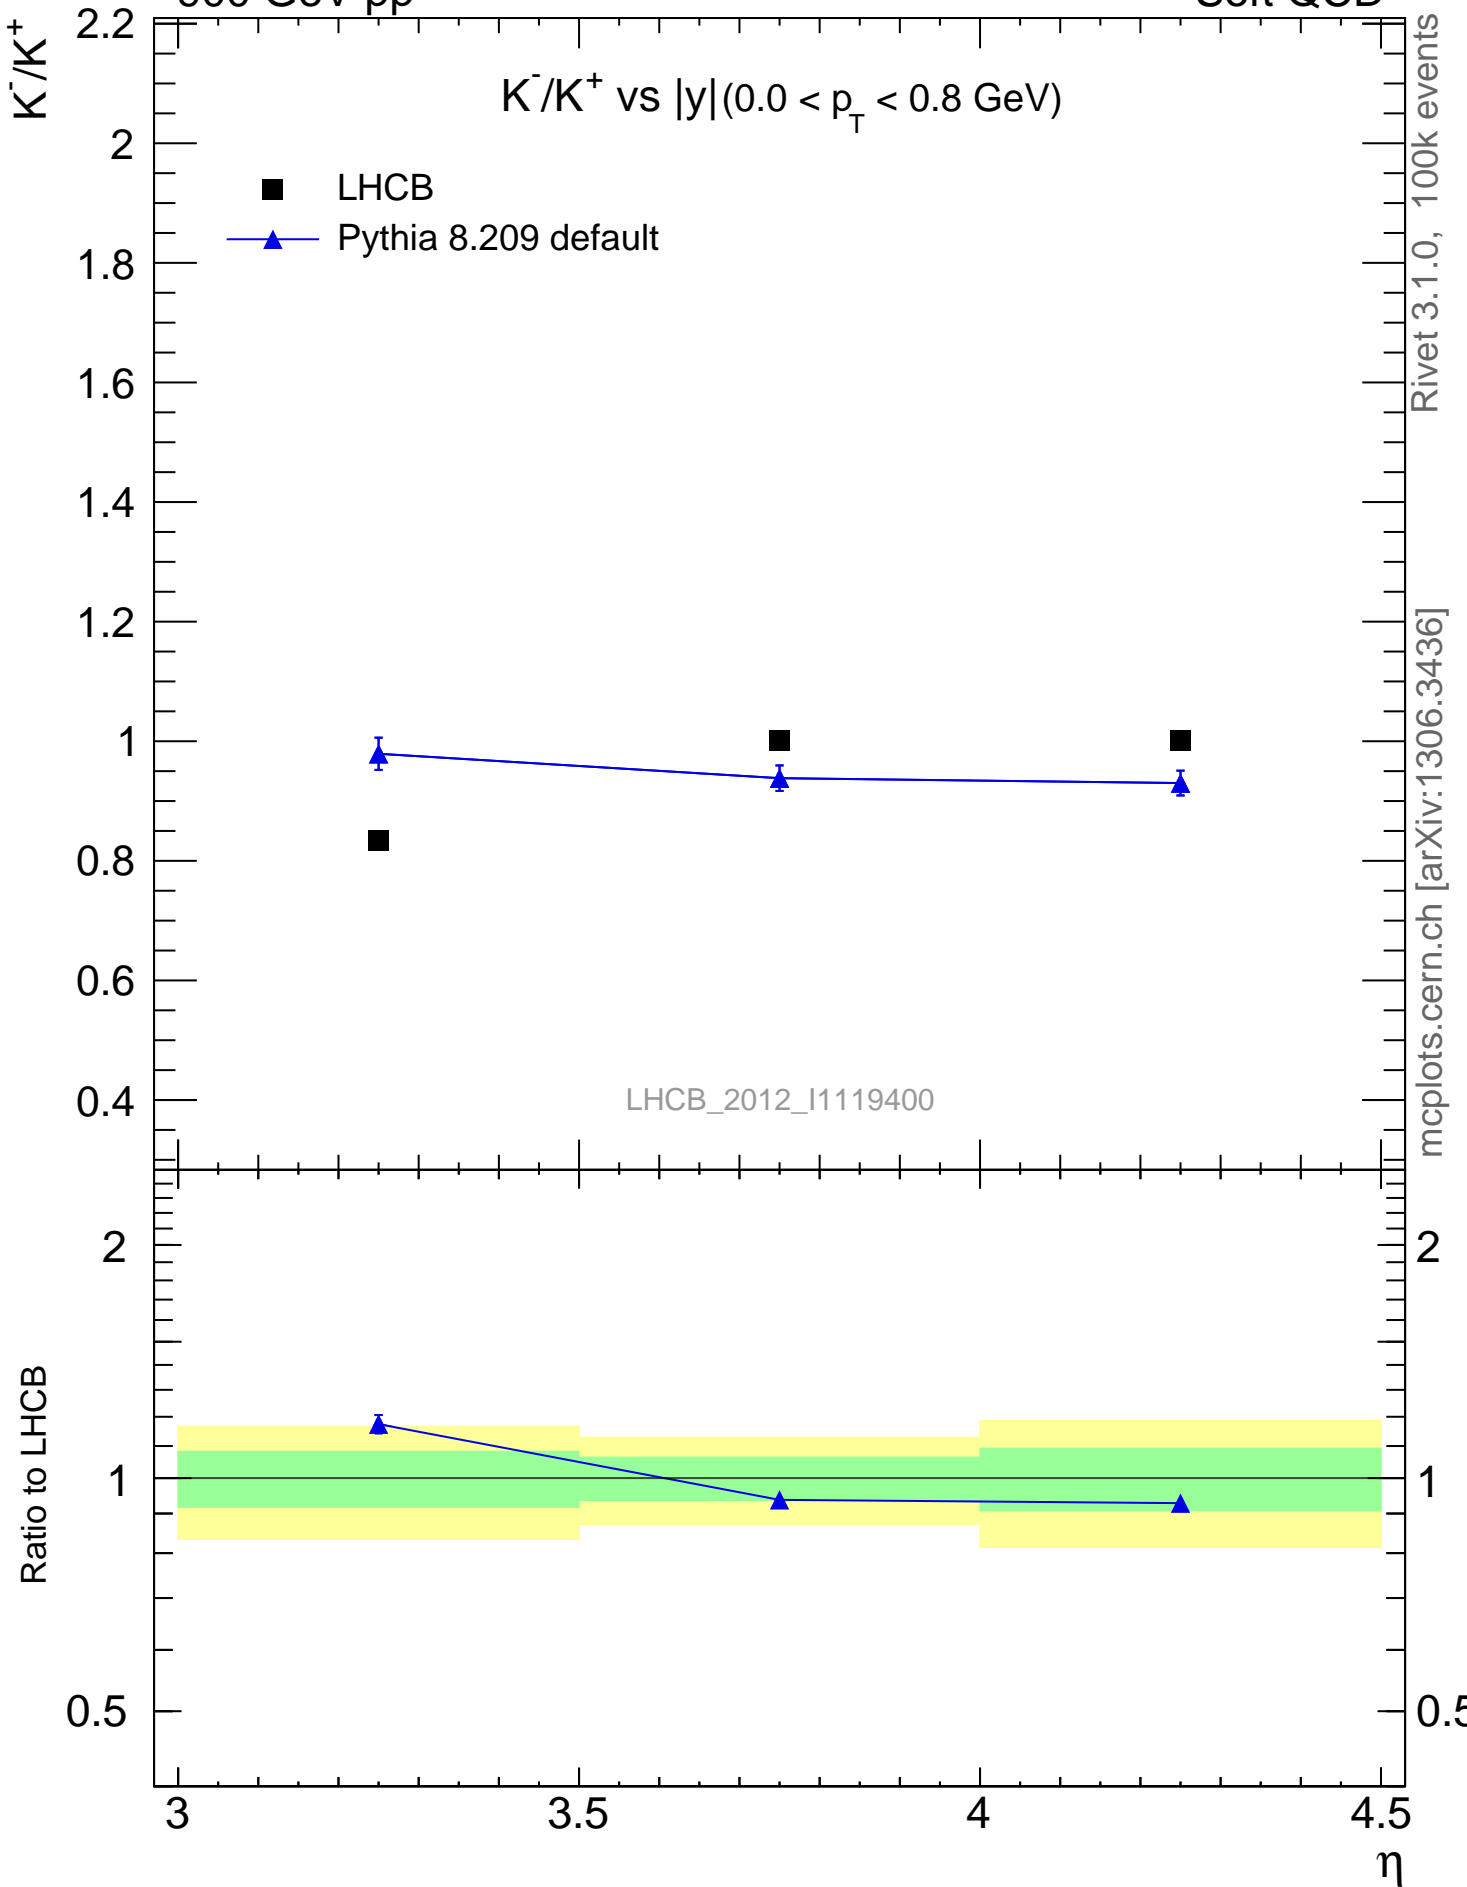

900 GeV pp

Soft QCD

Rivet 3.1.0, 100k events
mcplots.cern.ch [arXiv:1306.3436]