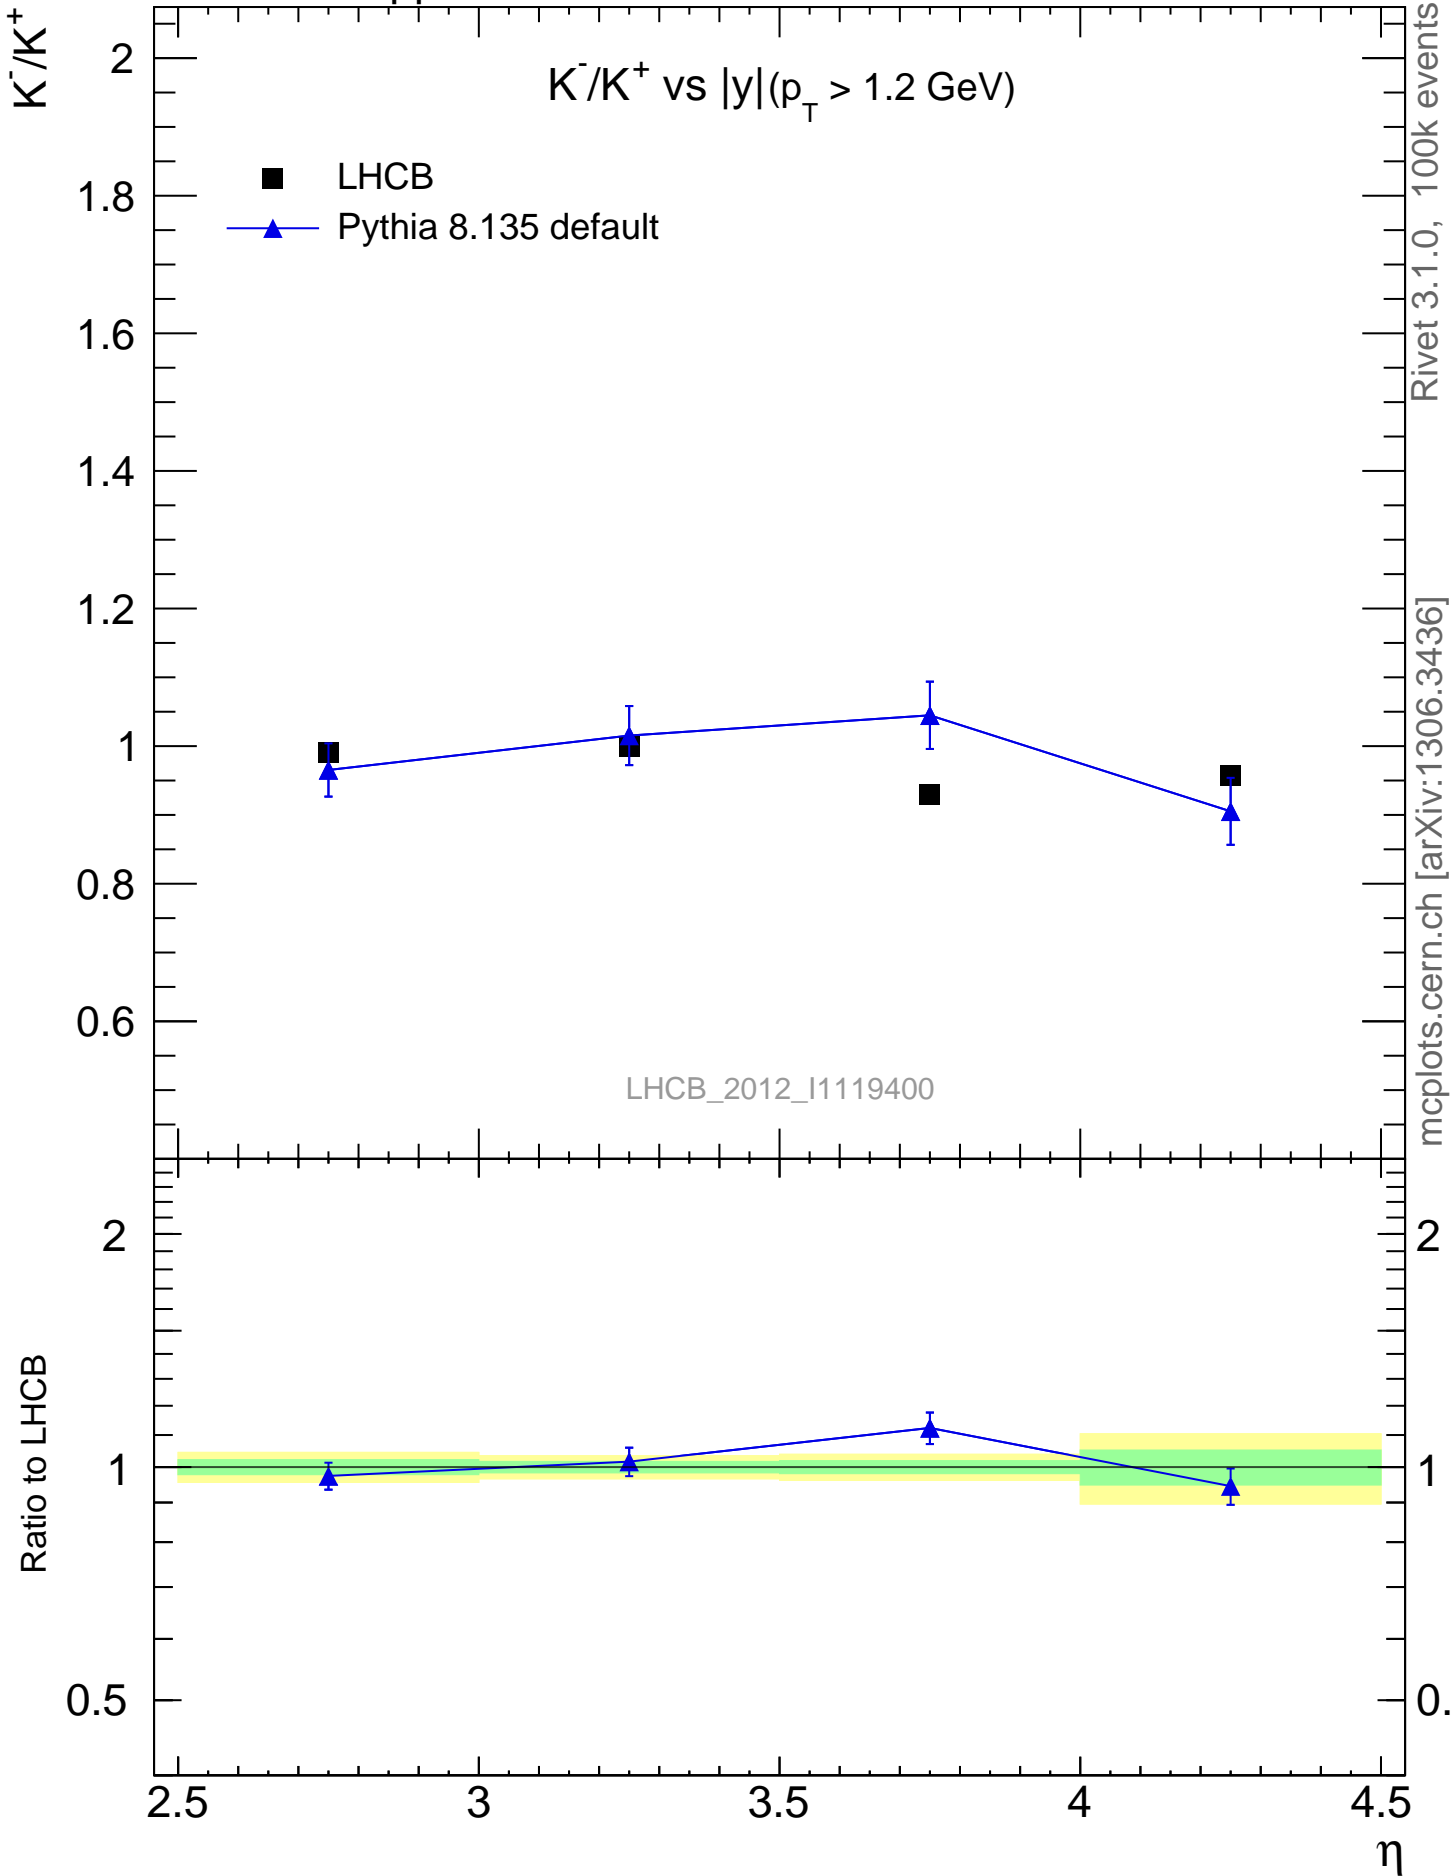

7000 GeV pp

Soft QCD

Rivet 3.1.0, 100k events
mcplots.cern.ch [arXiv:1306.3436]

2
1
0.5