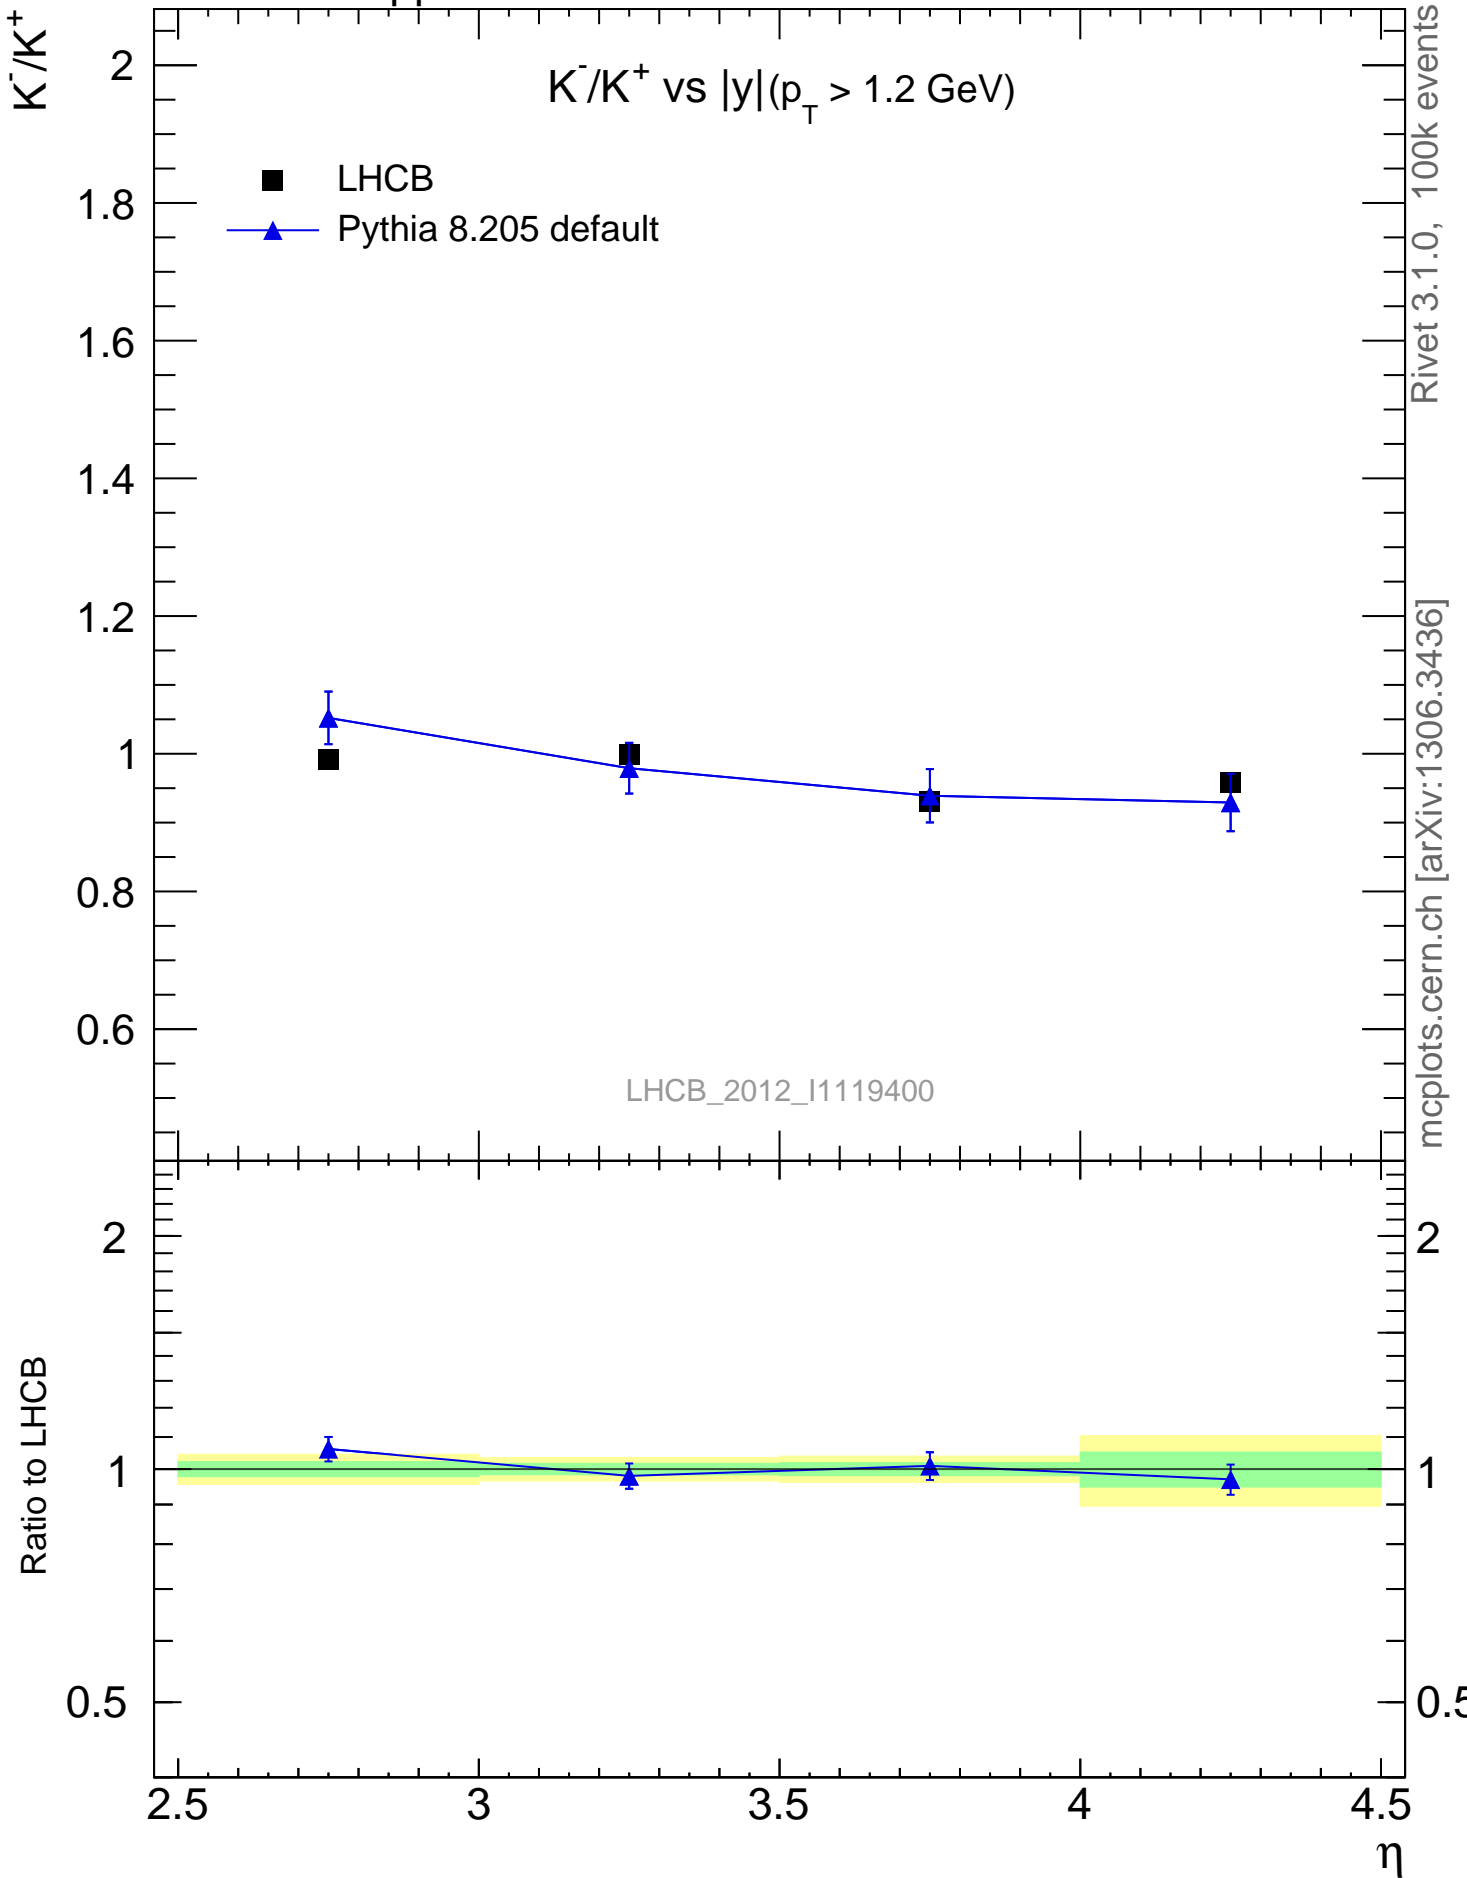

7000 GeV pp

Soft QCD

Rivet 3.1.0, 100k events
mcplots.cern.ch [arXiv:1306.3436]

2
1
0.5