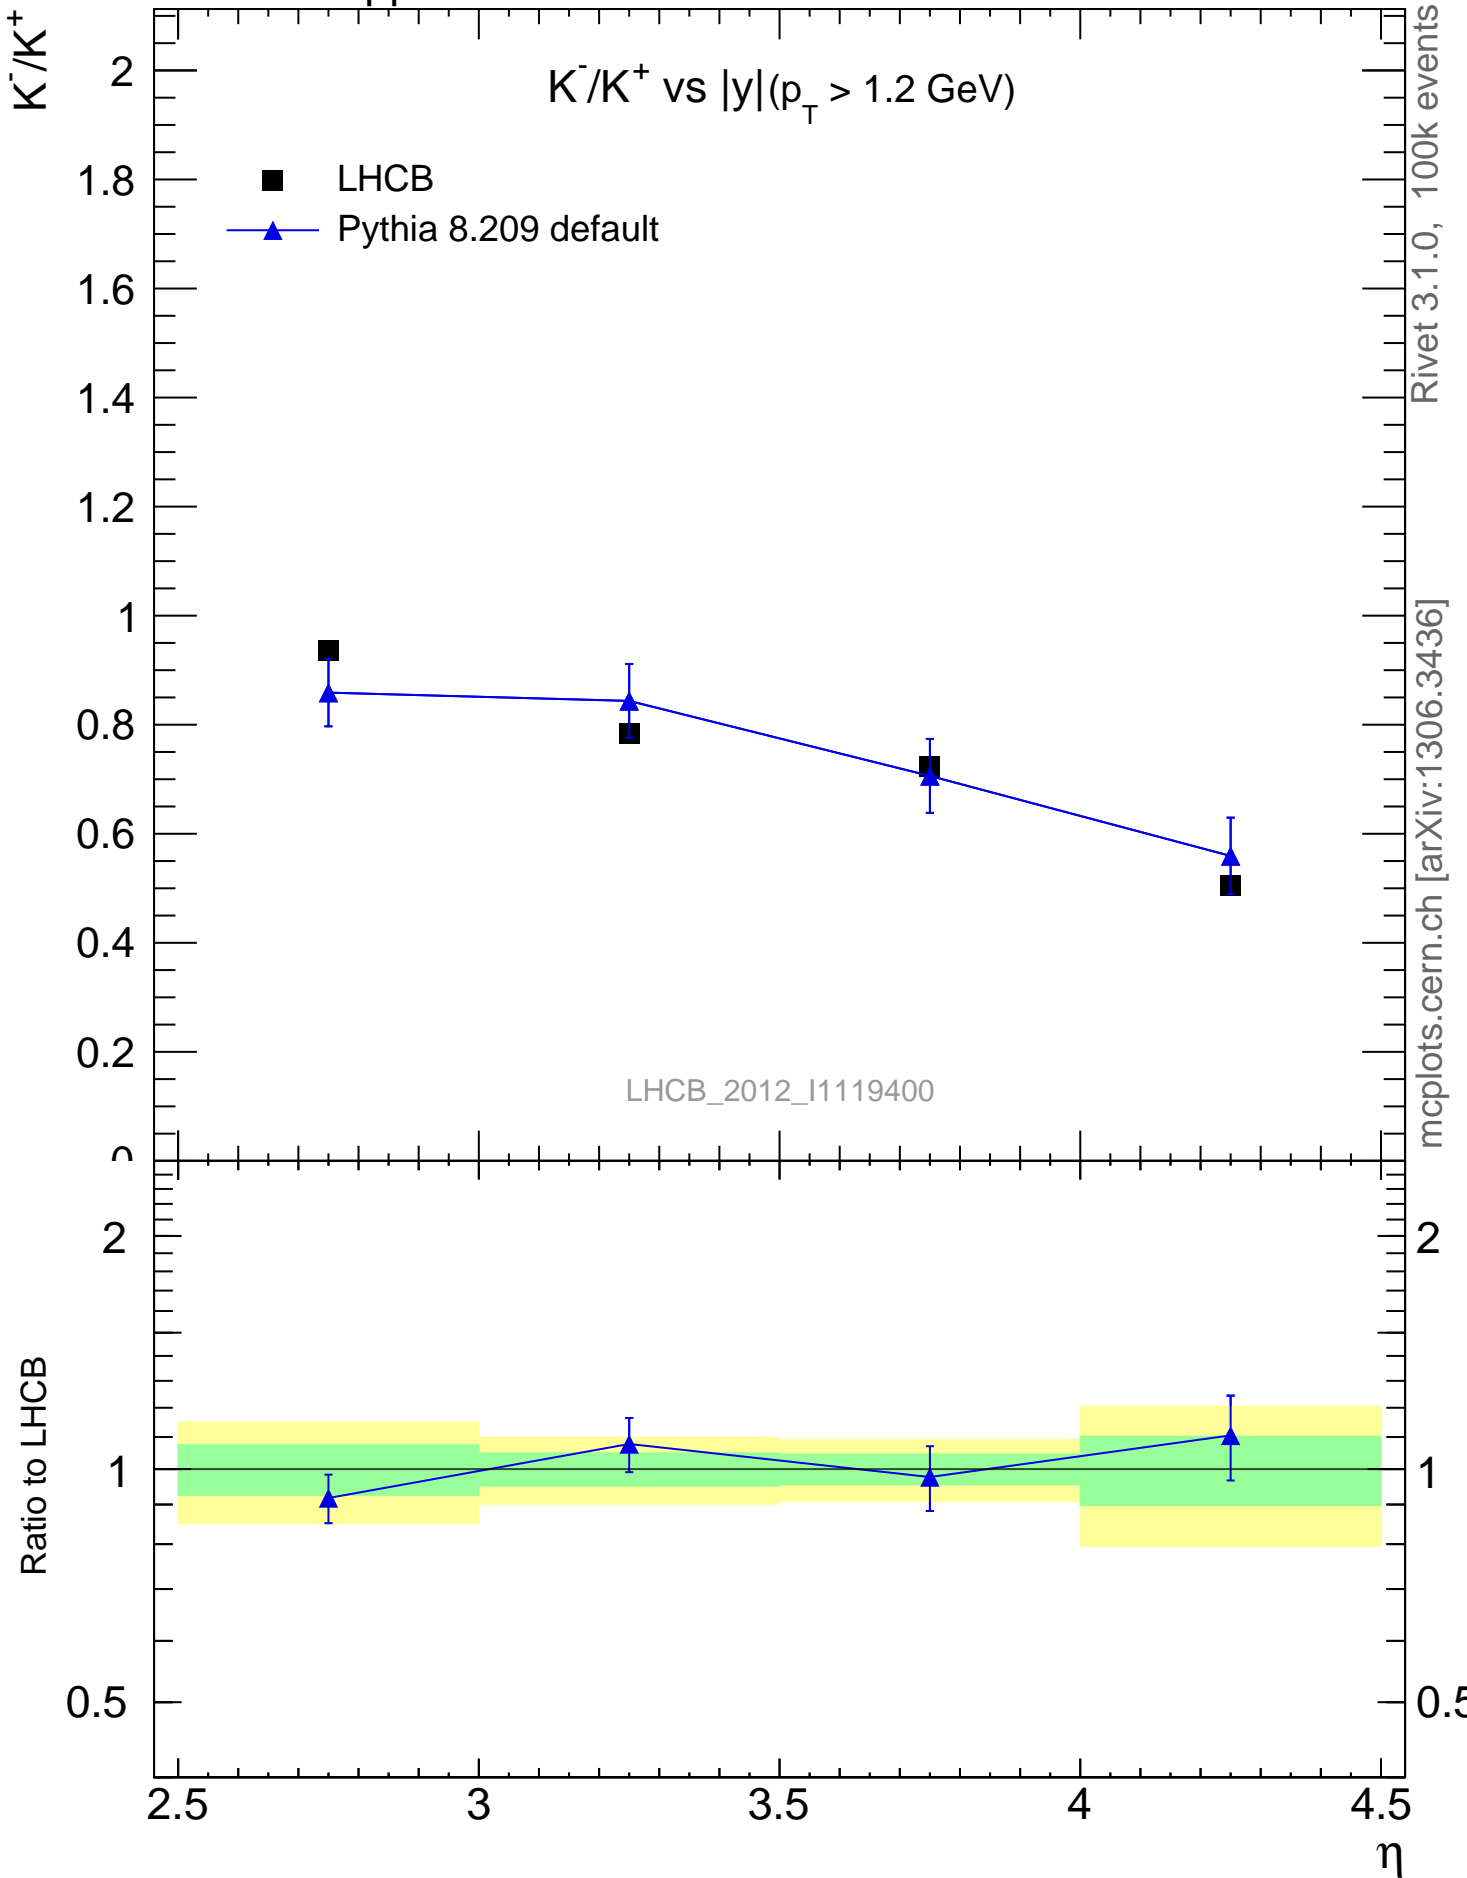

900 GeV pp

Soft QCD

Rivet 3.1.0, 100k events
mcplots.cern.ch [arXiv:1306.3436]