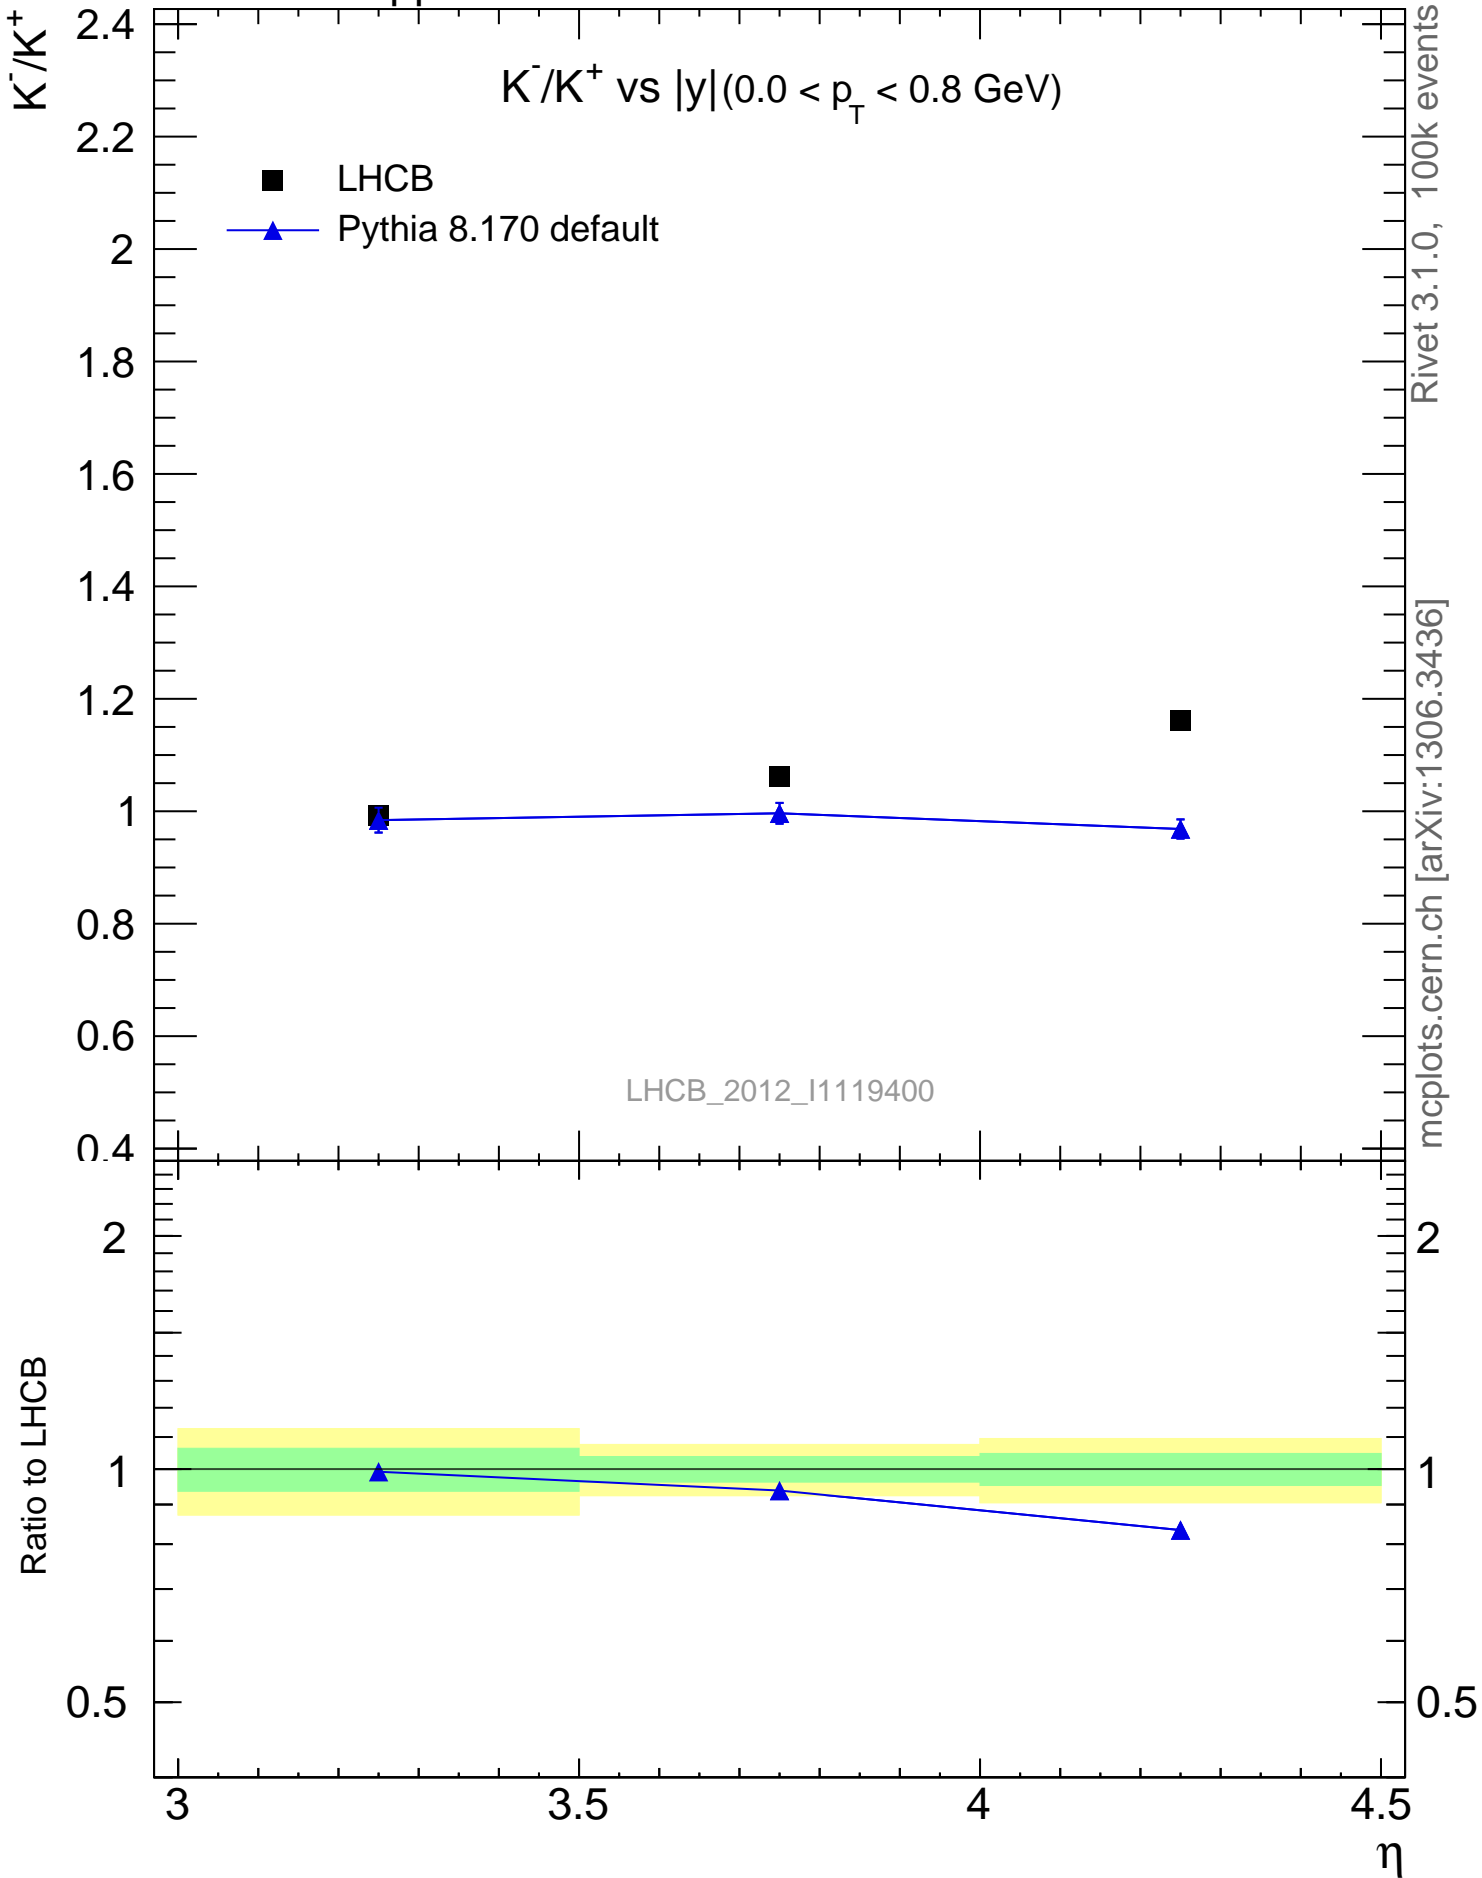

7000 GeV pp

Soft QCD

Rivet 3.1.0, 100k events
mcplots.cern.ch [arXiv:1306.3436]