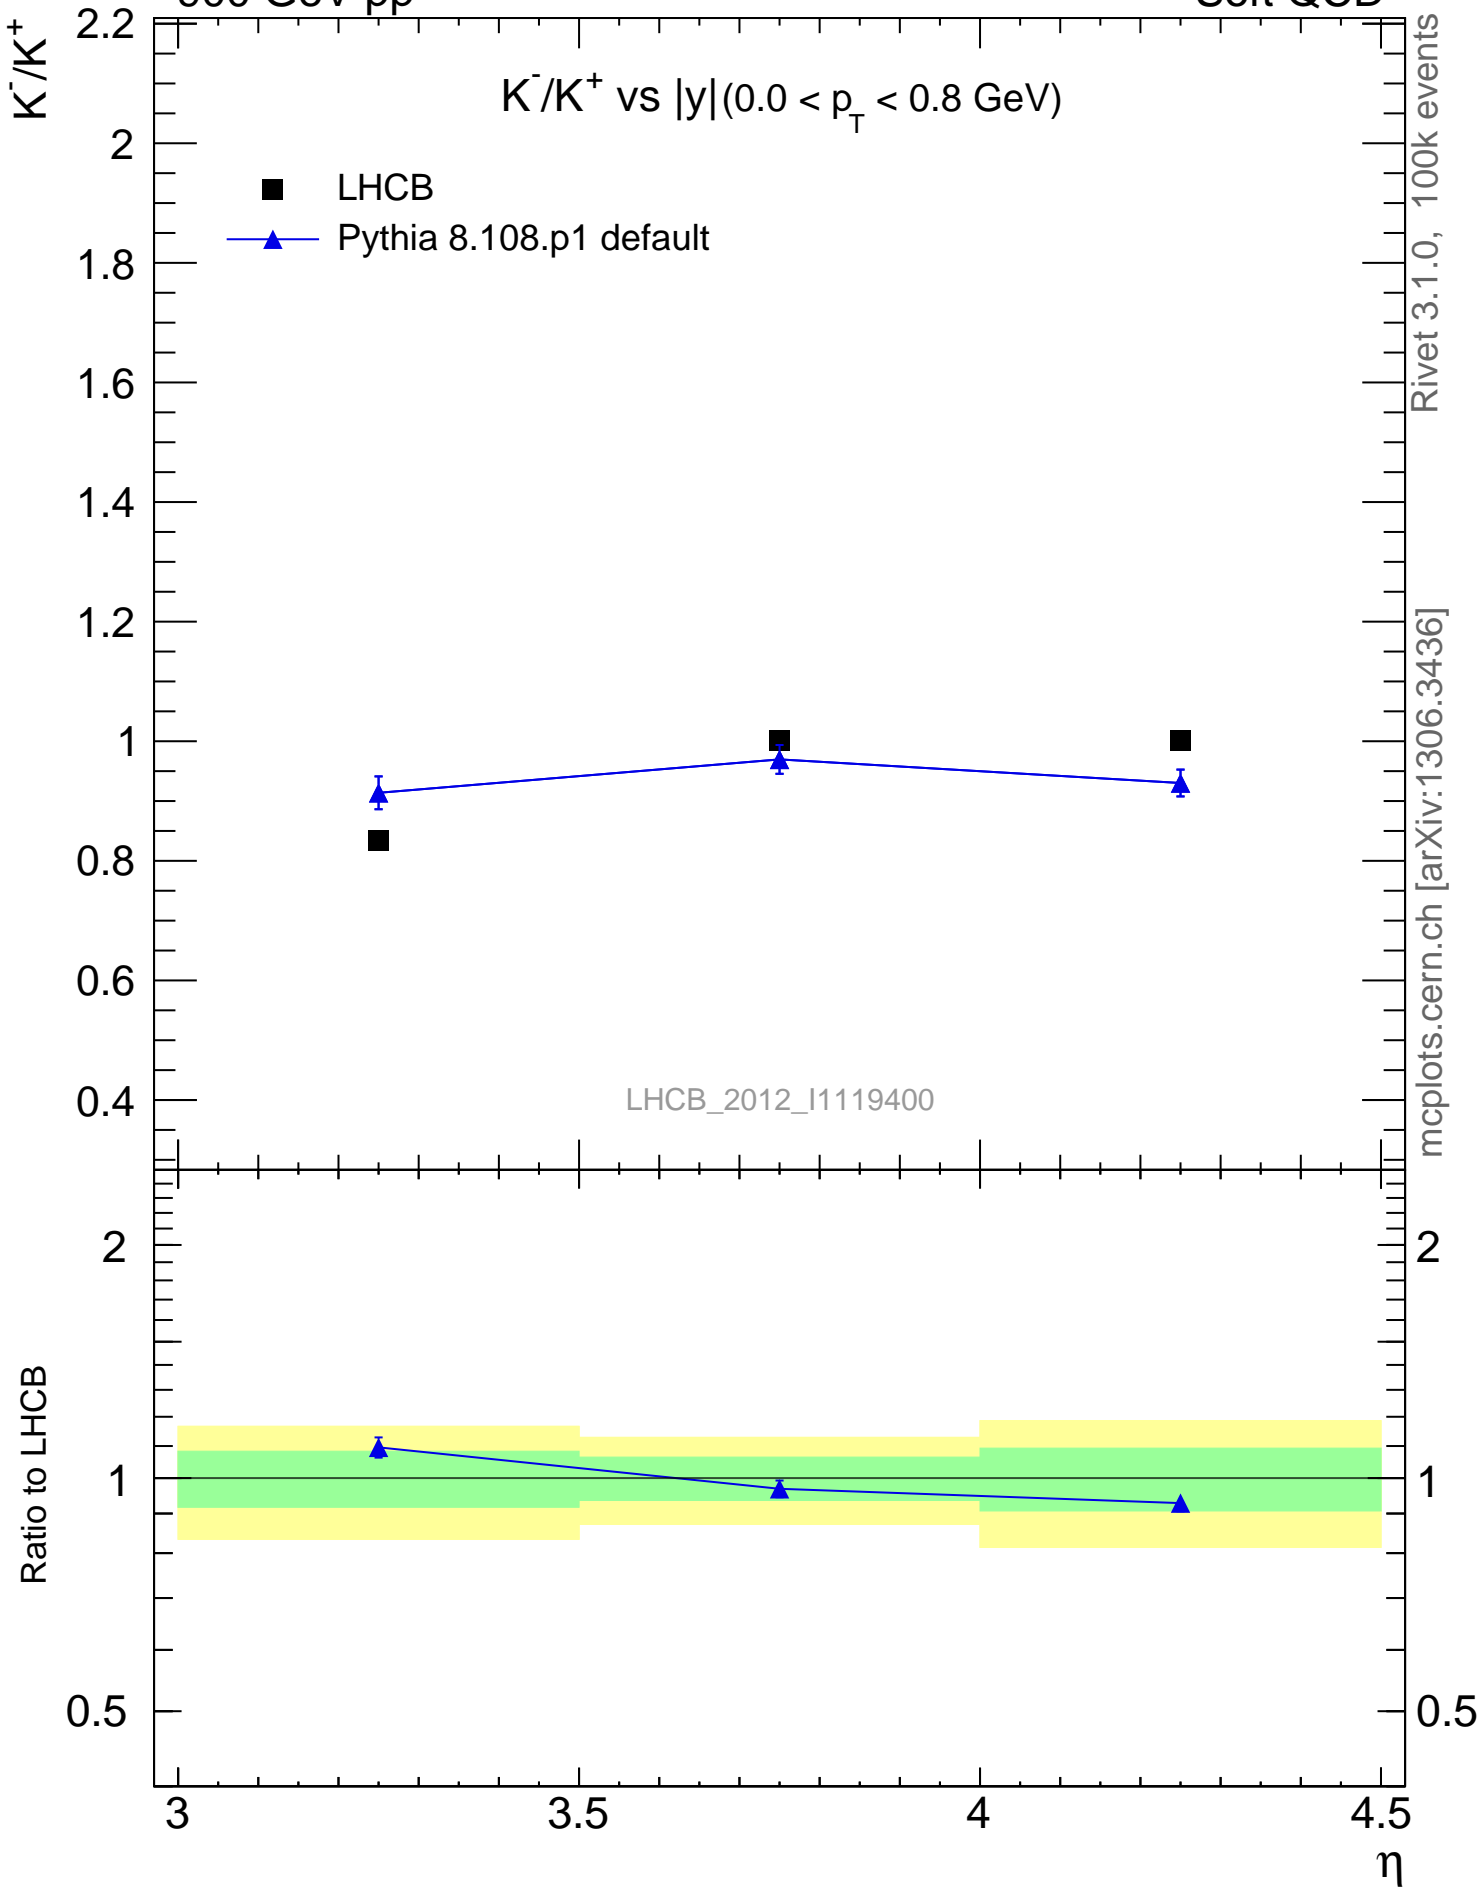

900 GeV pp

Soft QCD

Rivet 3.1.0, 100k events
mcplots.cern.ch [arXiv:1306.3436]