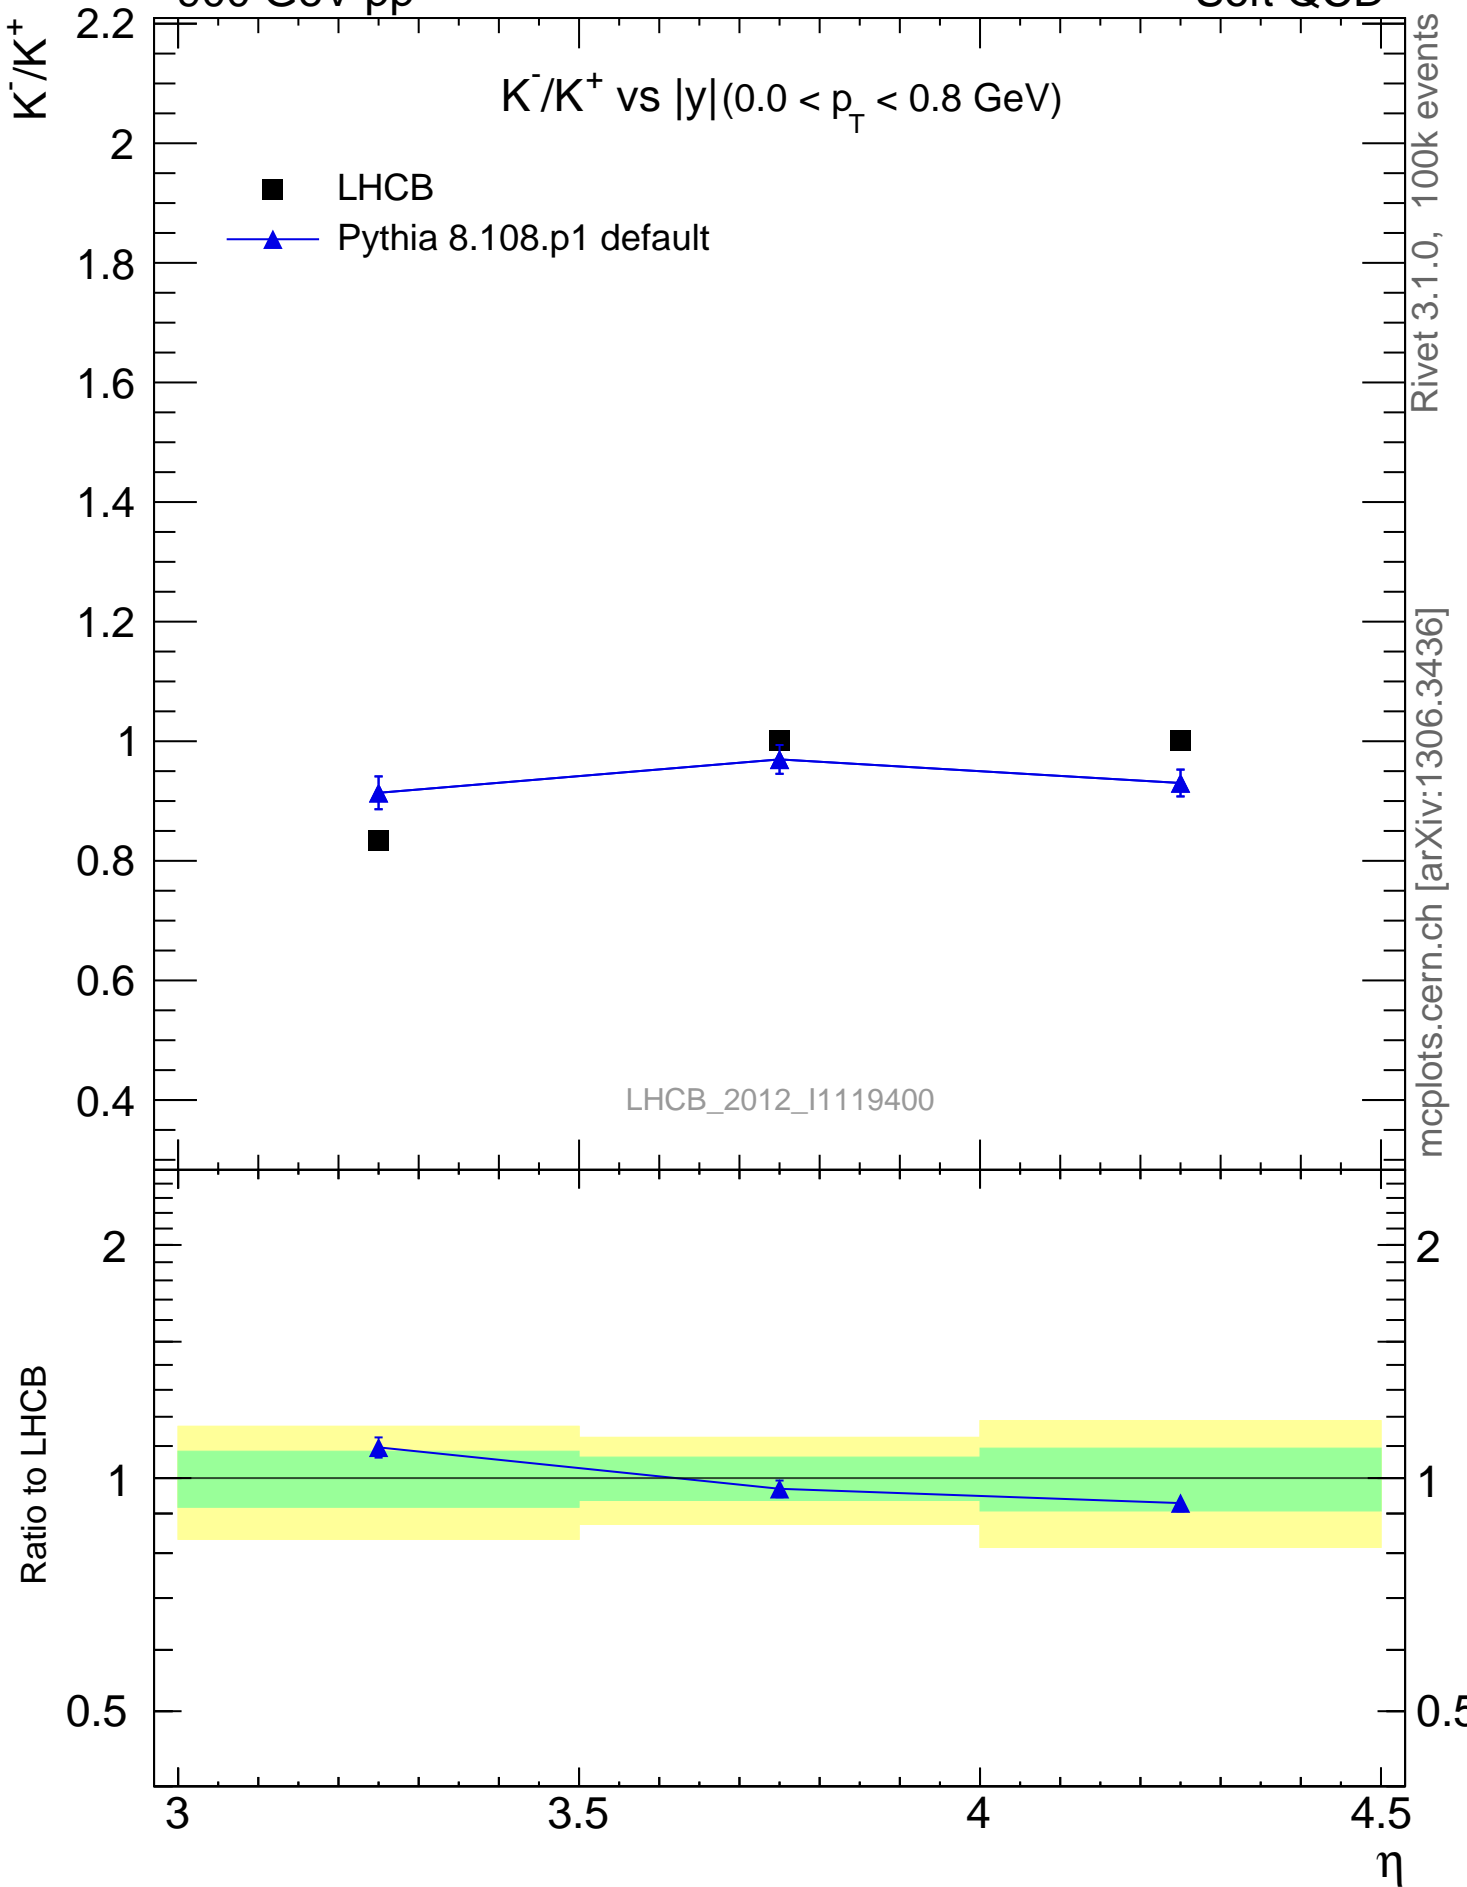

900 GeV pp

Soft QCD

Rivet 3.1.0, 100k events  
mcplots.cern.ch [arXiv:1306.3436]