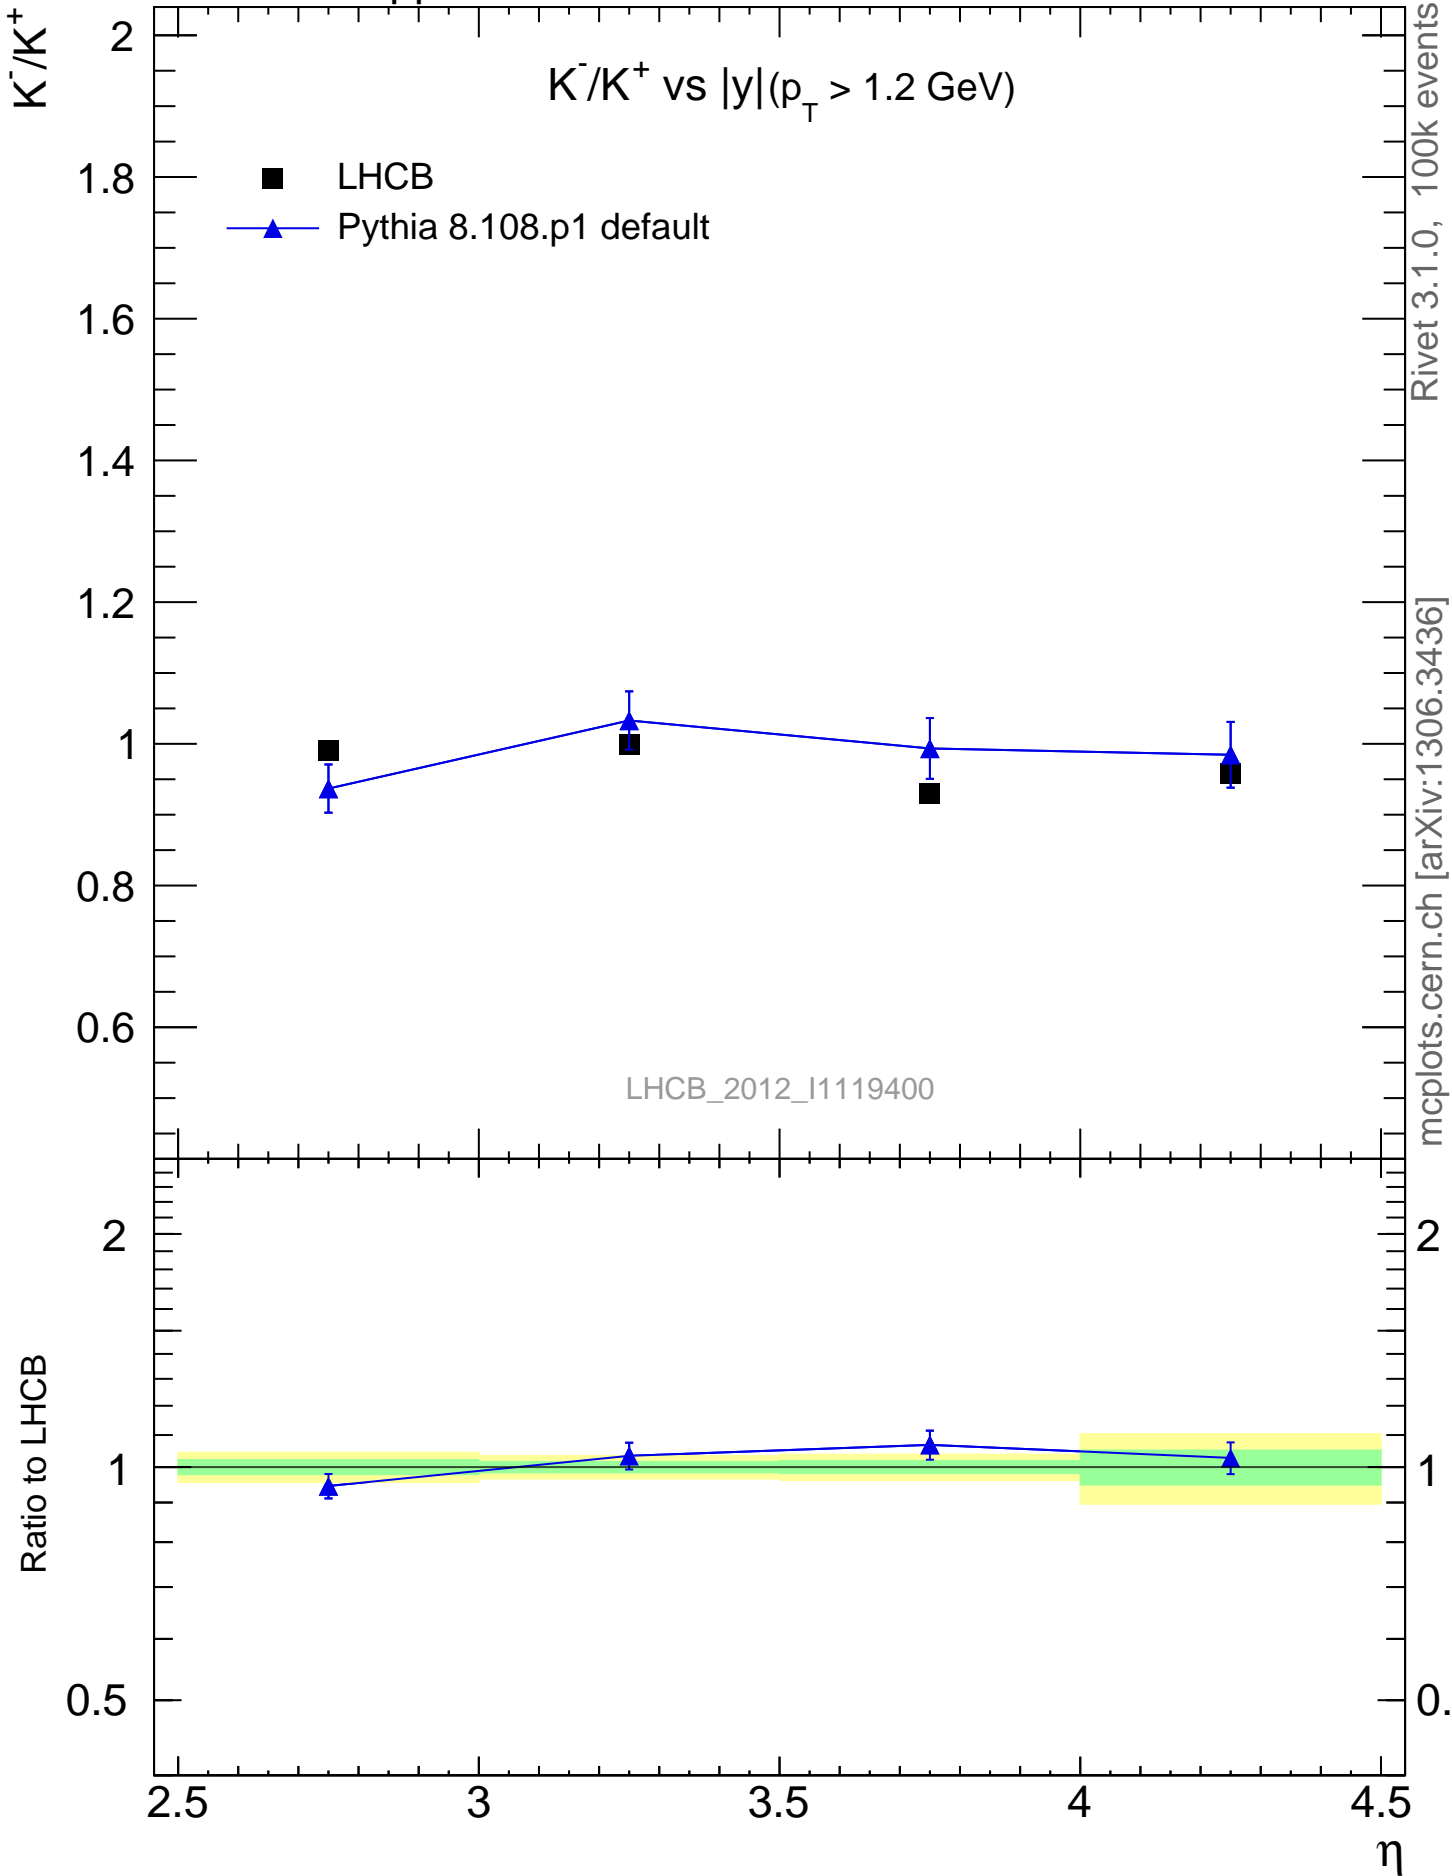

7000 GeV pp

Soft QCD

Rivet 3.1.0, 100k events
mcplots.cern.ch [arXiv:1306.3436]