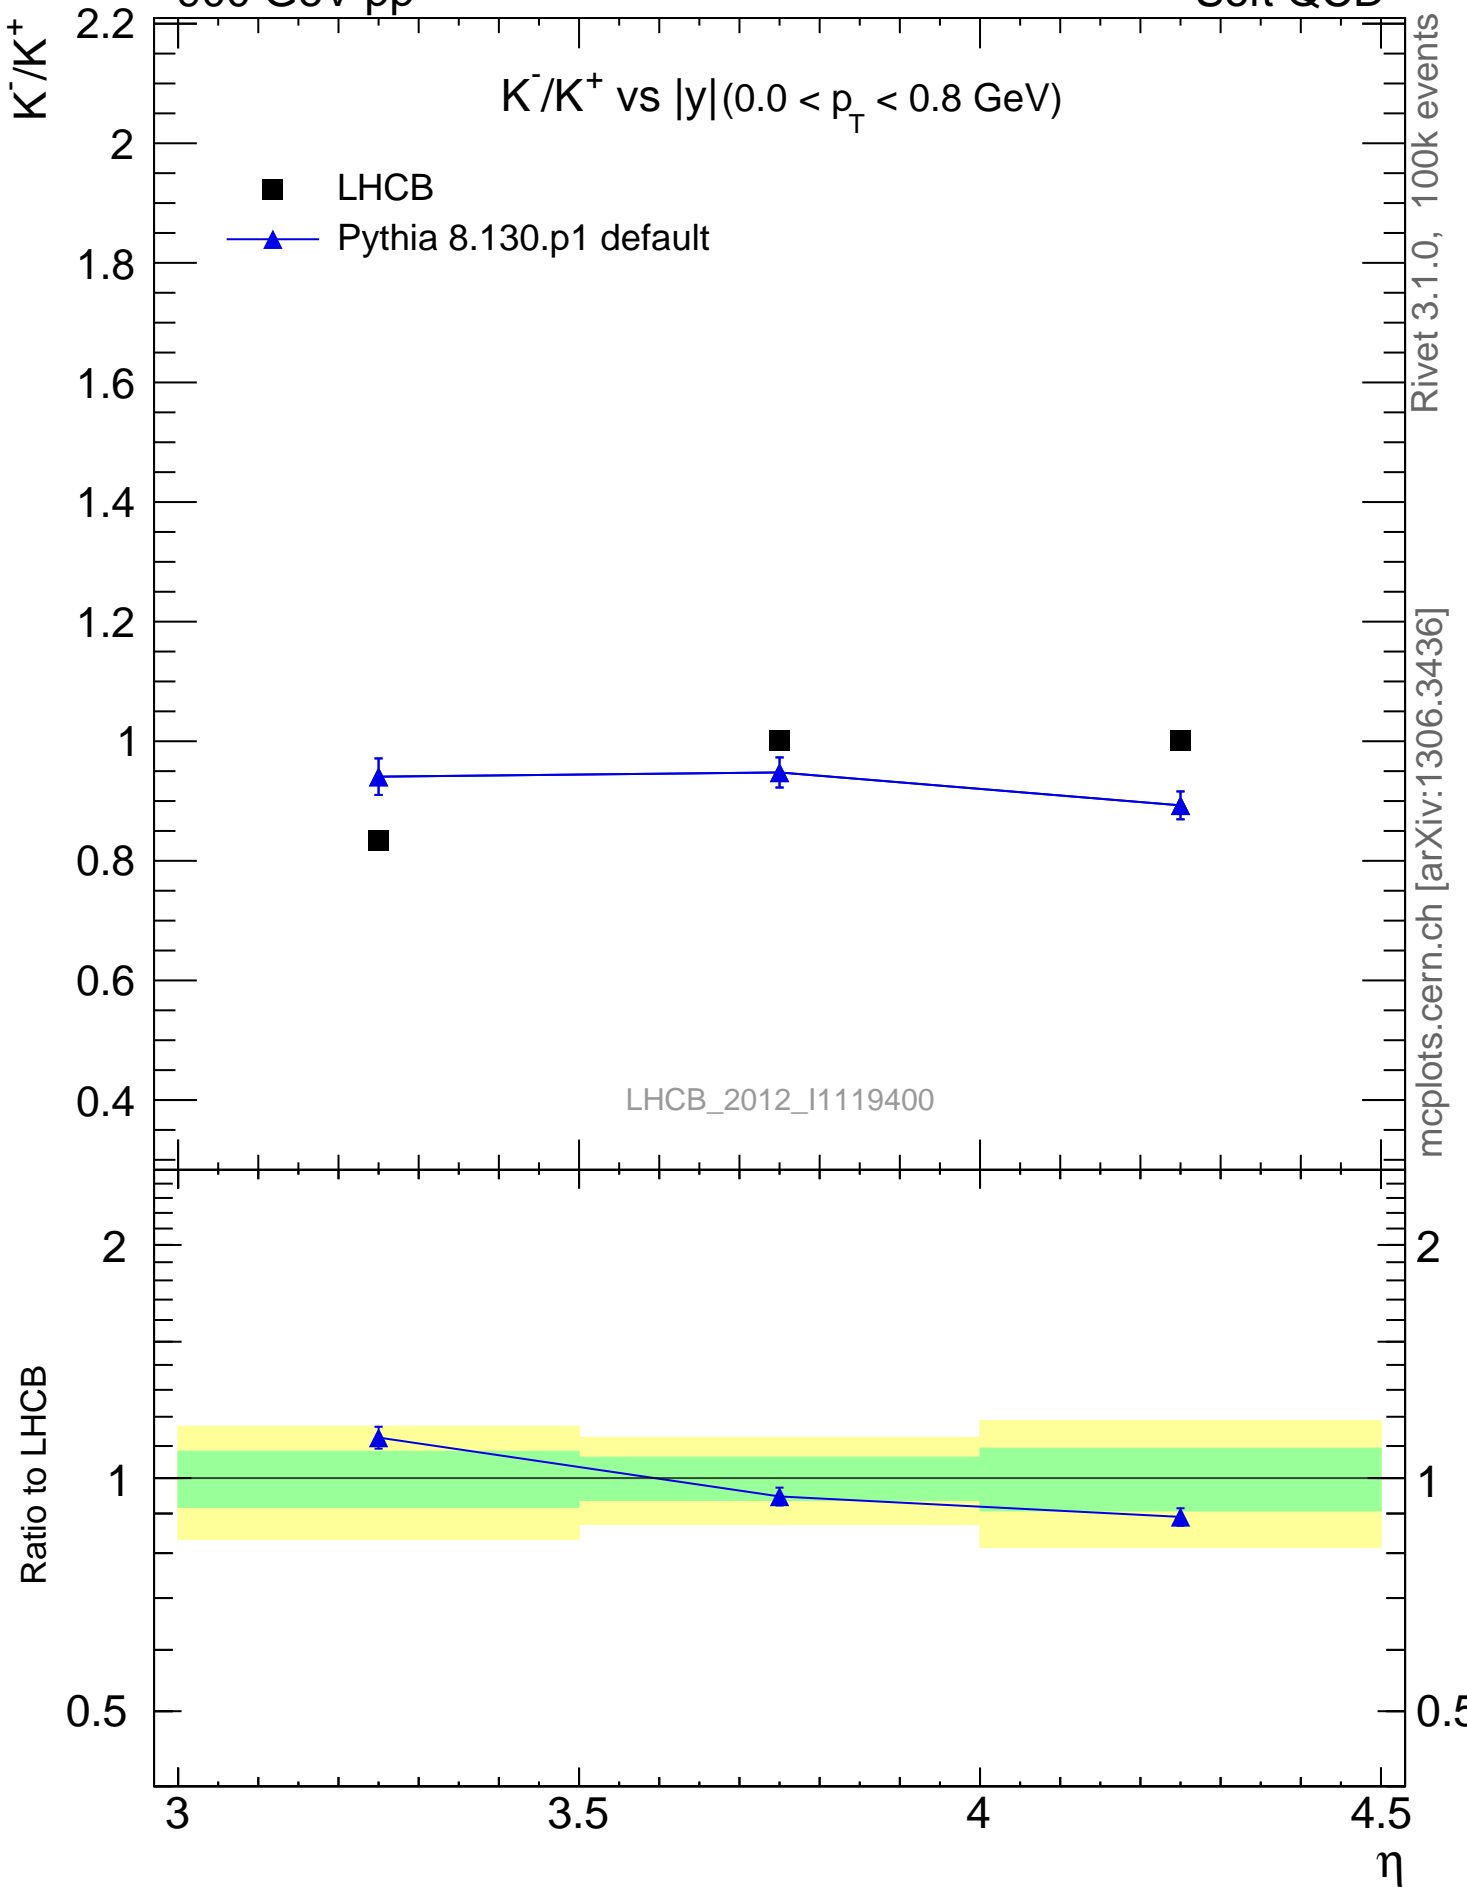

900 GeV pp

Soft QCD

Rivet 3.1.0, 100k events
mcplots.cern.ch [arXiv:1306.3436]