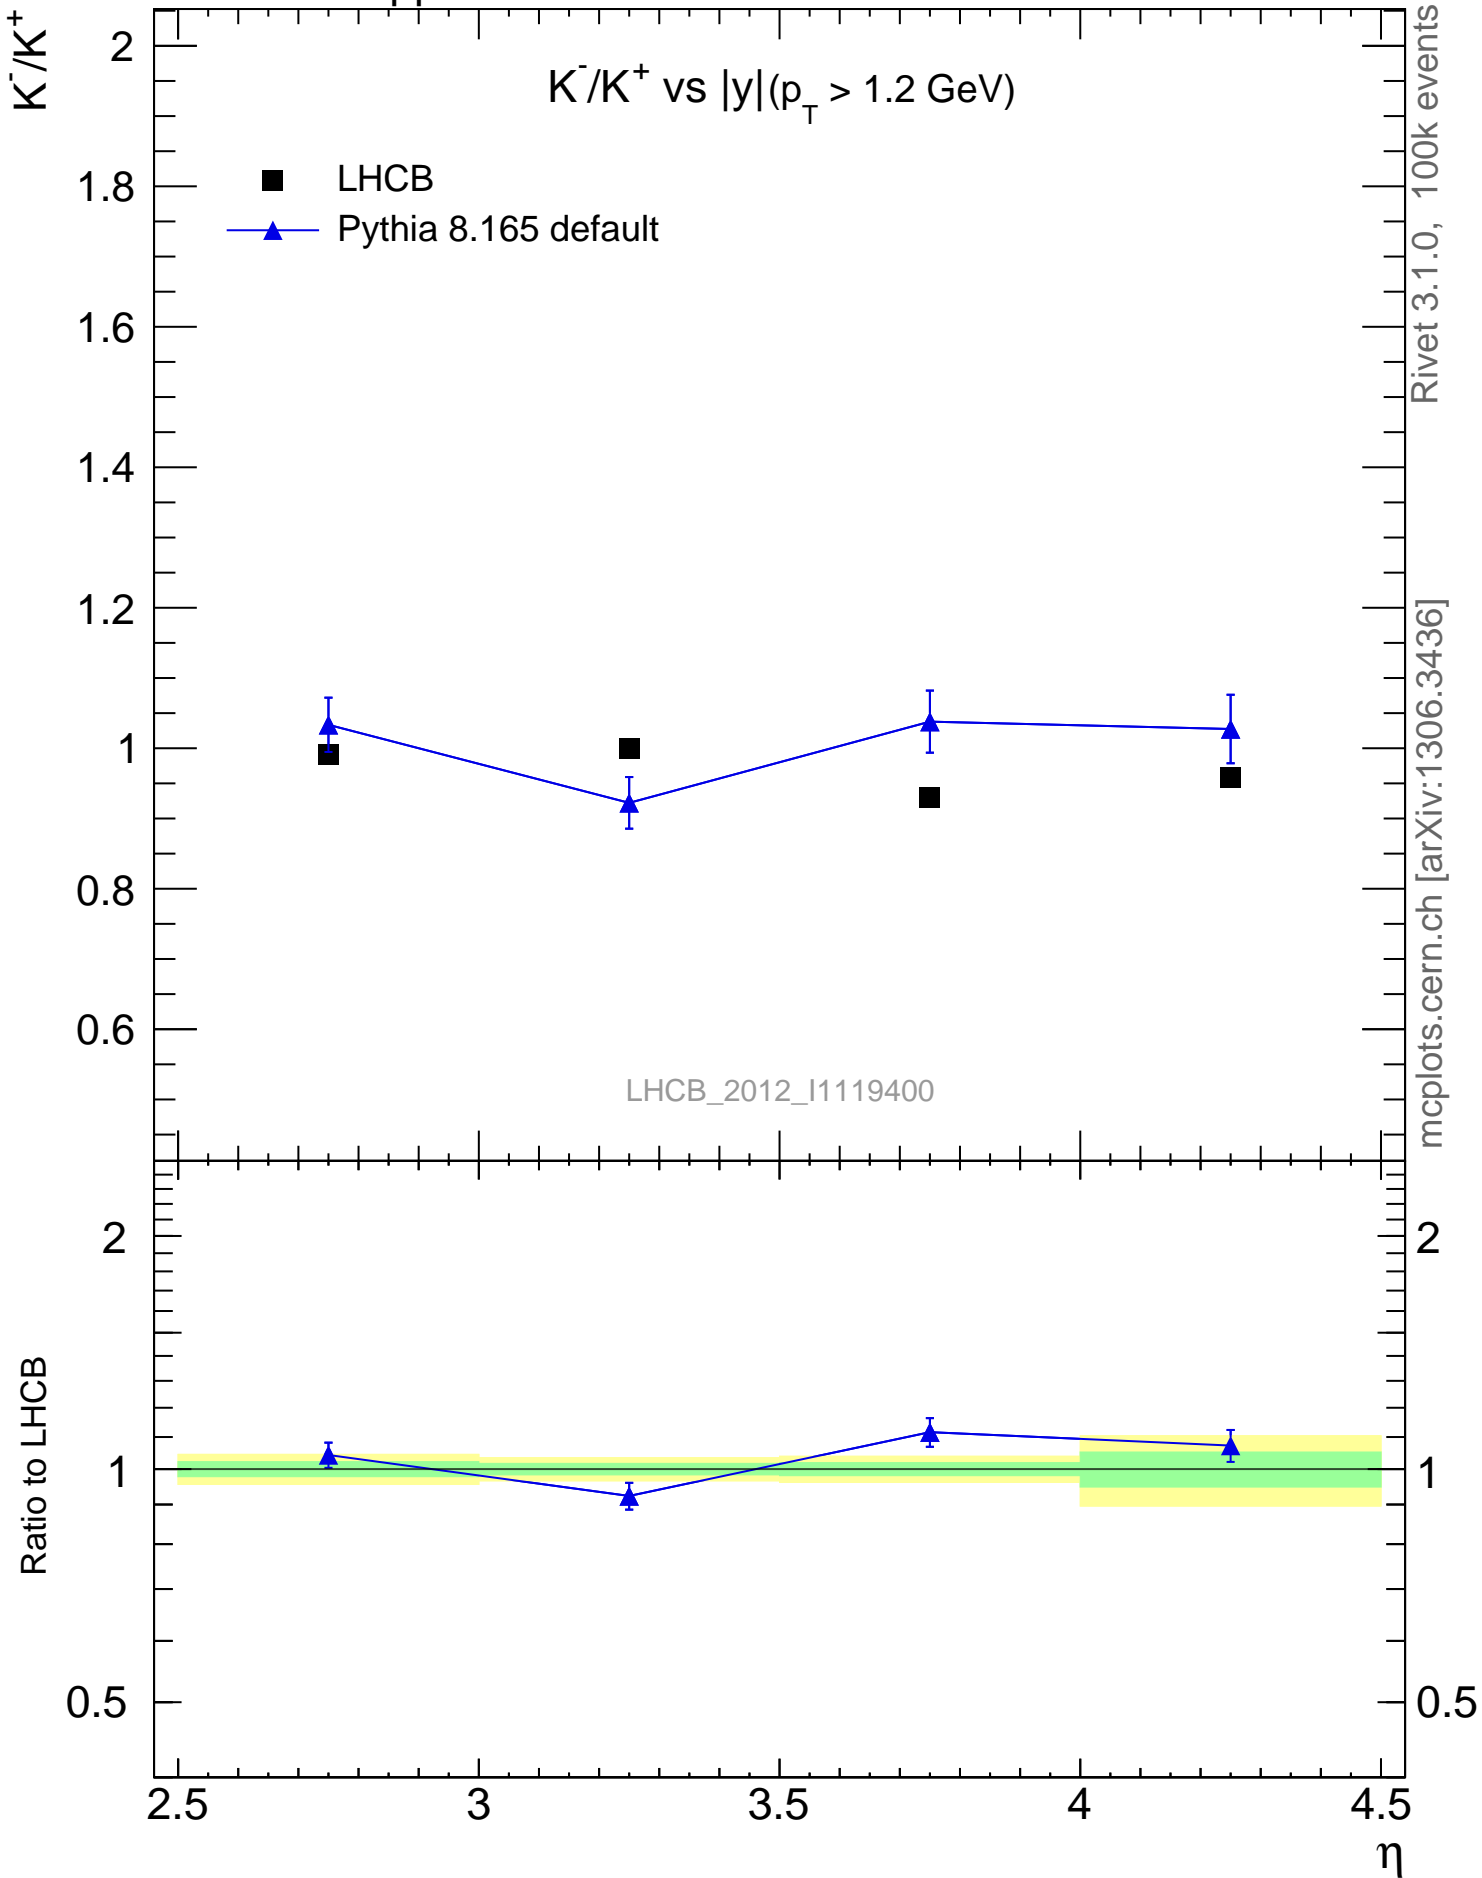

7000 GeV pp

Soft QCD

Rivet 3.1.0, 100k events
mcplots.cern.ch [arXiv:1306.3436]