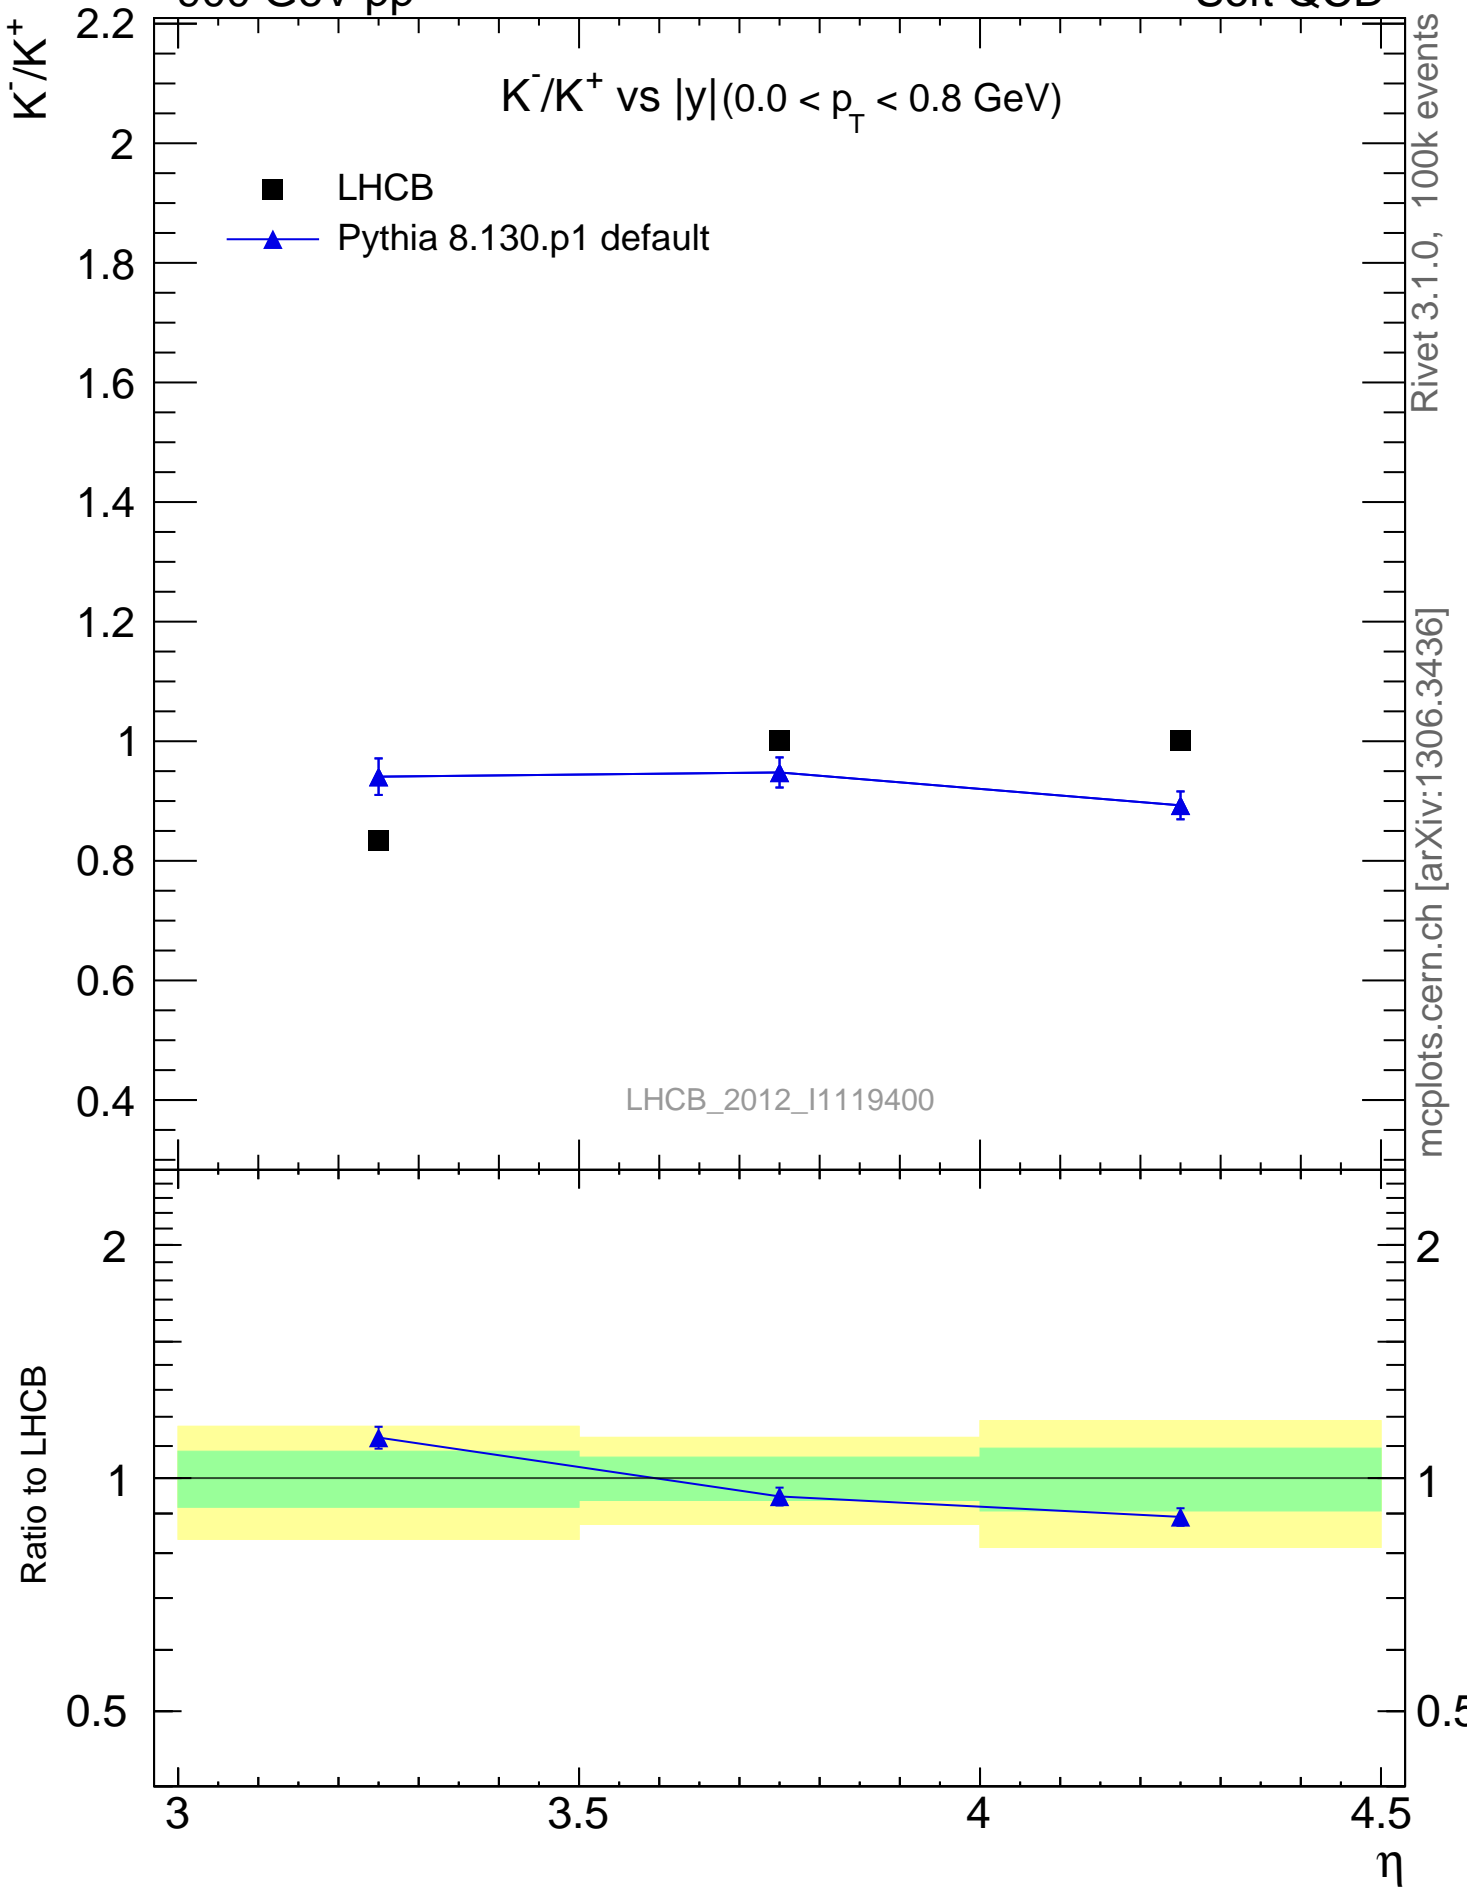

900 GeV pp

Soft QCD

Rivet 3.1.0, 100k events  
mcplots.cern.ch [arXiv:1306.3436]