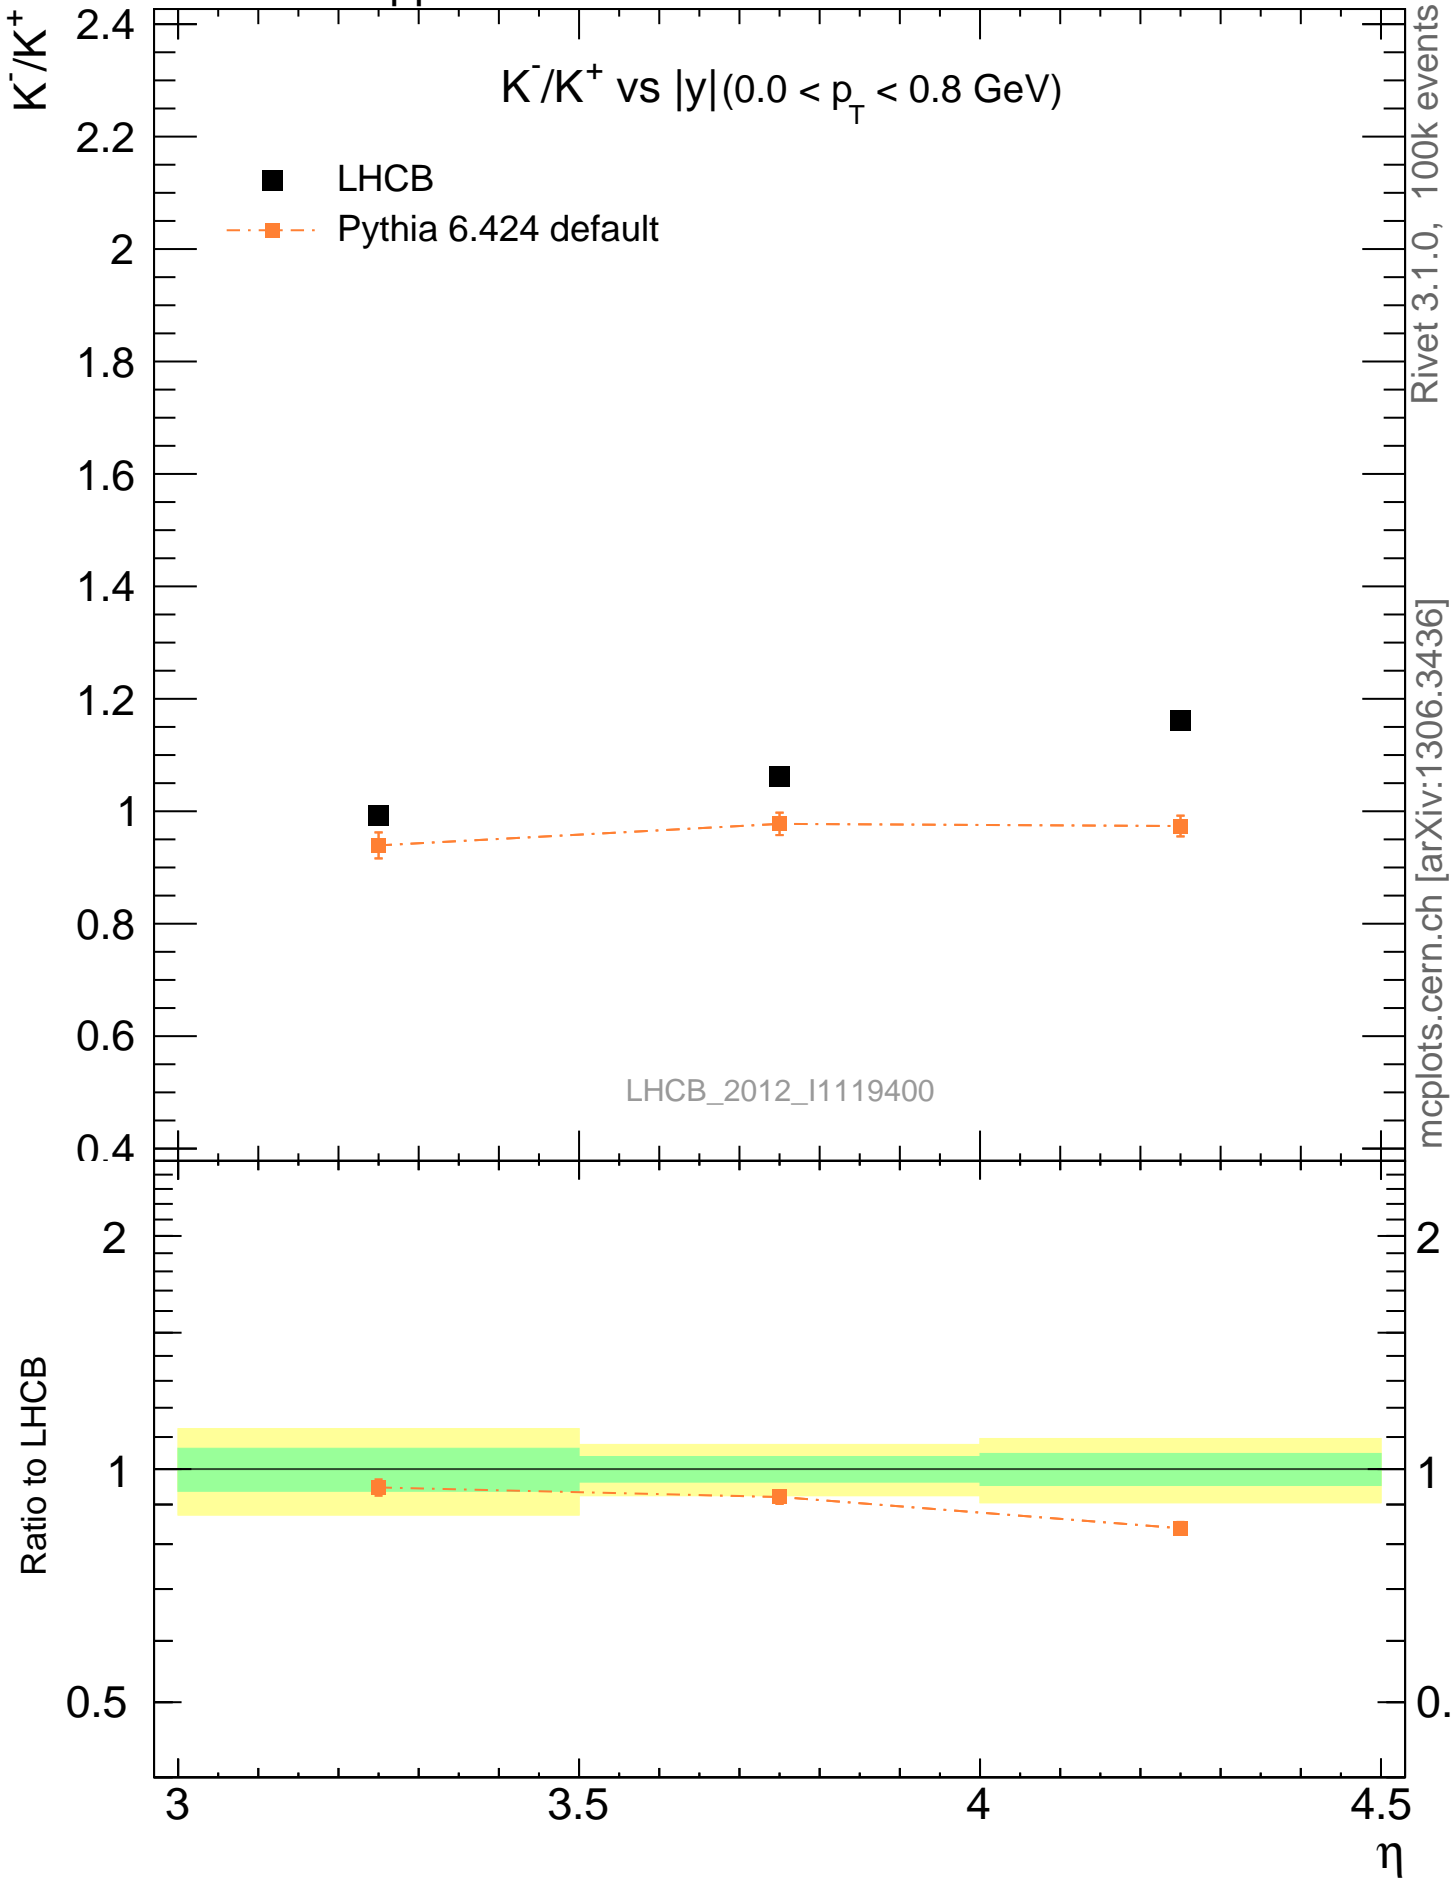

7000 GeV pp

Soft QCD

Rivet 3.1.0, 100k events

mcplots.cern.ch [arXiv:1306.3436]