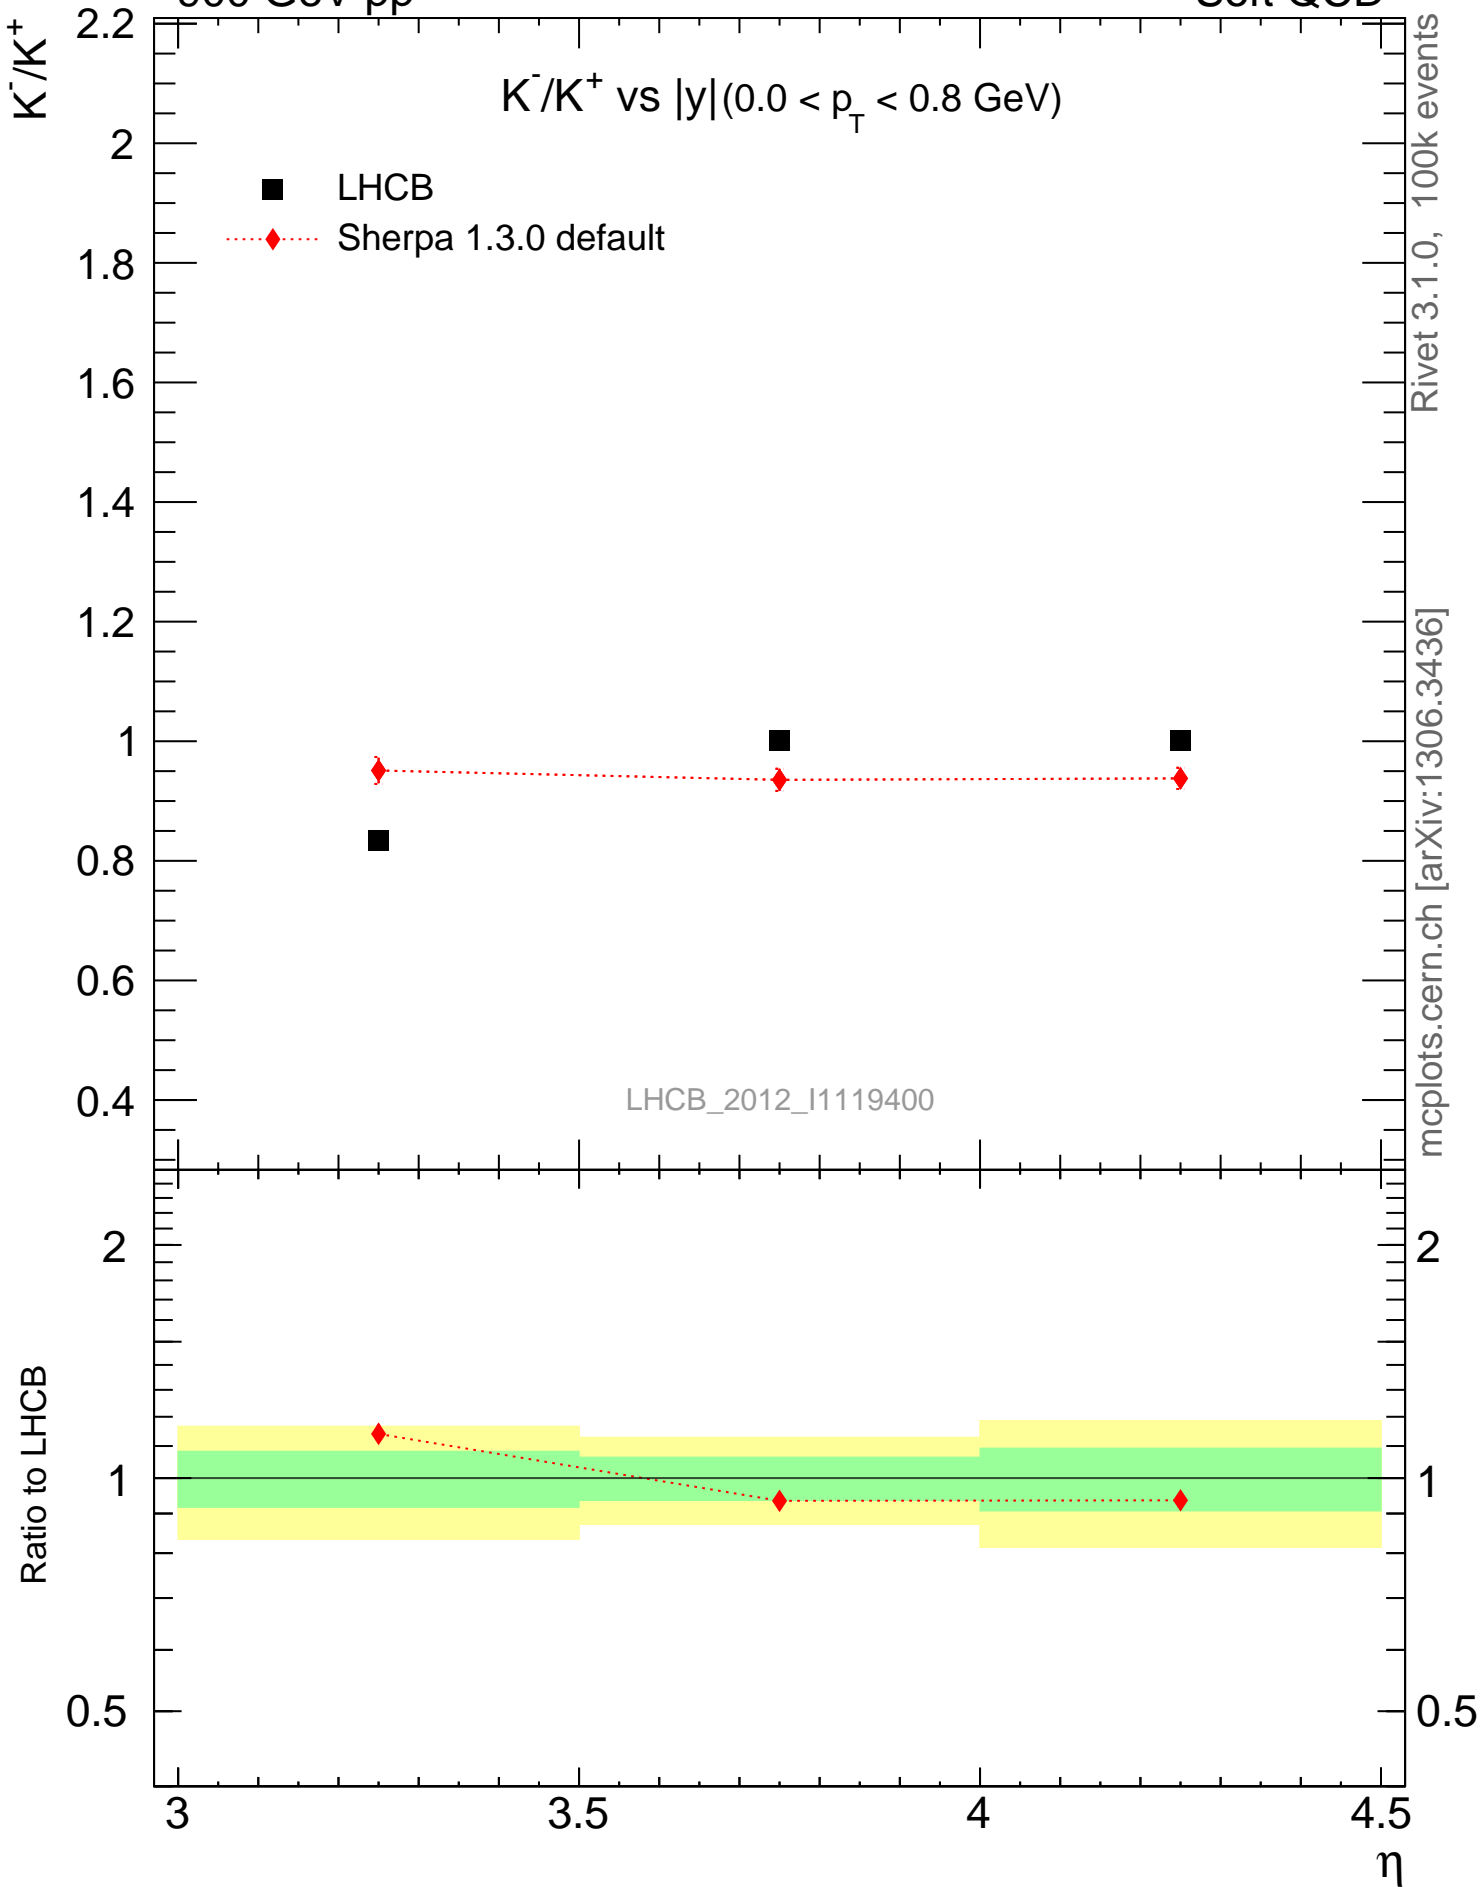

900 GeV pp

Soft QCD

Rivet 3.1.0, 100k events
mcplots.cern.ch [arXiv:1306.3436]