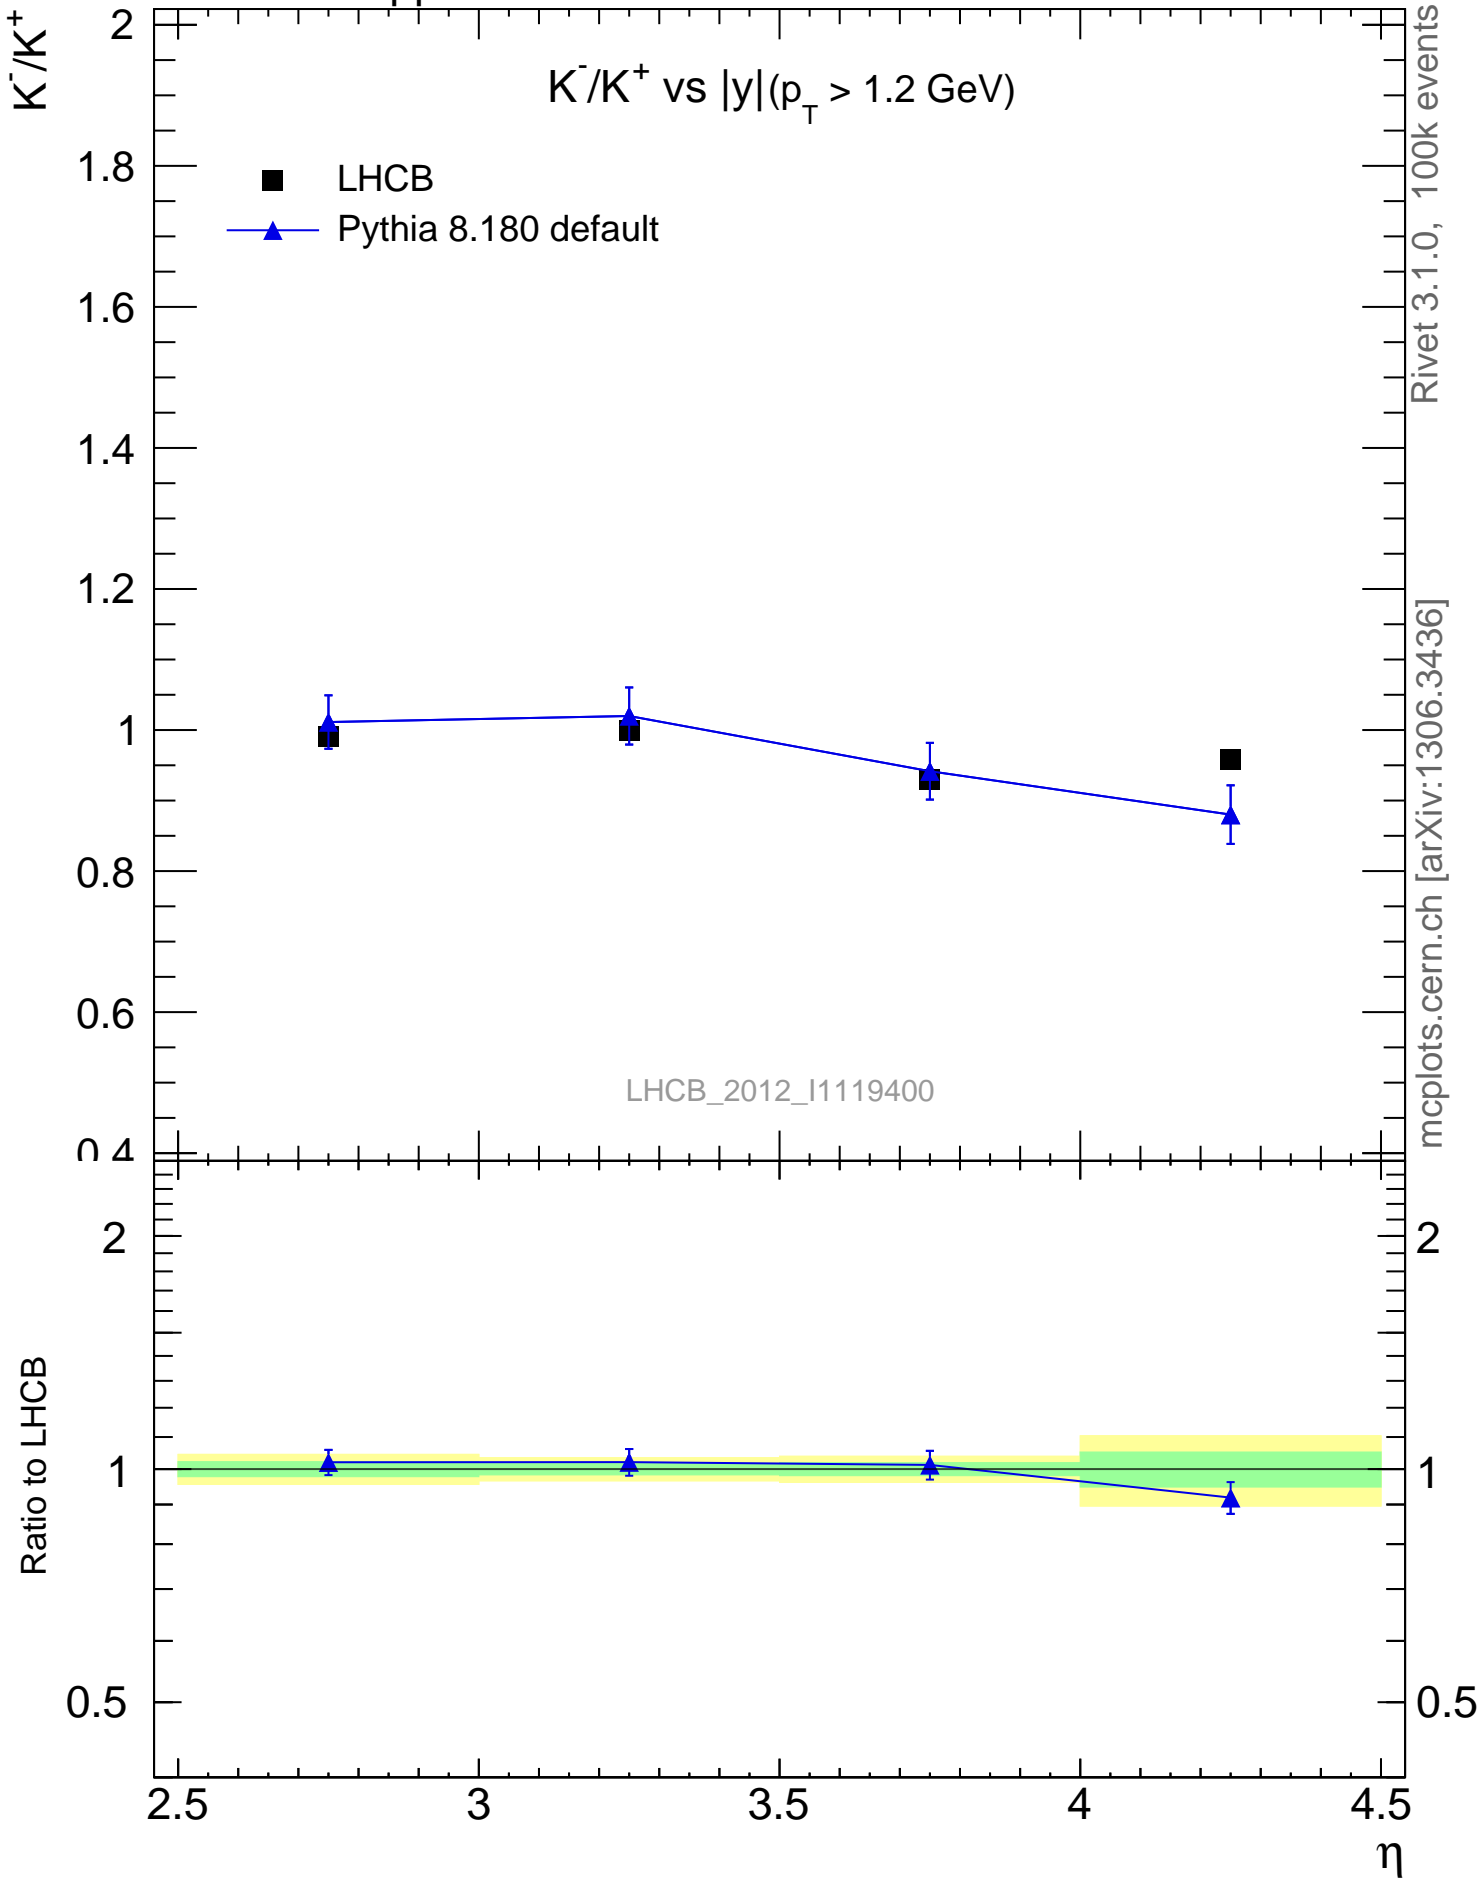

7000 GeV pp

Soft QCD

Rivet 3.1.0, 100k events  
mcplots.cern.ch [arXiv:1306.3436]