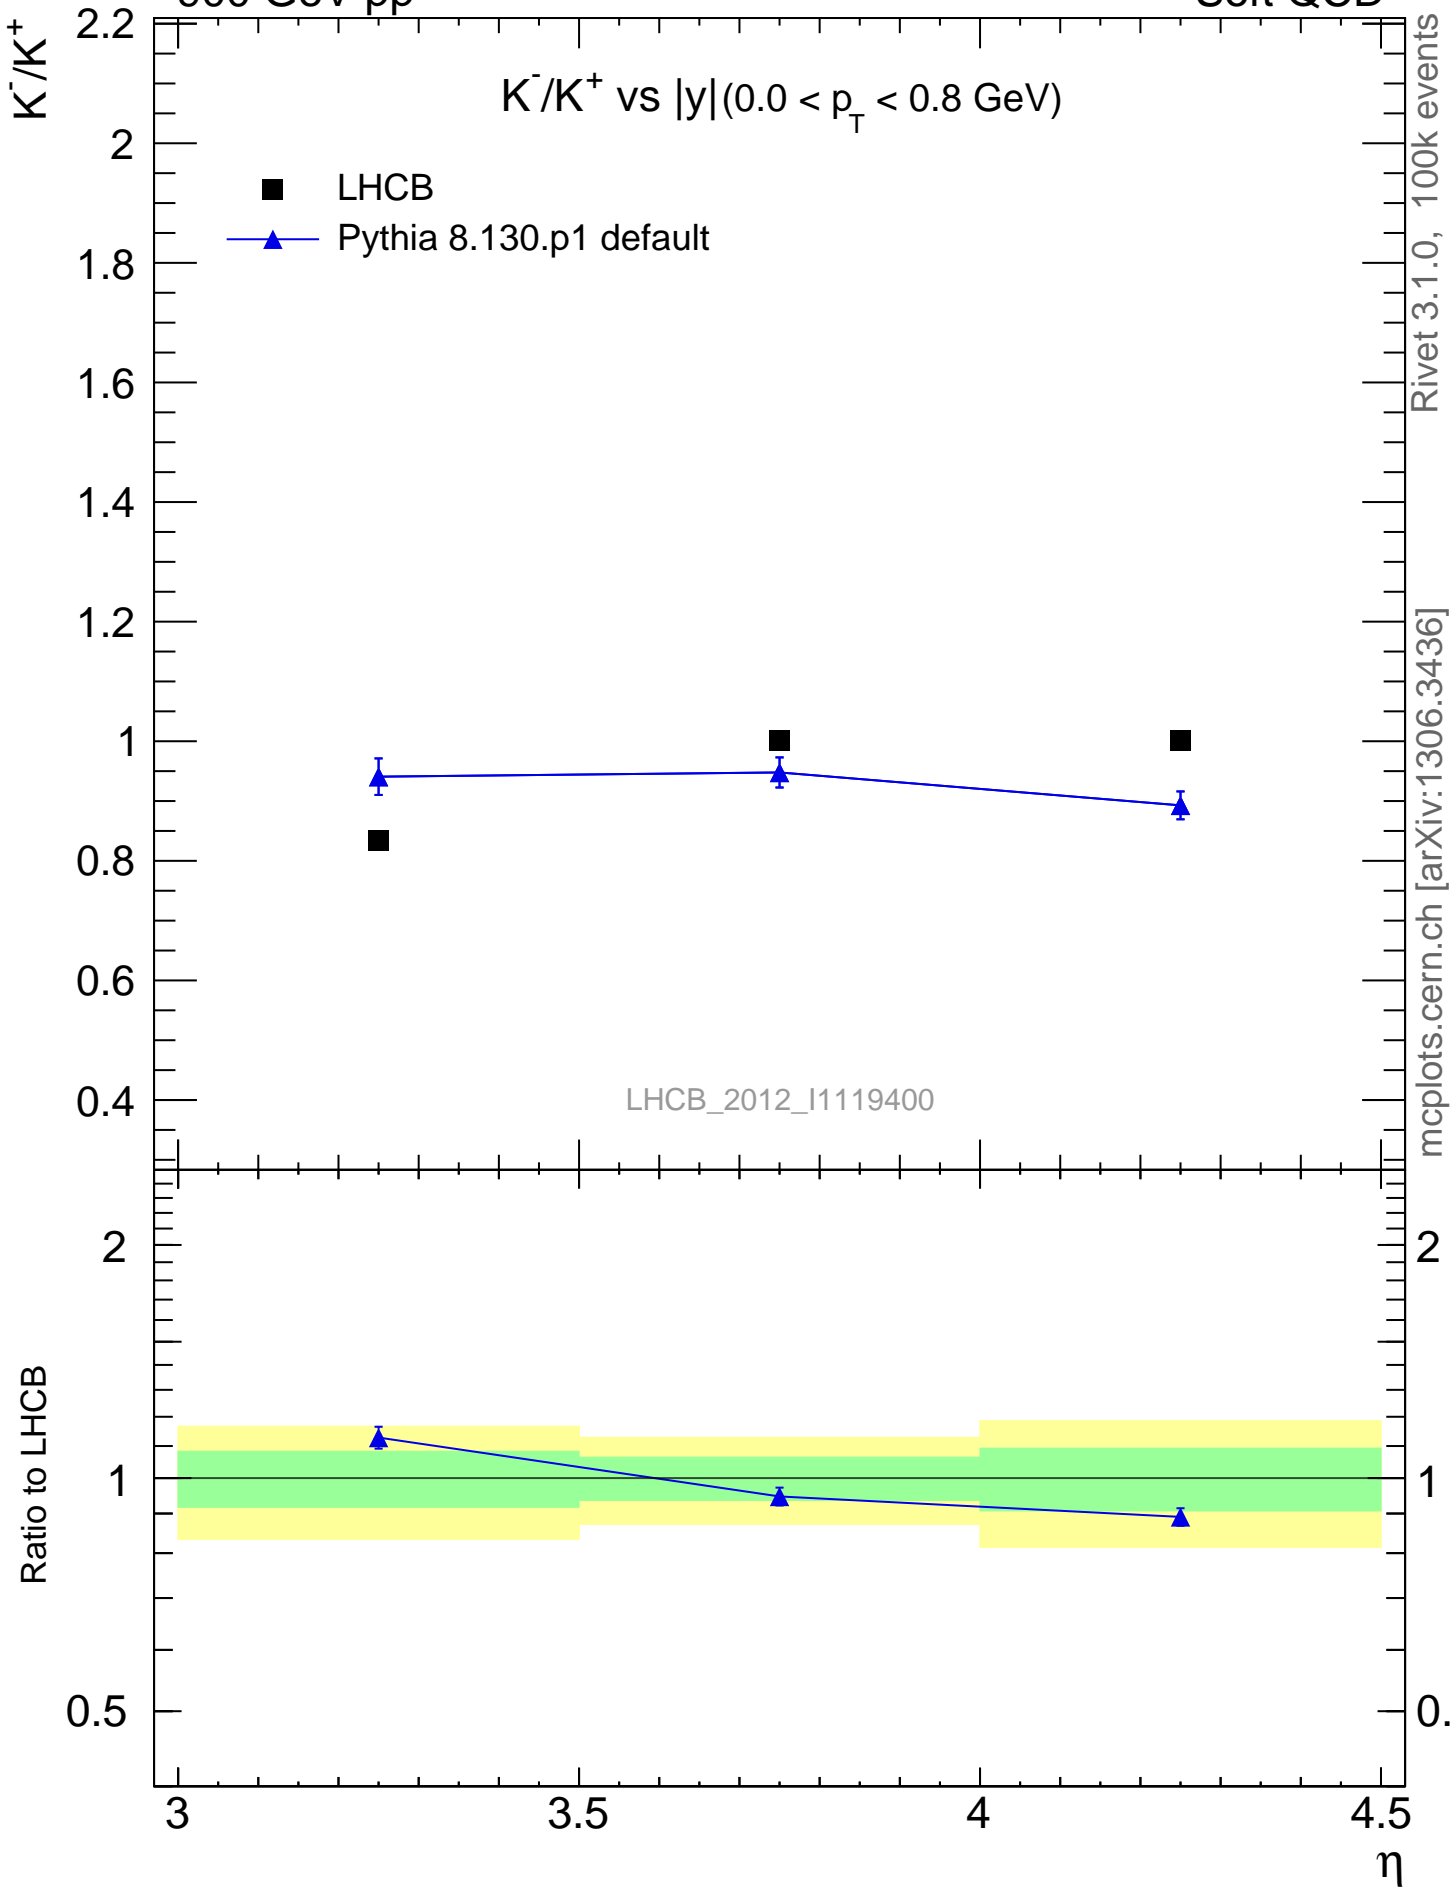

900 GeV pp

Soft QCD

Rivet 3.1.0, 100k events
mcplots.cern.ch [arXiv:1306.3436]