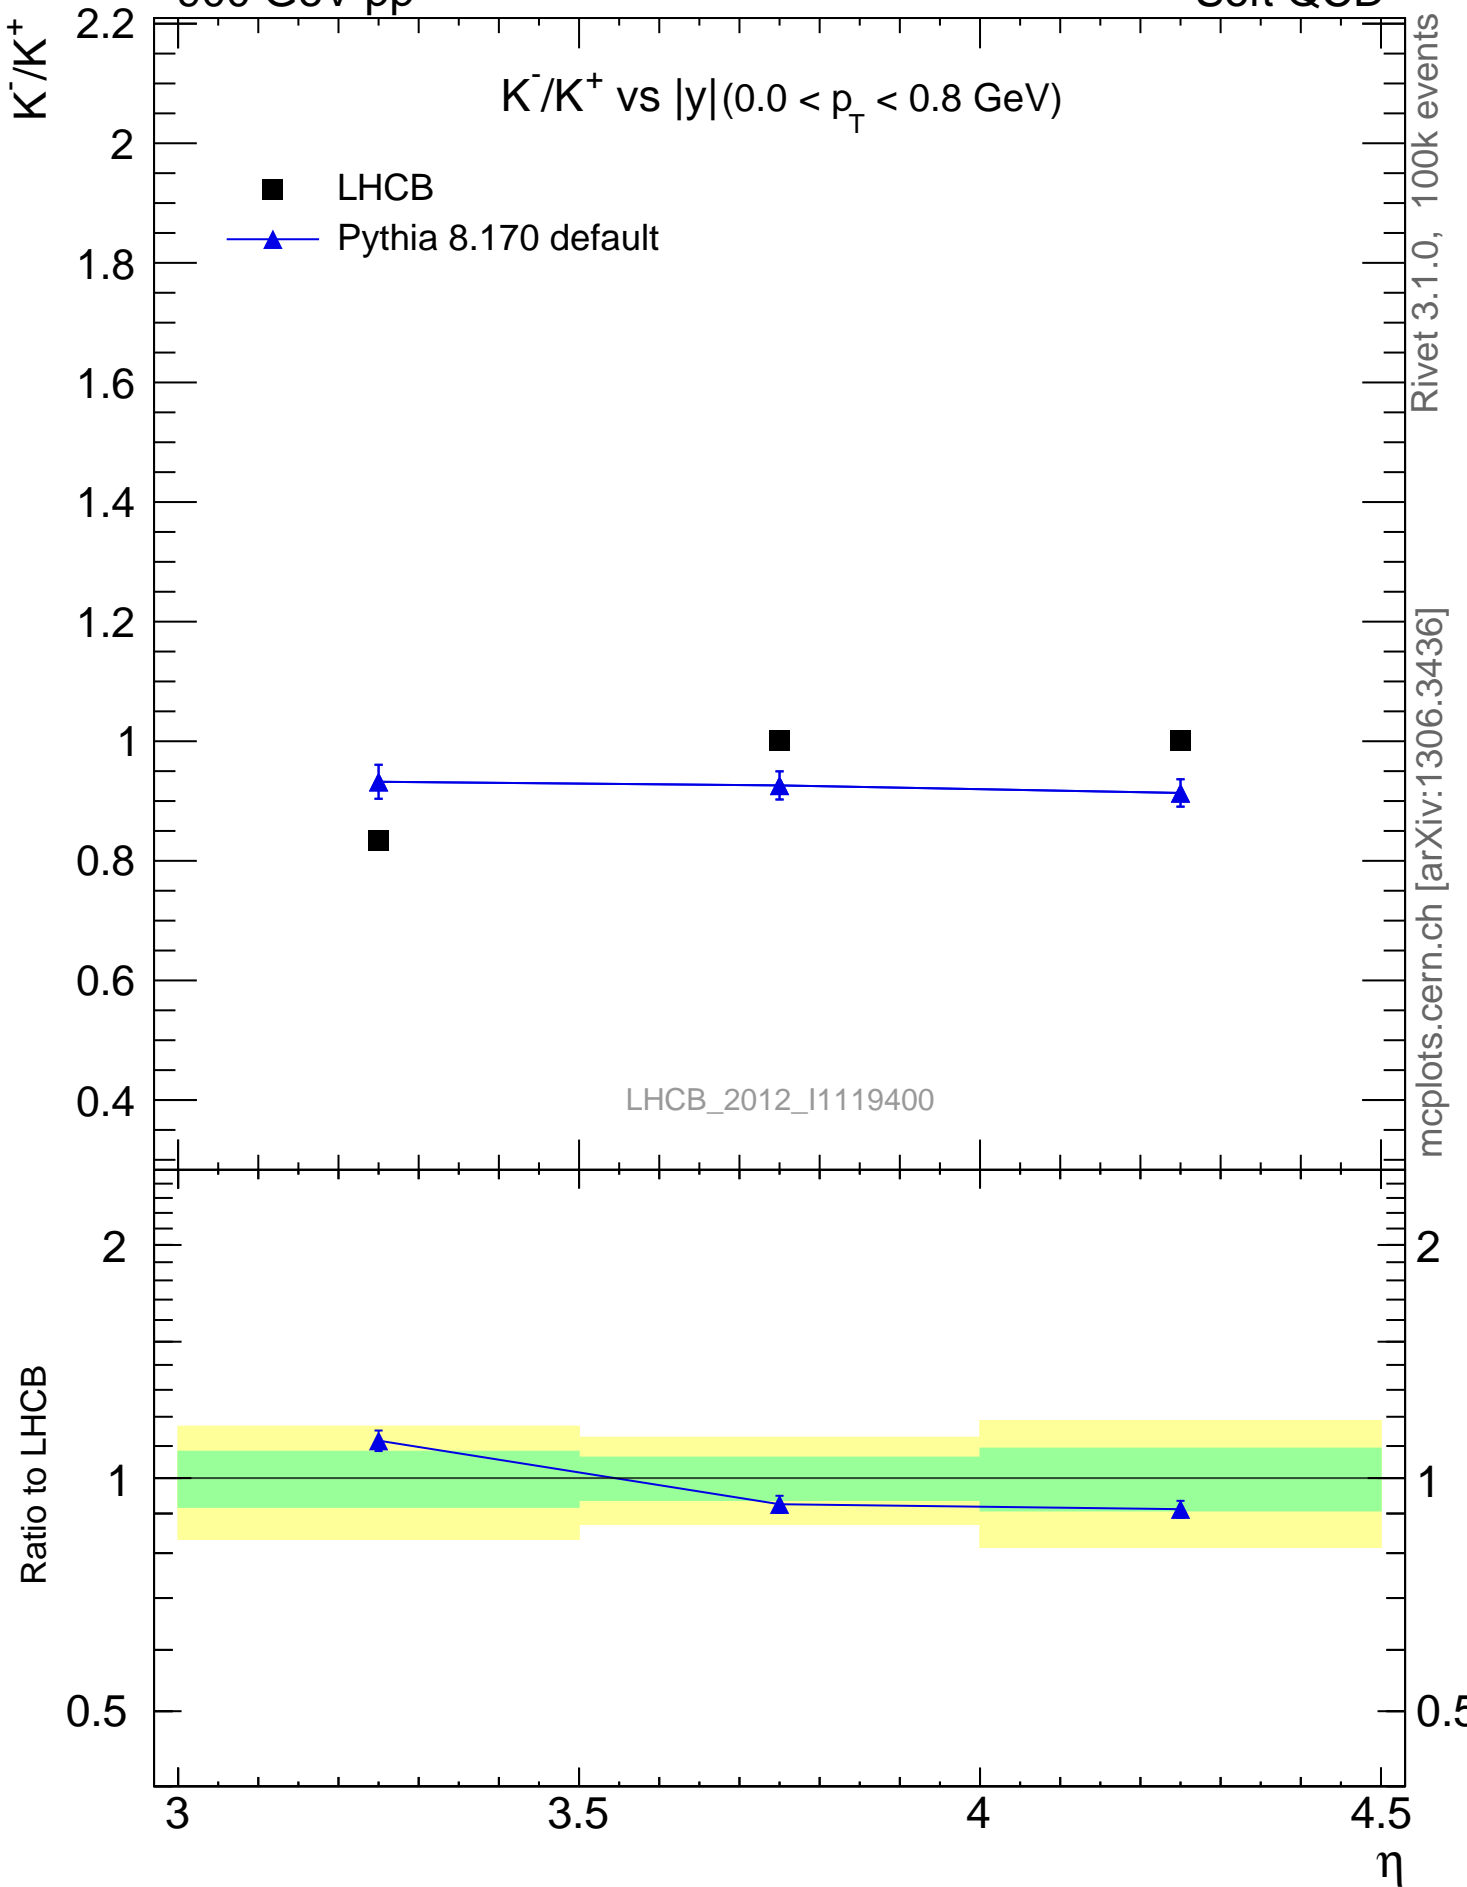

900 GeV pp

Soft QCD

Rivet 3.1.0, 100k events
mcplots.cern.ch [arXiv:1306.3436]