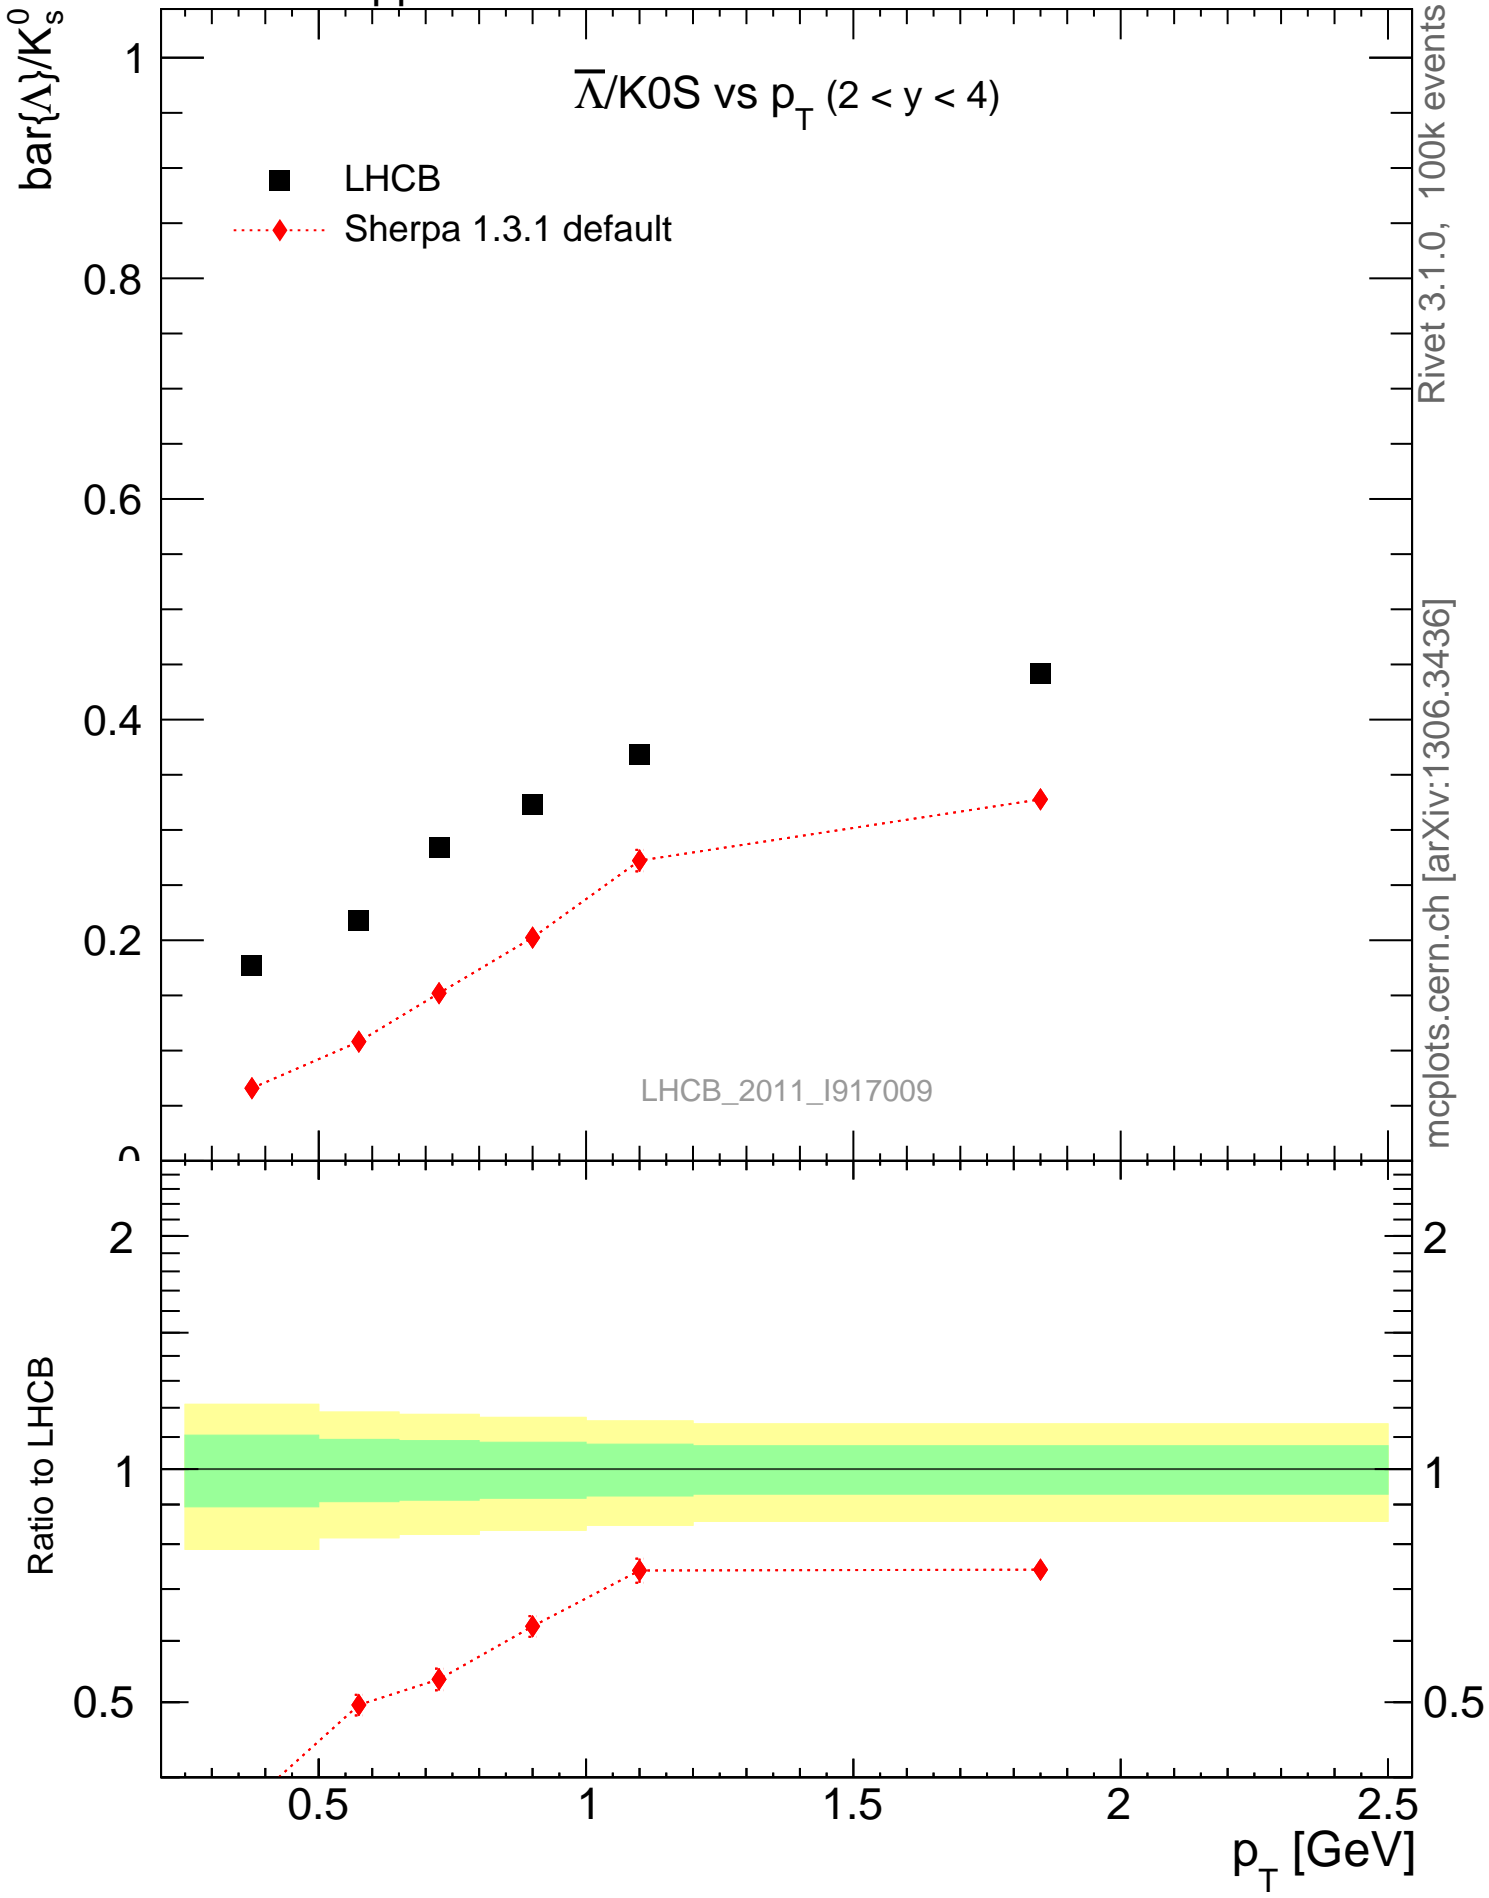

900 GeV pp

Soft QCD

Rivet 3.1.0, 100k events
mcplots.cern.ch [arXiv:1306.3436]