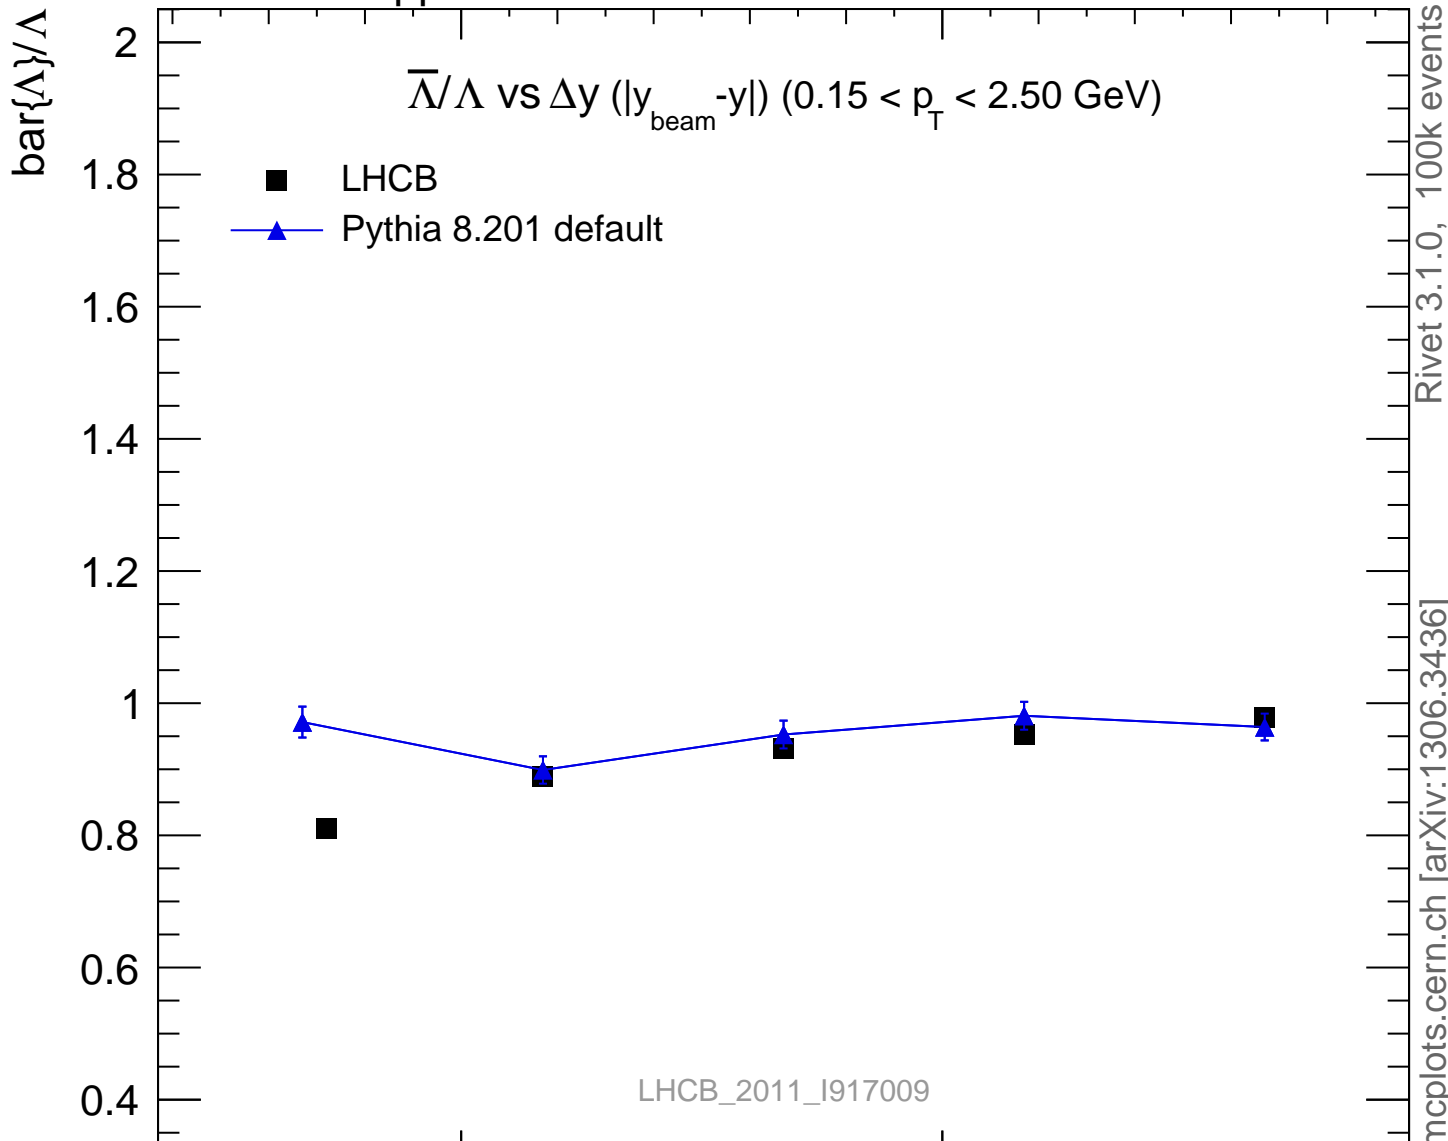

7000 GeV pp

Soft QCD

Rivet 3.1.0, 100k events
mcplots.cern.ch [arXiv:1306.3436]