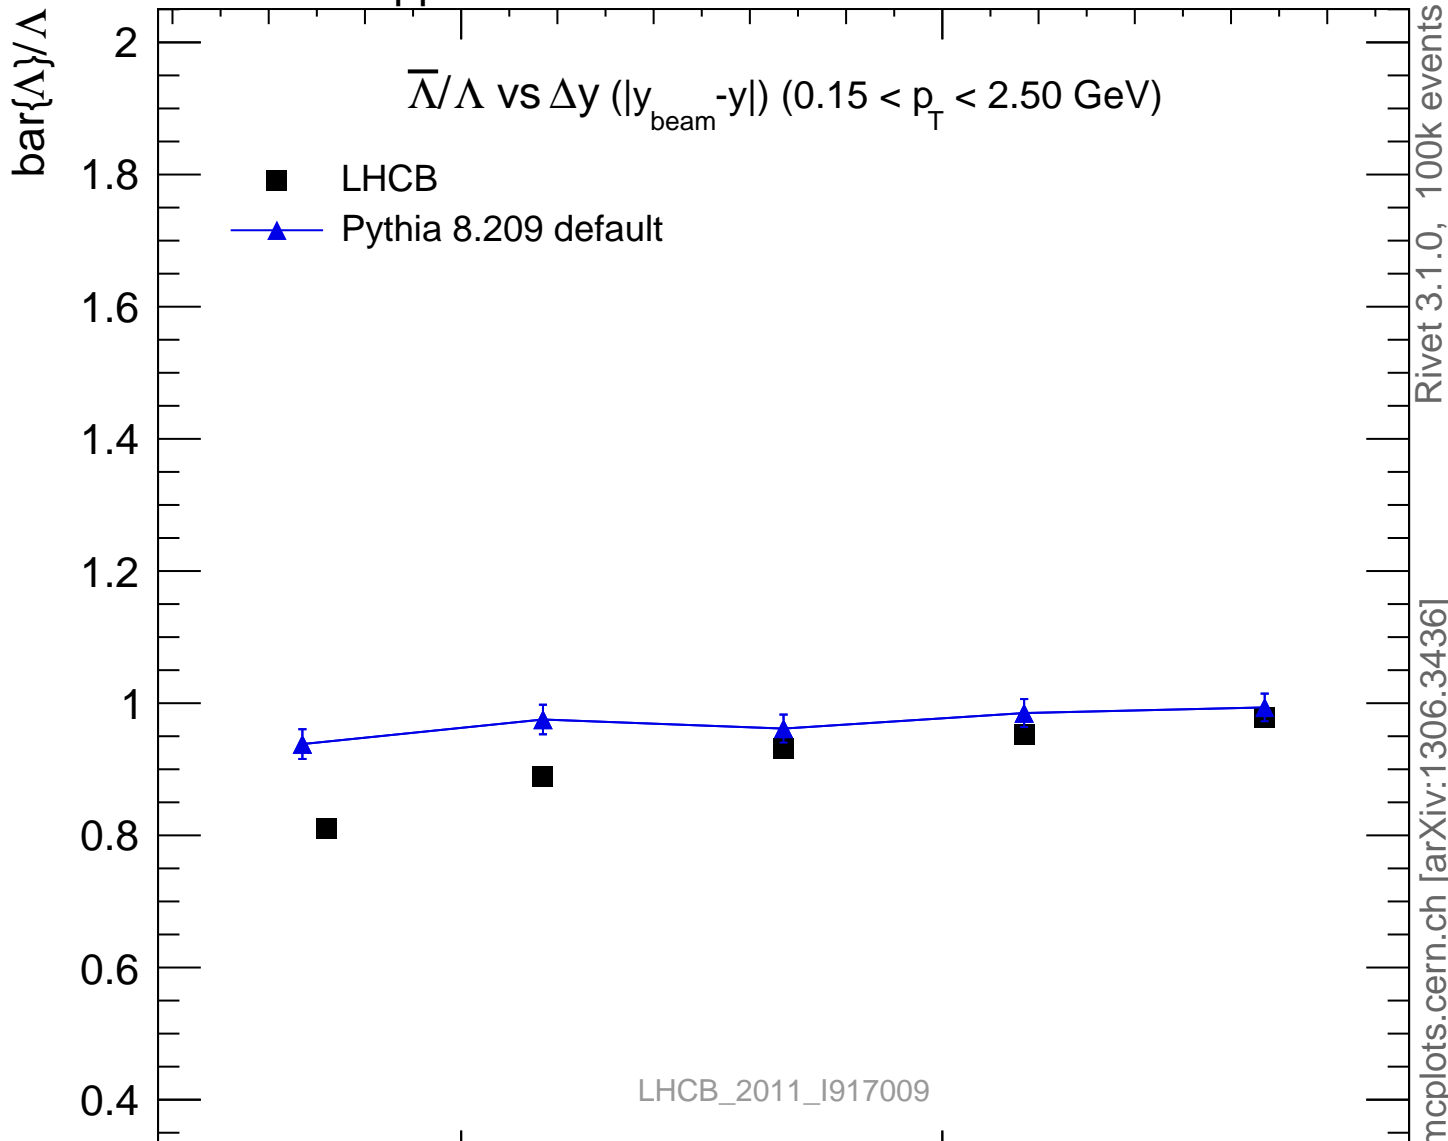

7000 GeV pp

Soft QCD

Rivet 3.1.0, 100k events
mcplots.cern.ch [arXiv:1306.3436]