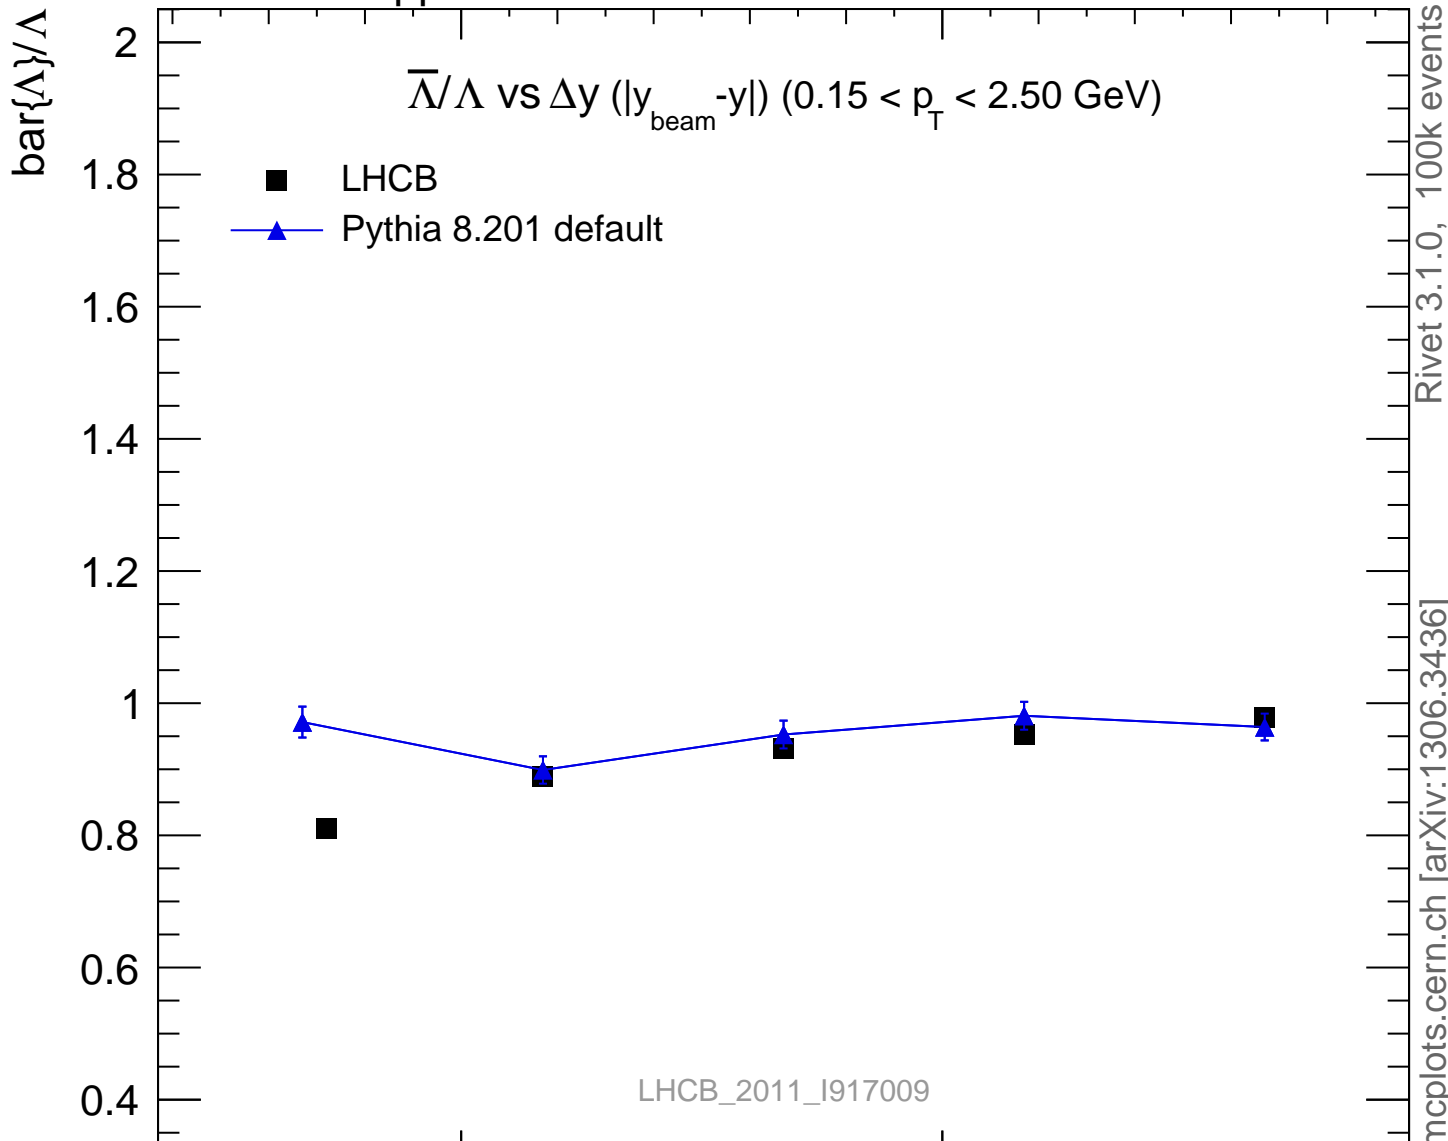

7000 GeV pp

Soft QCD

Rivet 3.1.0, 100k events

mcplots.cern.ch [arXiv:1306.3436]