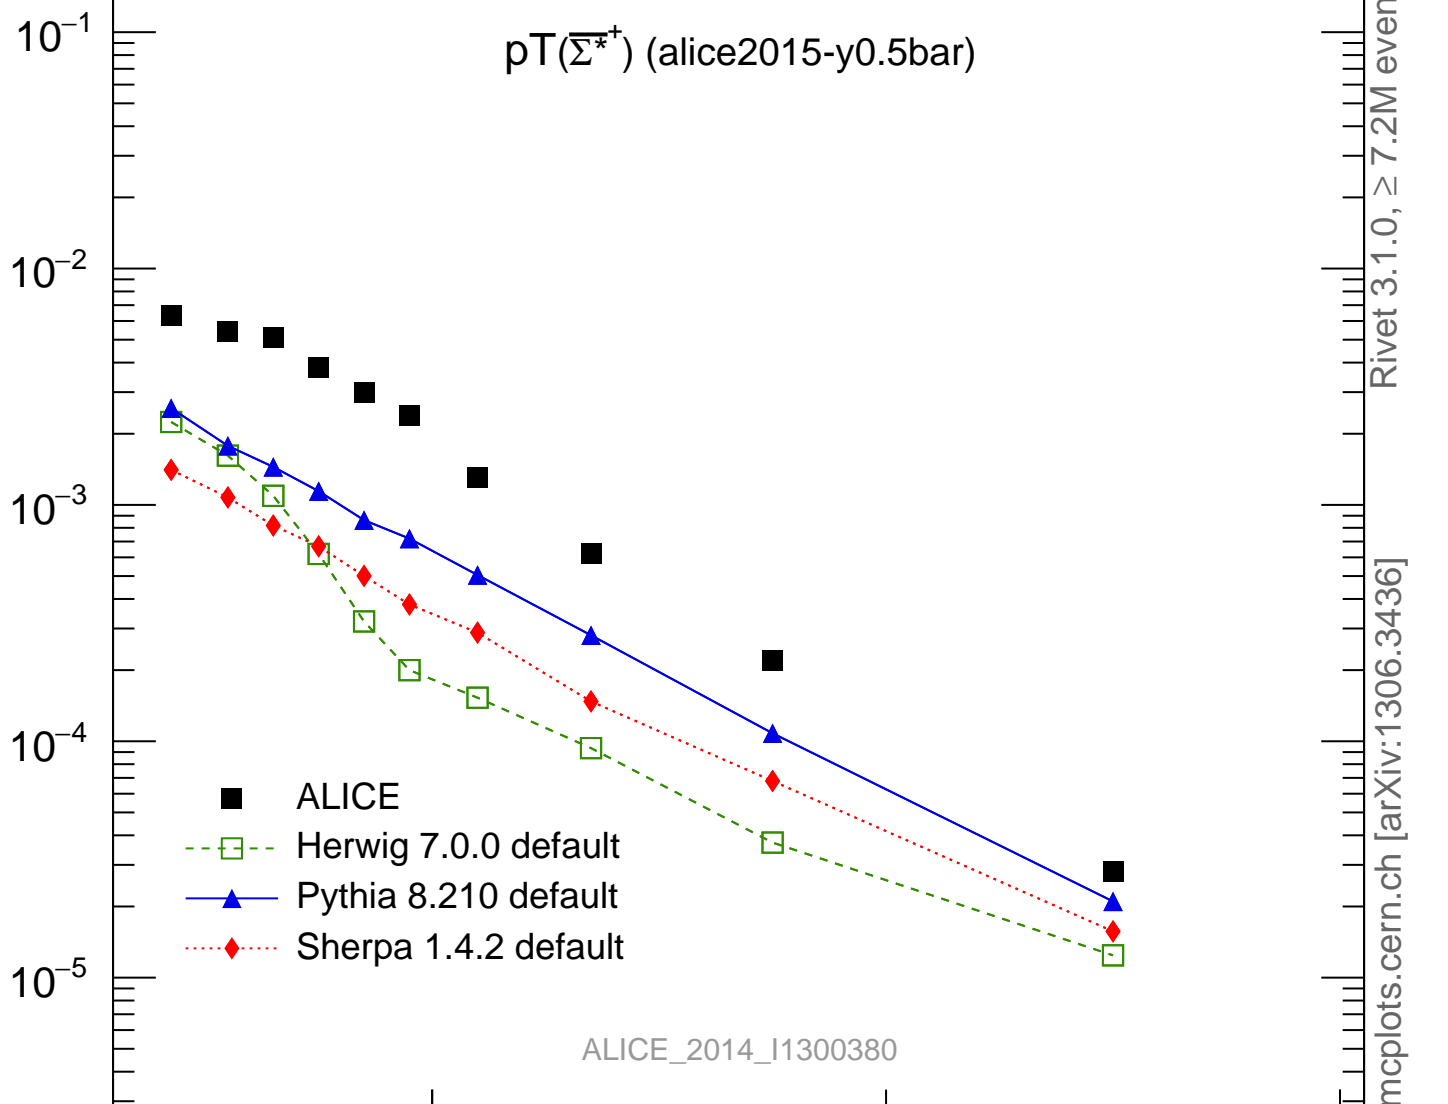

7000 GeV pp

Soft QCD

 $p_T(\overline{\Sigma}^{*+})$ (alice2015-y0.5bar)

Rivet 3.1.0, ≥ 7.2M events

mcplots.cern.ch [arXiv:1306.3436]