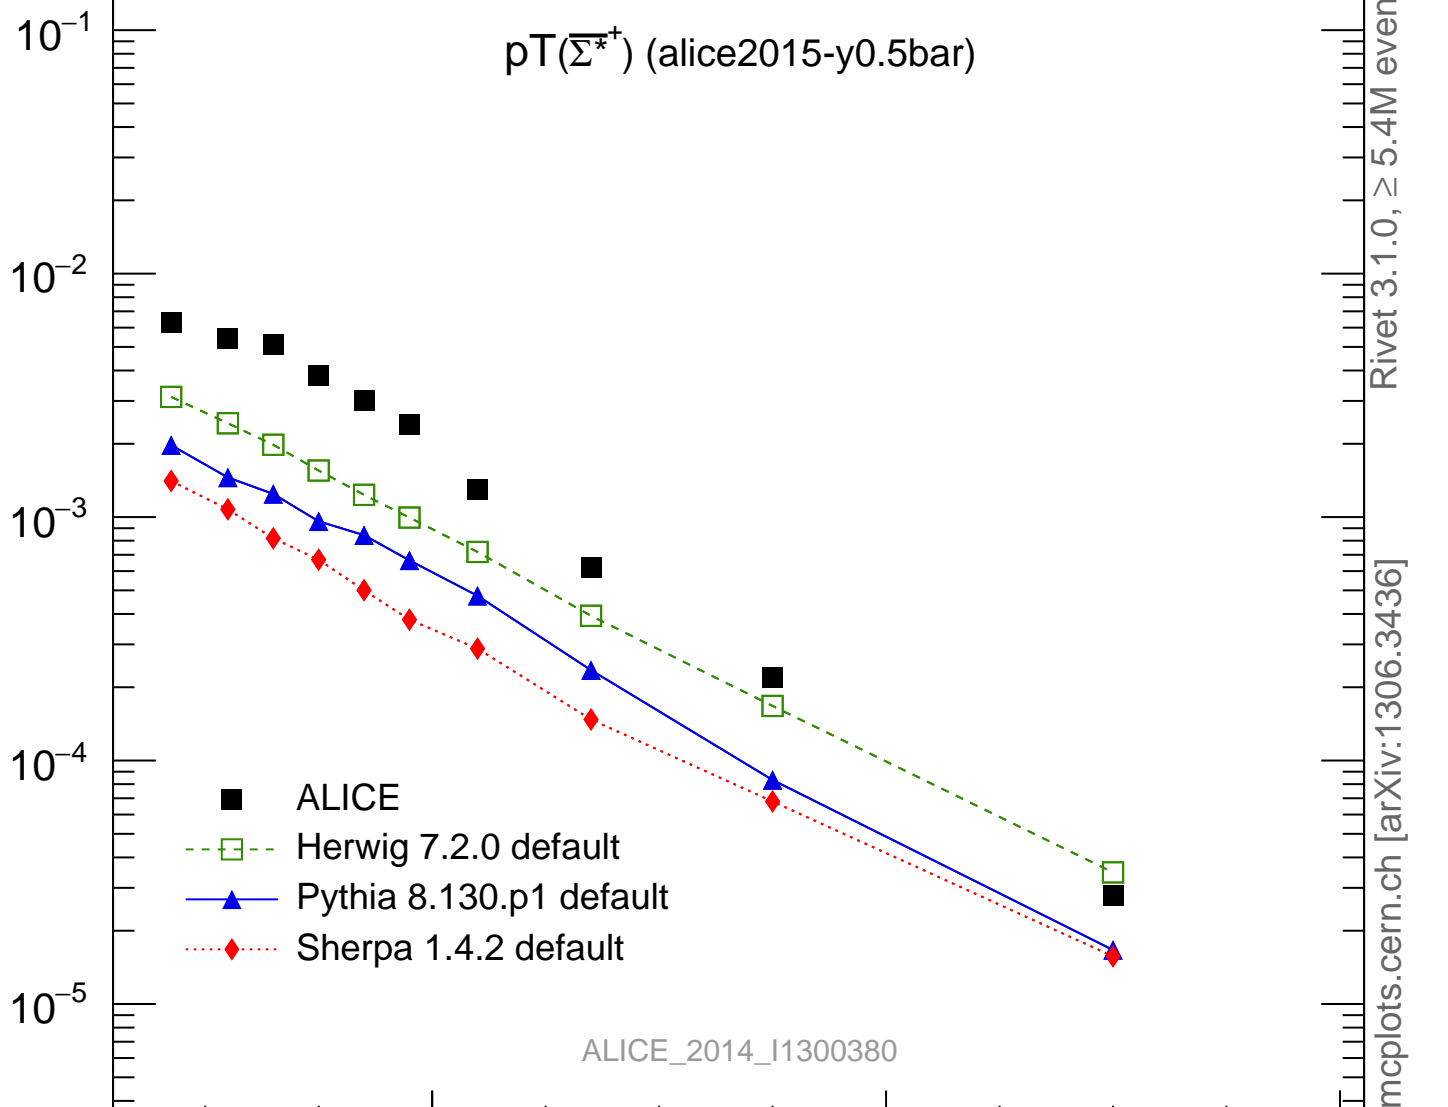

7000 GeV pp

Soft QCD

 $p_T(\overline{\Sigma}^{*+})$ (alice2015-y0.5bar)Rivet 3.1.0, ≥ 5.4 M events

mcplots.cern.ch [arXiv:1306.3436]