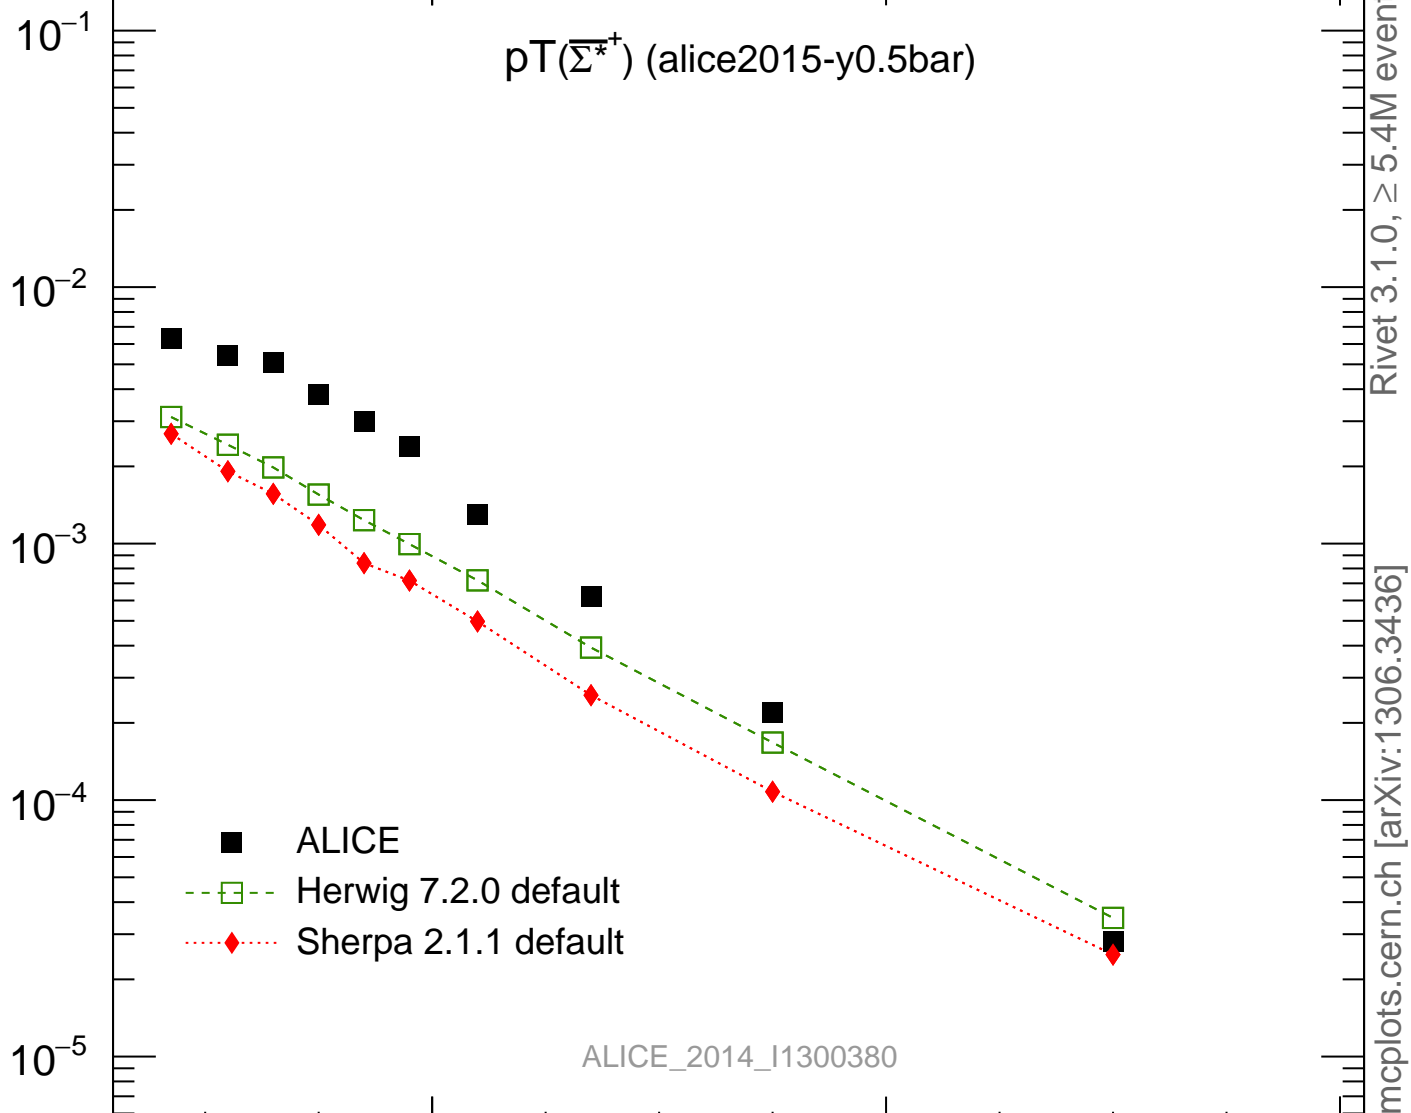

7000 GeV pp

Soft QCD

 $p_T(\overline{\Sigma}^{*+})$ (alice2015-y0.5bar)Rivet 3.1.0, $\geq 5.4M$ events

mcplots.cern.ch [arXiv:1306.3436]