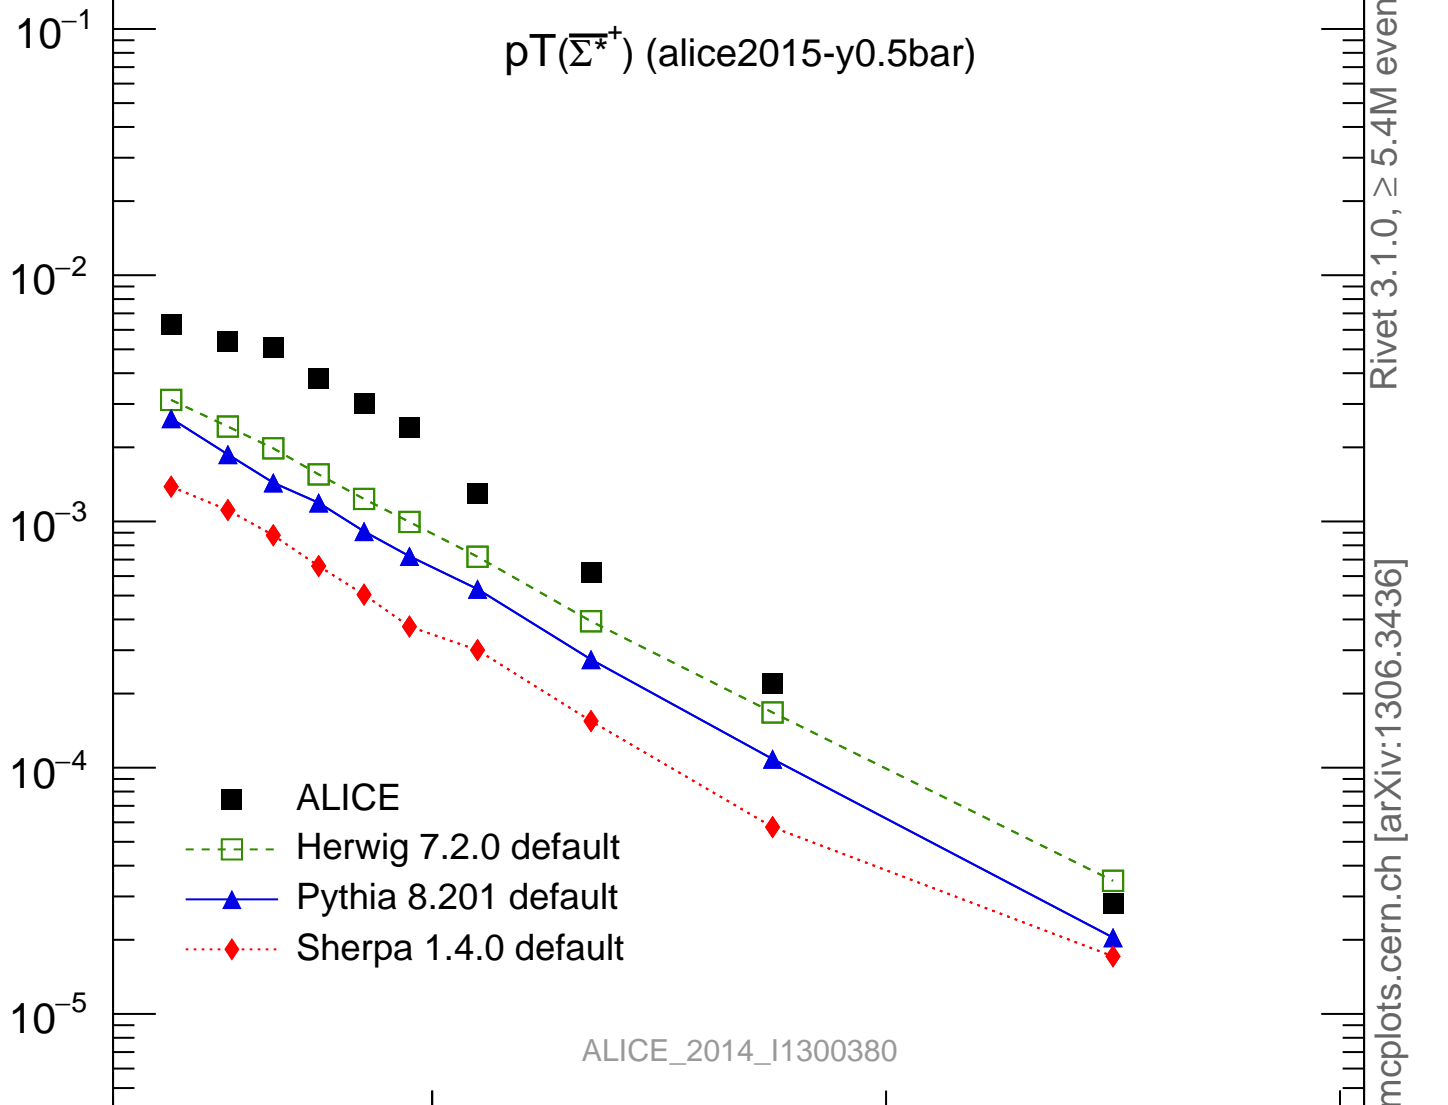

7000 GeV pp

Soft QCD

 $p_T(\overline{\Sigma}^{*+})$ (alice2015-y0.5bar)Rivet 3.1.0, $\geq 5.4M$ events

mcplots.cern.ch [arXiv:1306.3436]