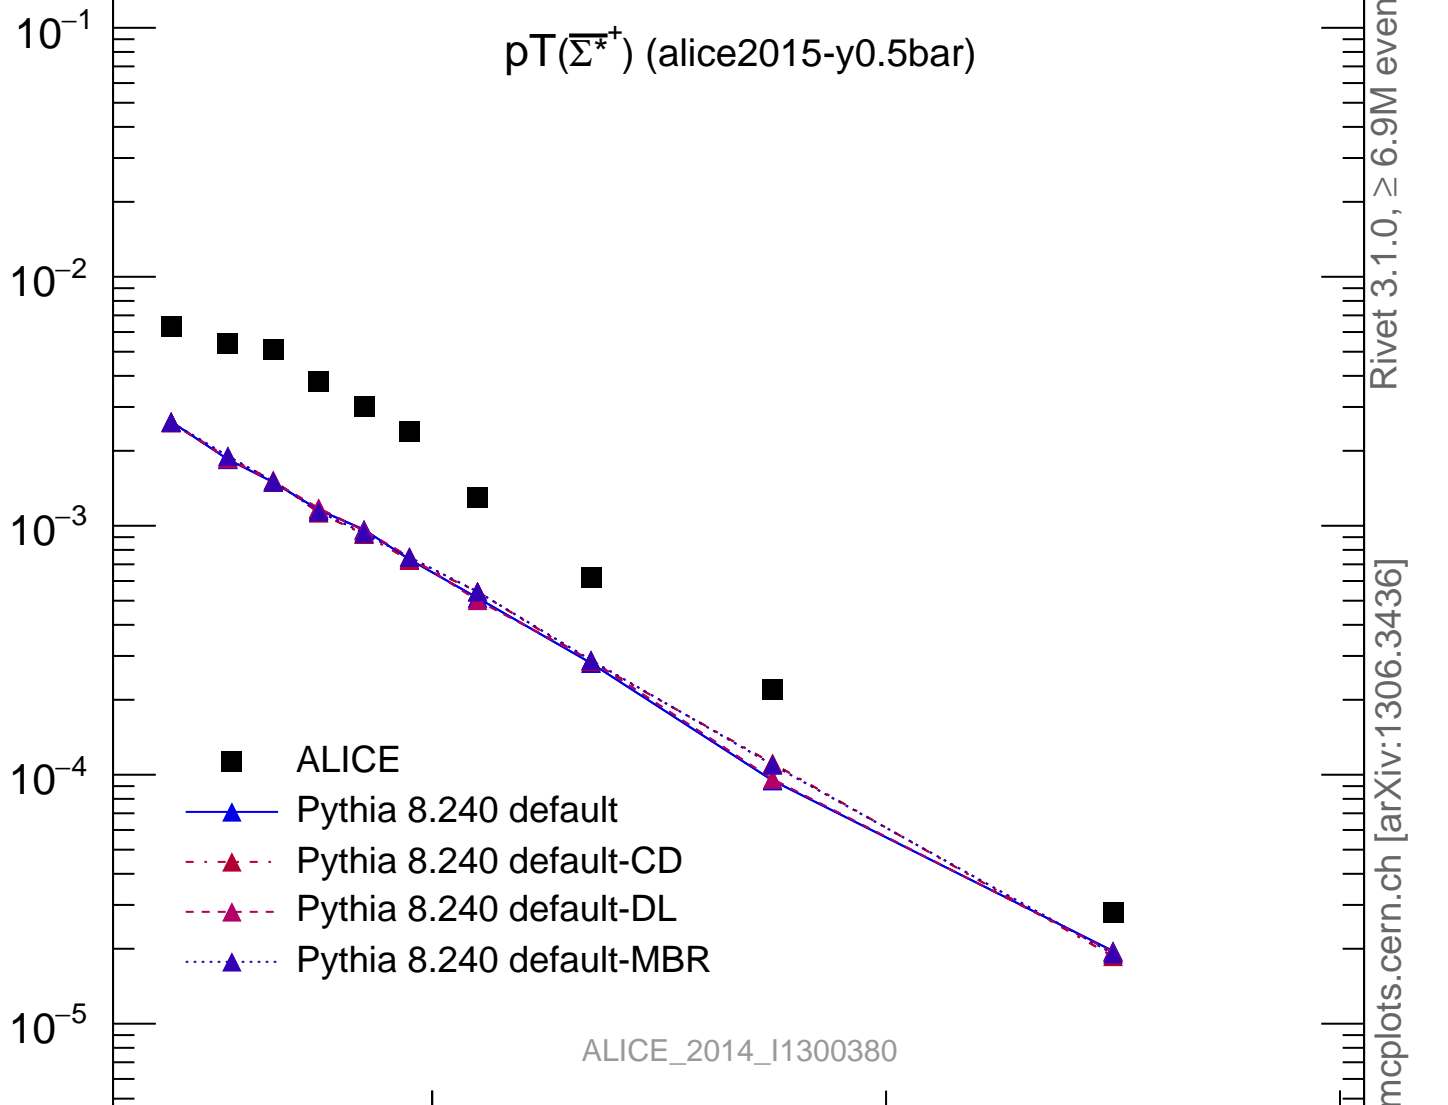

7000 GeV pp

Soft QCD

 $p_T(\overline{\Sigma}^{*+})$  (alice2015-y0.5bar)Rivet 3.1.0,  $\geq 6.9M$  events

mcplots.cern.ch [arXiv:1306.3436]