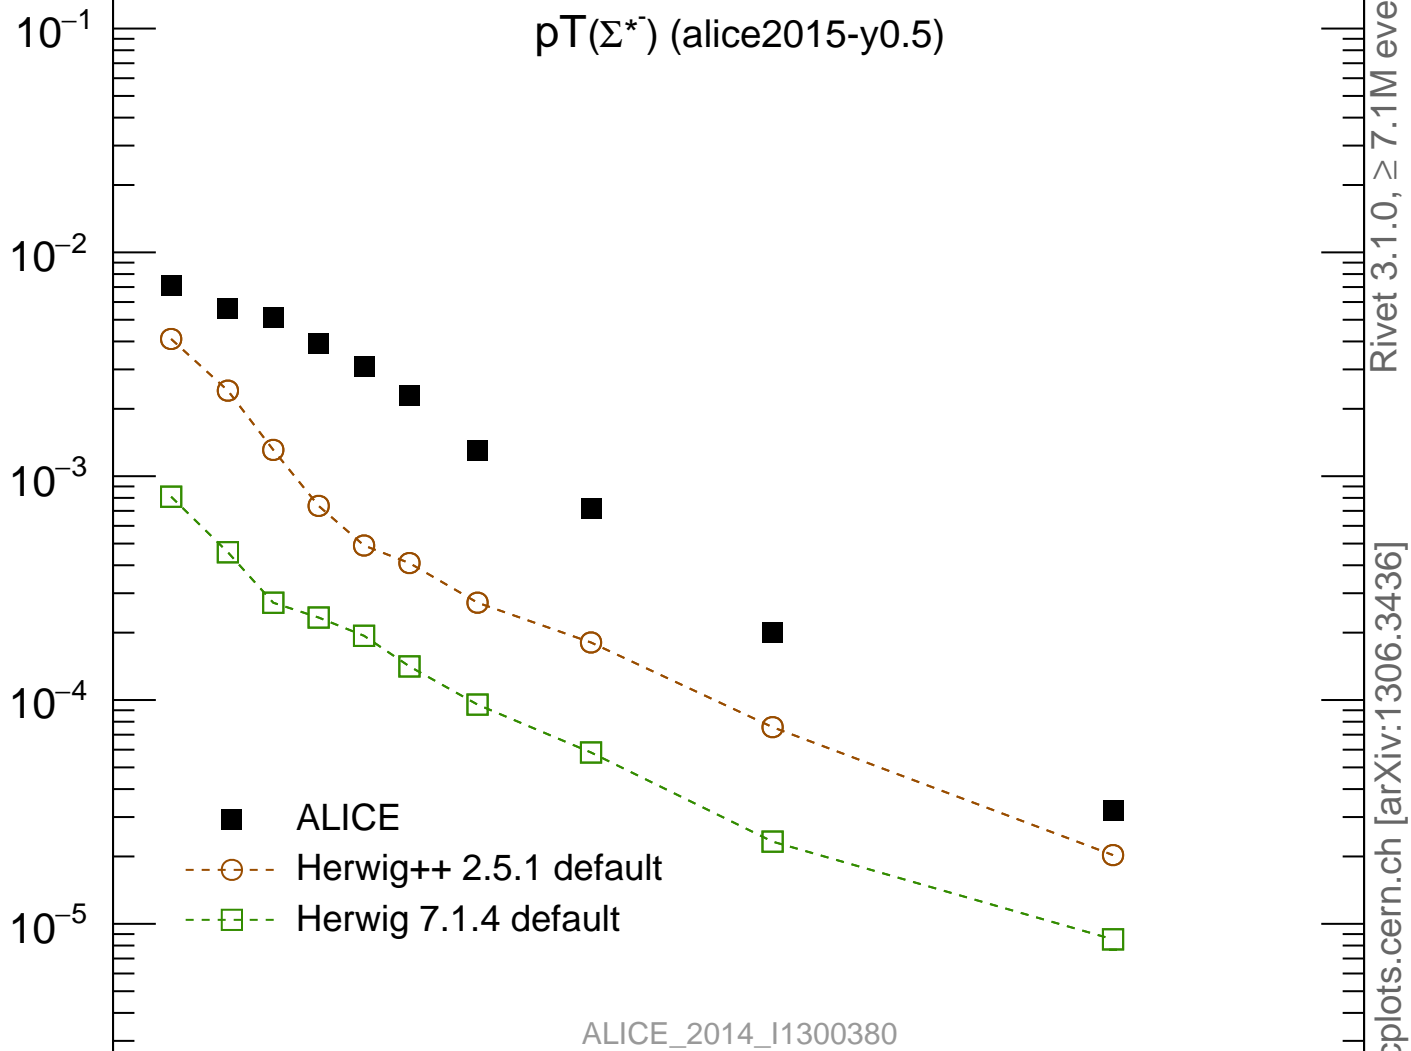

7000 GeV pp

Soft QCD

 $p_T(\Sigma^*)$ (alice2015-y0.5)Rivet 3.1.0, ≥ 7.1 M events

mcplots.cern.ch [arXiv:1306.3436]

ALICE_2014_I1300380