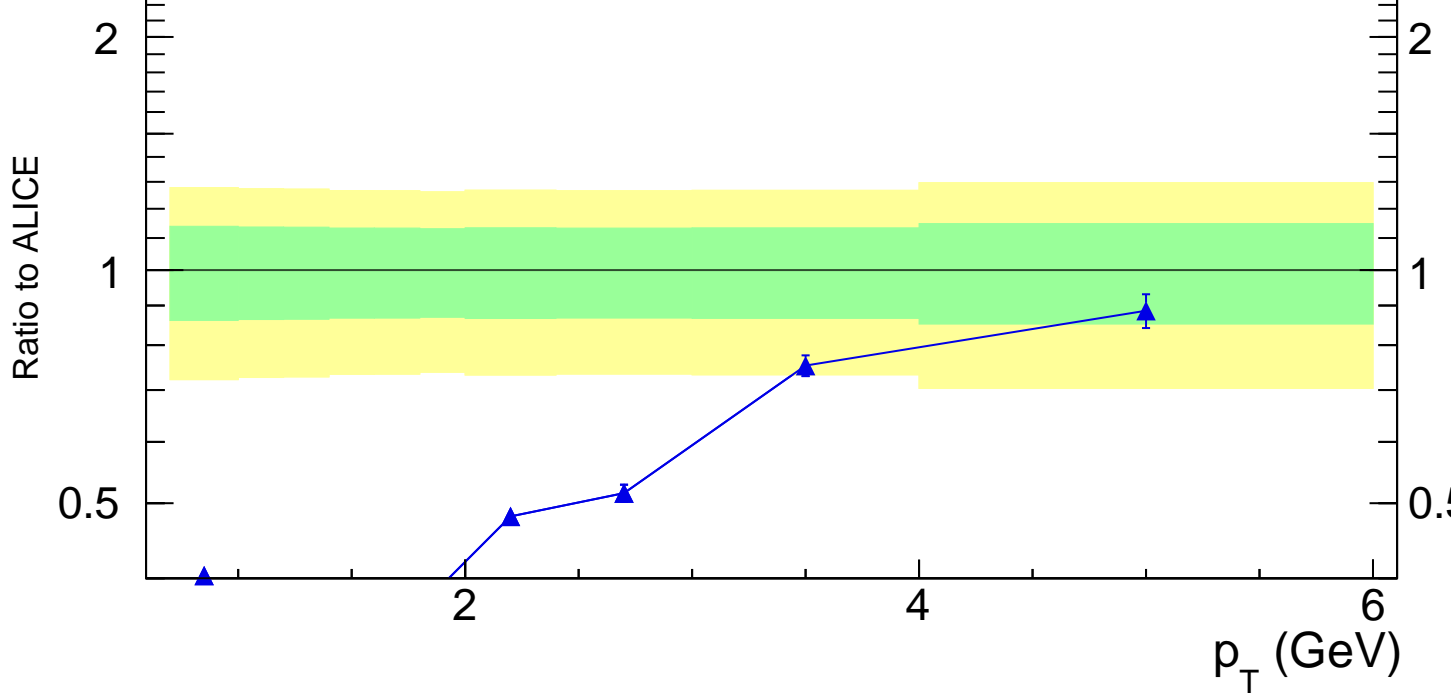

7000 GeV pp

Soft QCD

$p_T(\Sigma^*)$  (alice2015-y0.5)

Rivet 3.1.0, 7M events  
mcplots.cern.ch [arXiv:1306.3436]