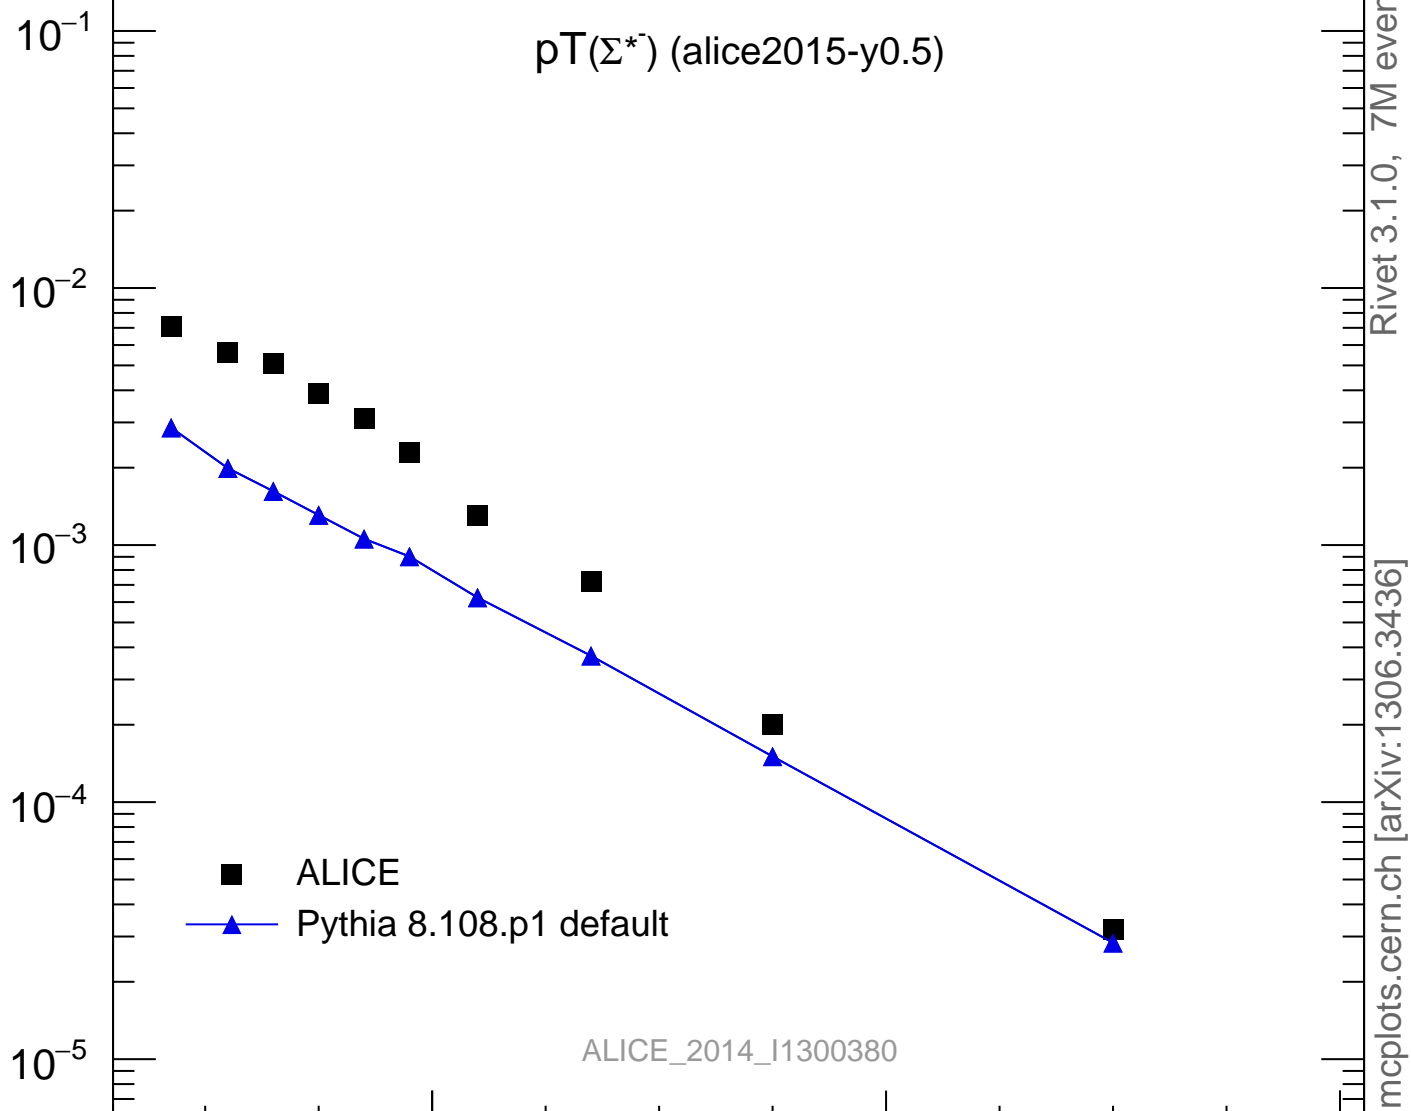

7000 GeV pp

Soft QCD

$p_T(\Sigma^*)$  (alice2015-y0.5)

Rivet 3.1.0, 7M events  
mcplots.cern.ch [arXiv:1306.3436]