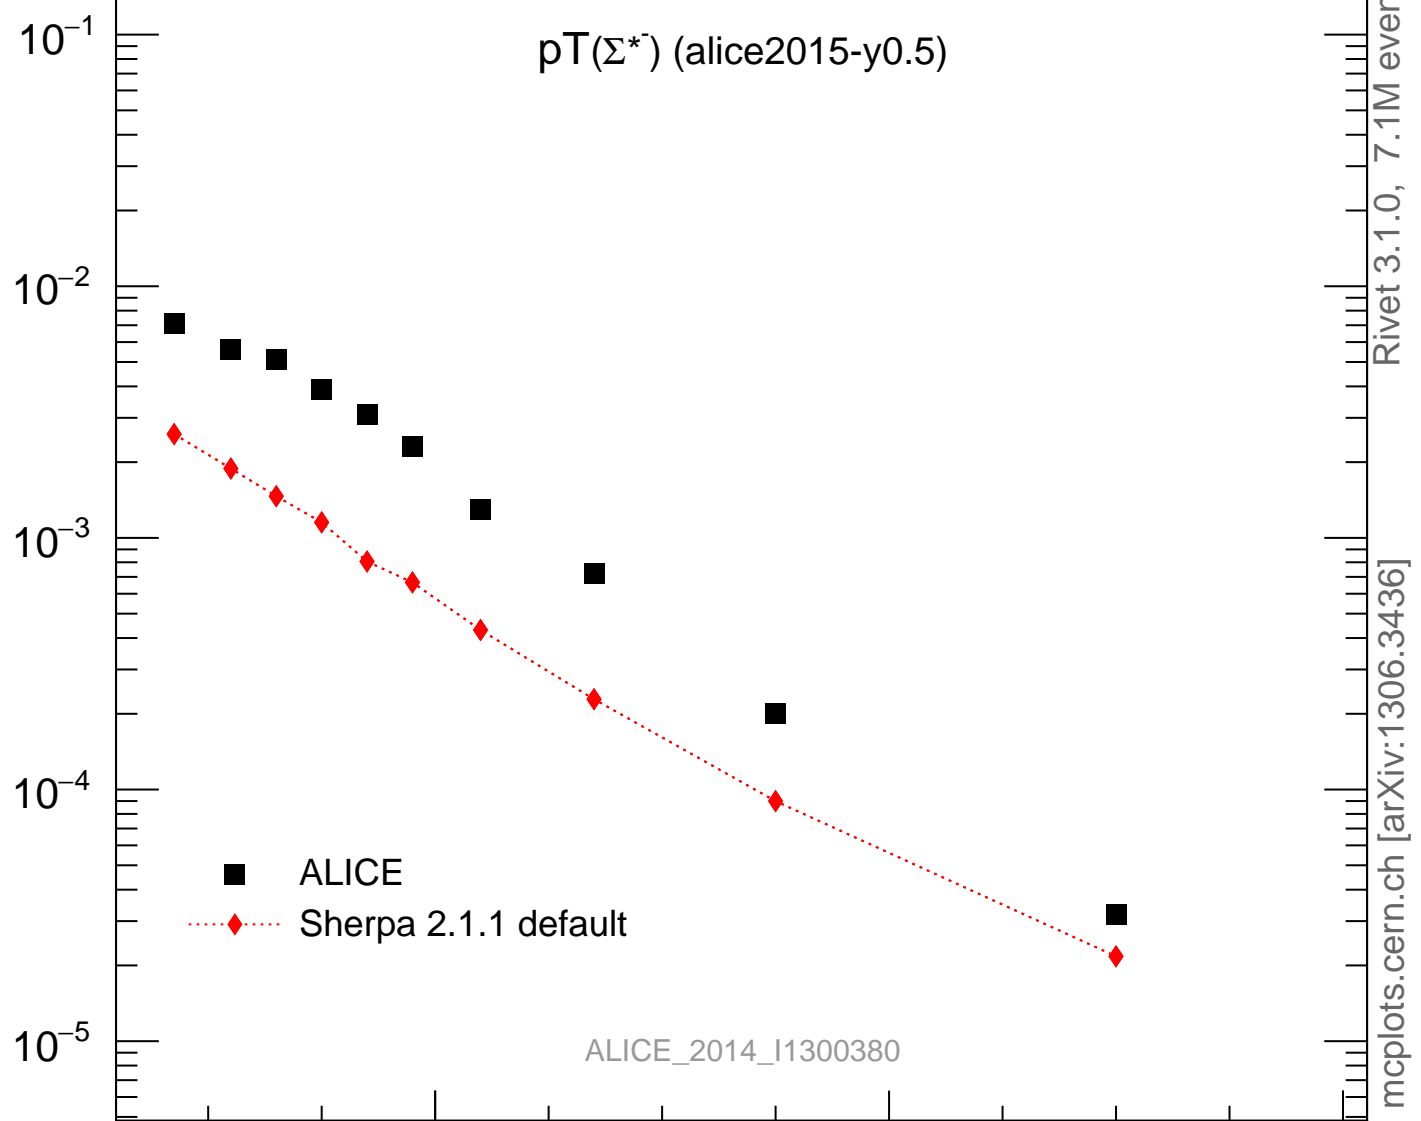

7000 GeV pp

Soft QCD

$p_T(\Sigma^*)$ (alice2015-y0.5)

Rivet 3.1.0, 7.1M events
mcplots.cern.ch [arXiv:1306.3436]