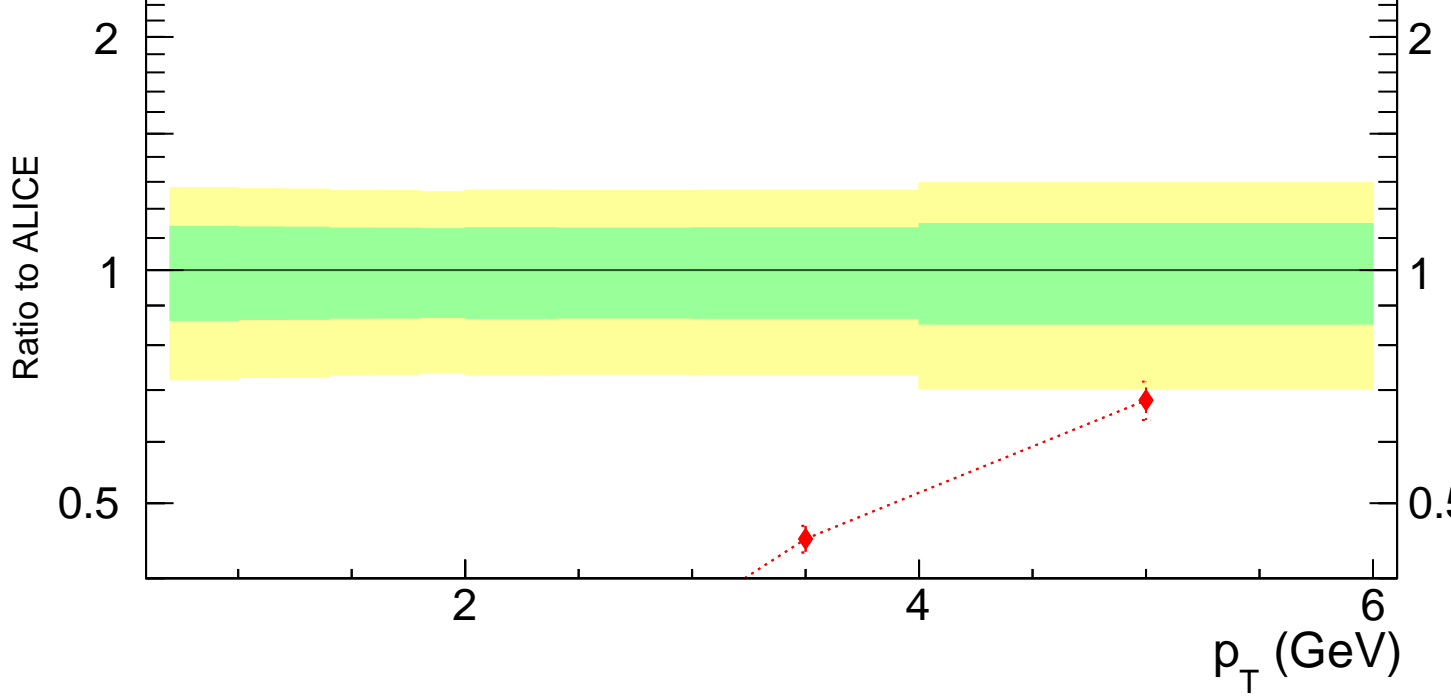

7000 GeV pp

Soft QCD

$p_T(\Sigma^*)$ (alice2015-y0.5)

Rivet 3.1.0, 7.1M events
mcplots.cern.ch [arXiv:1306.3436]