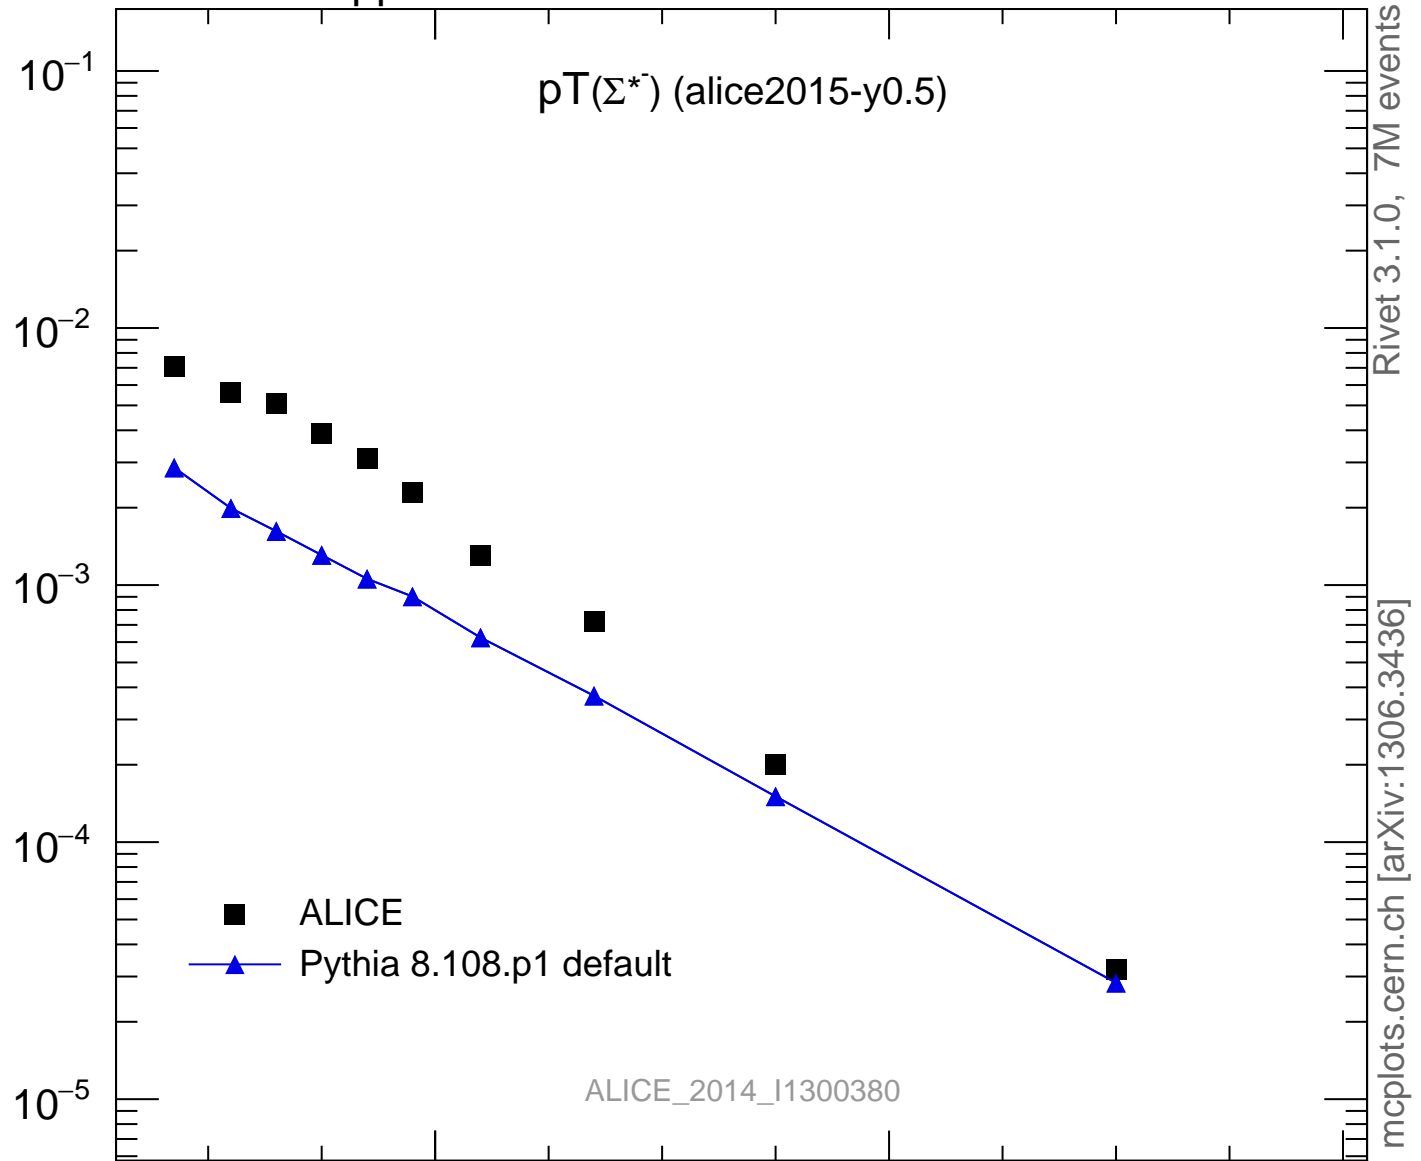

7000 GeV pp

Soft QCD

$p_T(\Sigma^*)$  (alice2015-y0.5)

Rivet 3.1.0, 7M events  
mcplots.cern.ch [arXiv:1306.3436]