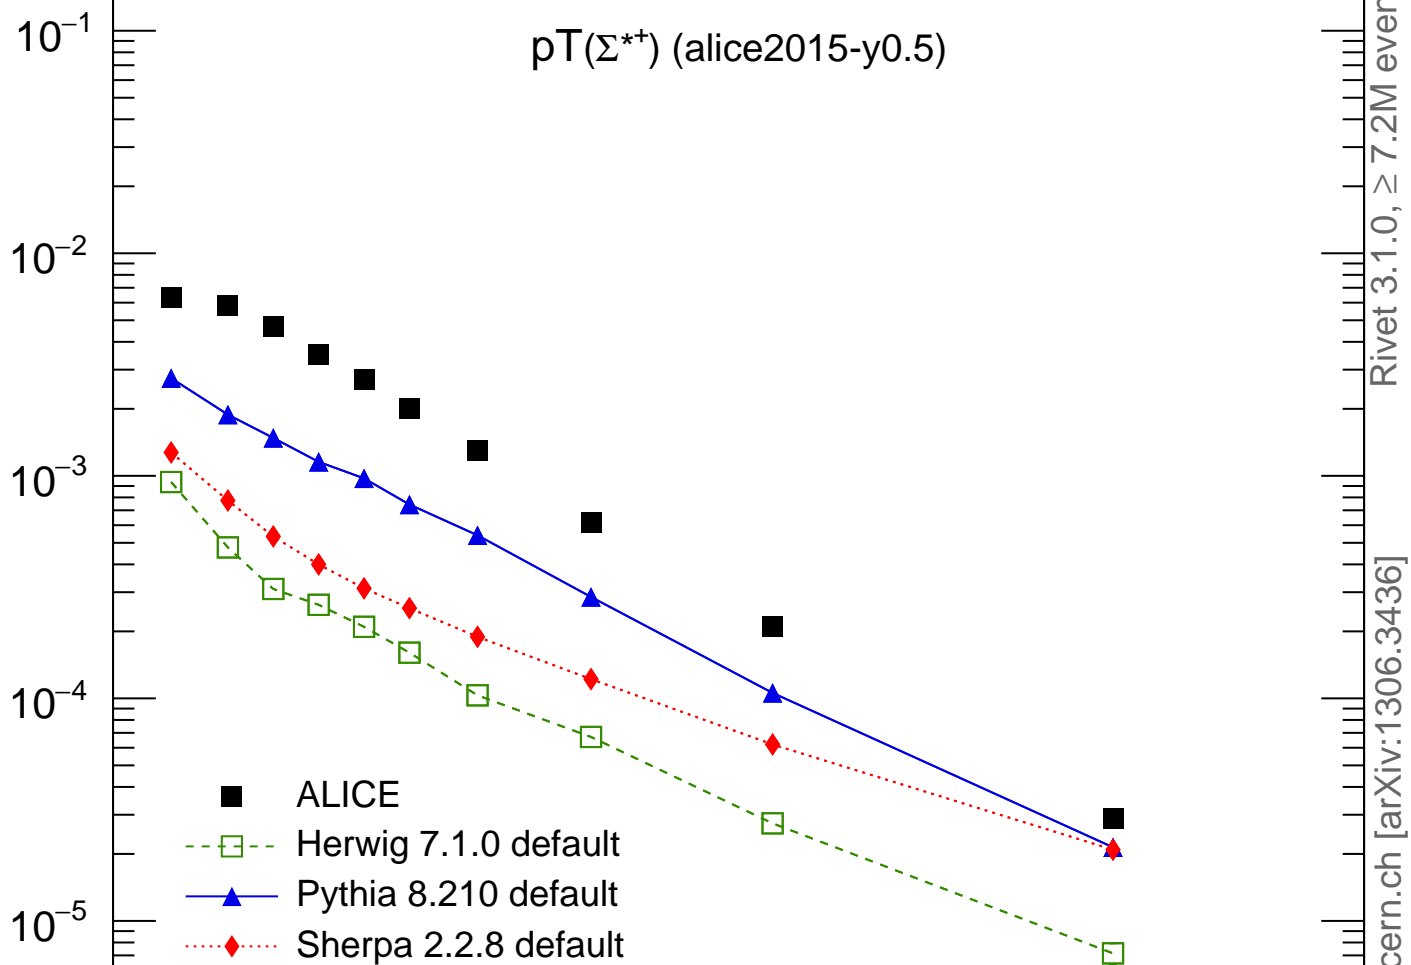

7000 GeV pp

Soft QCD

 $p_T(\Sigma^{*+})$  (alice2015-y0.5)Rivet 3.1.0,  $\geq 7.2M$  events

mcplots.cern.ch [arXiv:1306.3436]

ALICE\_2014\_I1300380