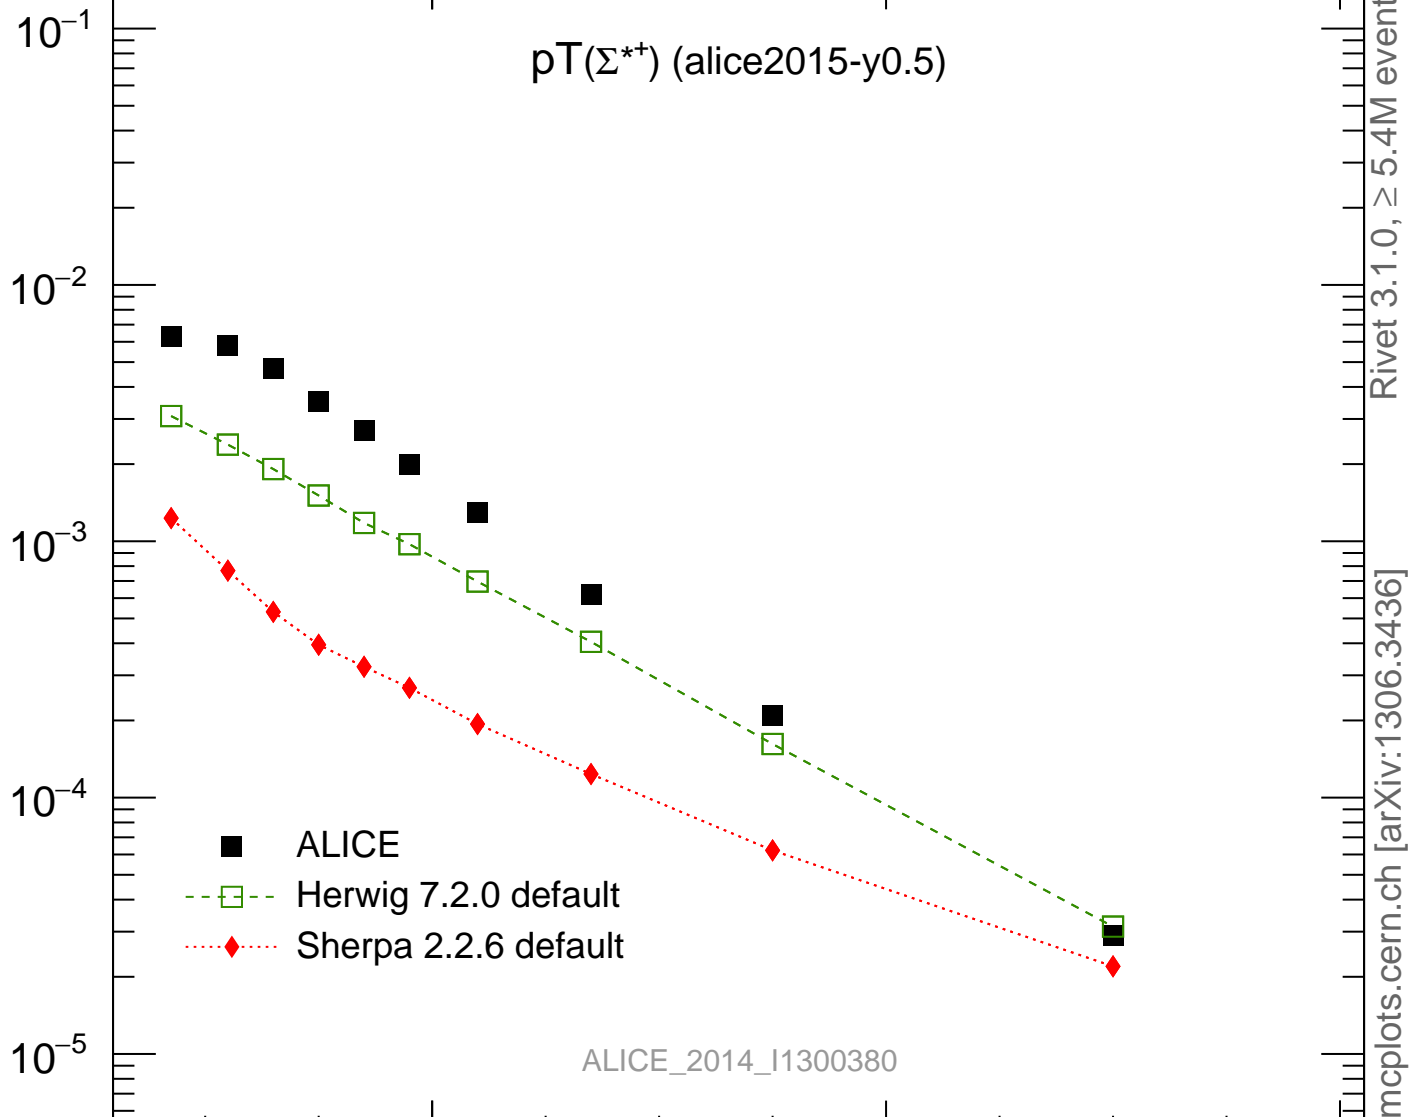

7000 GeV pp

Soft QCD

 $p_T(\Sigma^{*+})$ (alice2015-y0.5)Rivet 3.1.0, ≥ 5.4 M events

mcplots.cern.ch [arXiv:1306.3436]