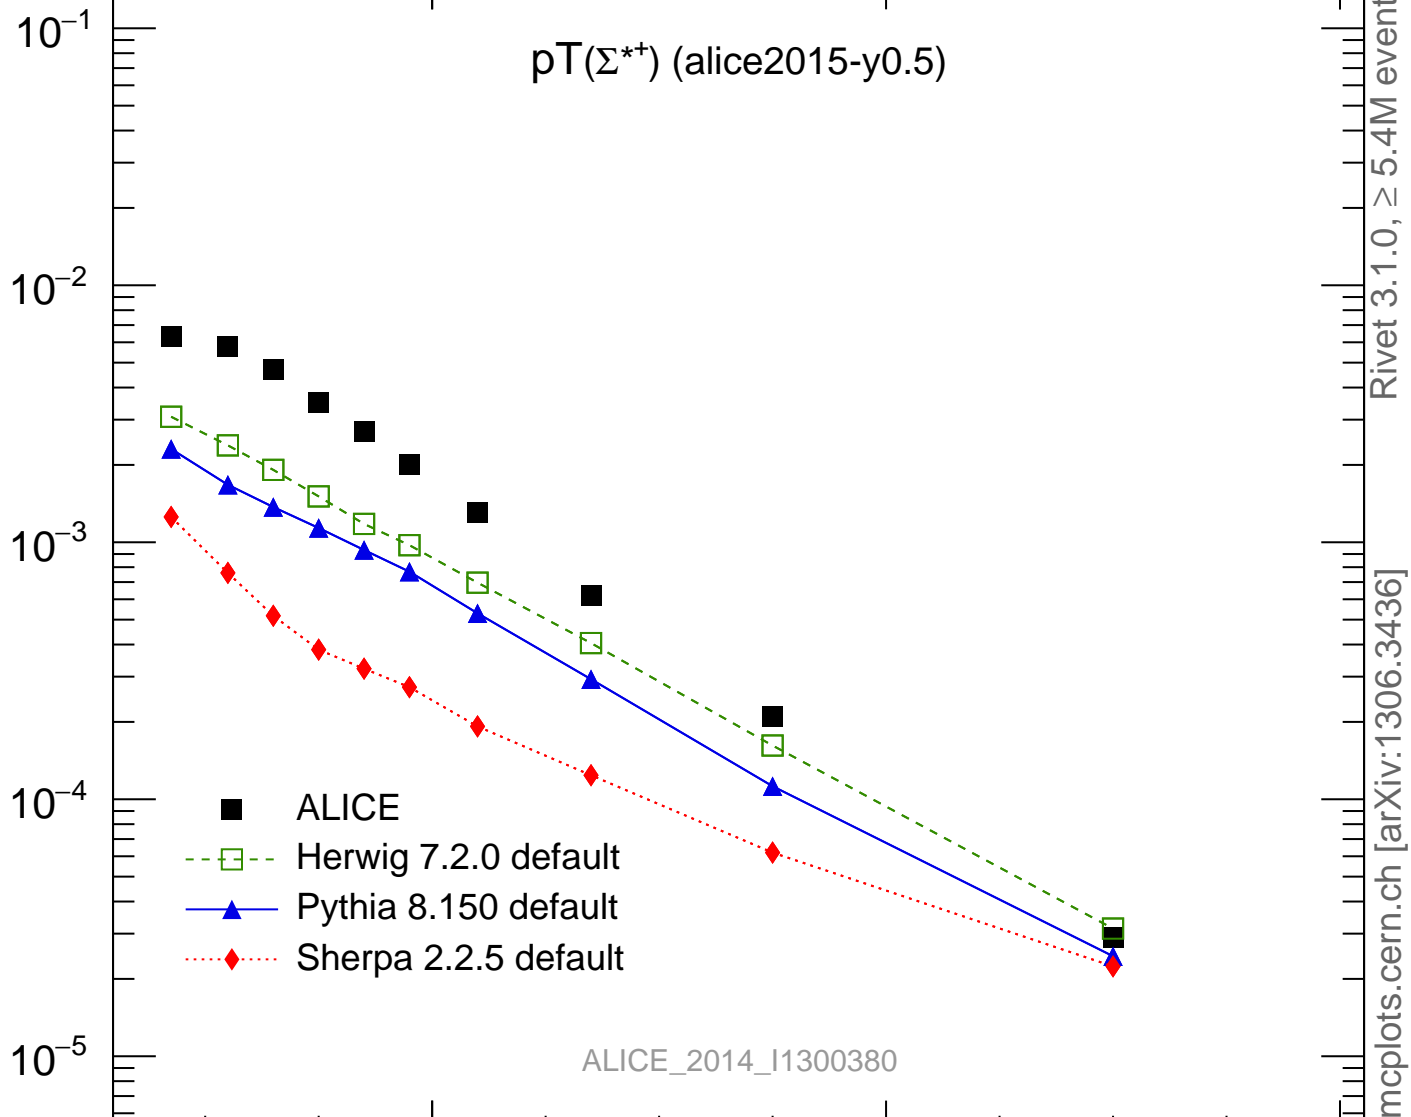

7000 GeV pp

Soft QCD

 $p_T(\Sigma^{*+})$  (alice2015-y0.5)Rivet 3.1.0,  $\geq 5.4M$  events

mcplots.cern.ch [arXiv:1306.3436]

ALICE\_2014\_I1300380