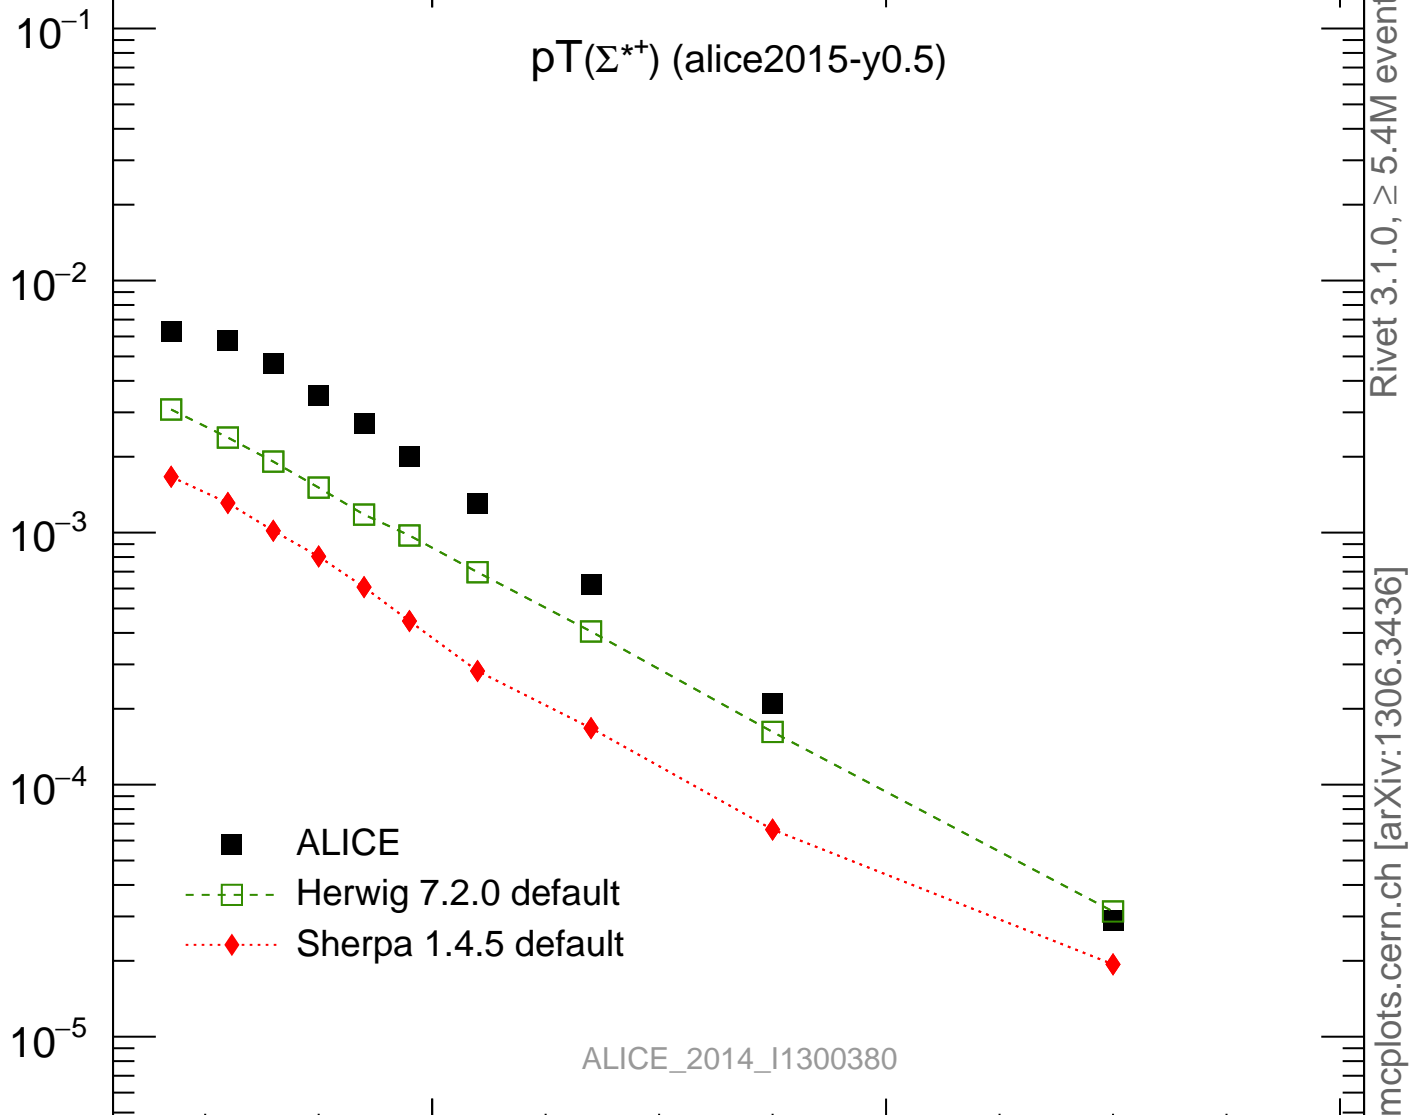

7000 GeV pp

Soft QCD

 $p_T(\Sigma^{*+})$ (alice2015-y0.5)Rivet 3.1.0, ≥ 5.4 M events

mcplots.cern.ch [arXiv:1306.3436]