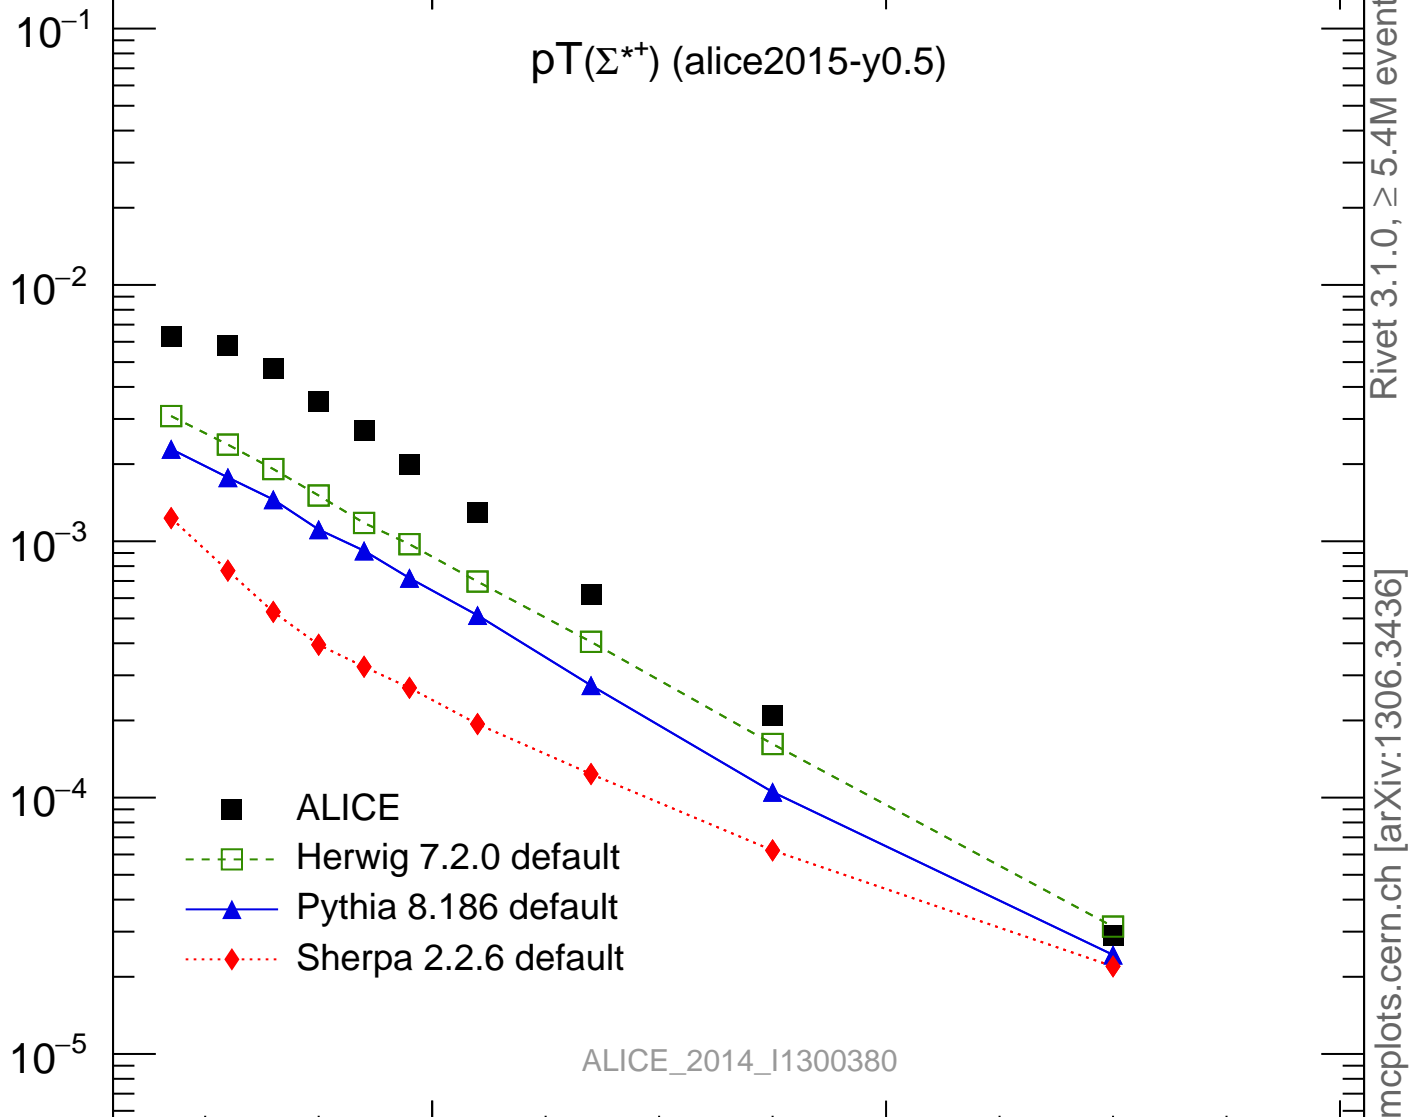

7000 GeV pp

Soft QCD

 $p_T(\Sigma^{*+})$ (alice2015-y0.5)

Rivet 3.1.0, ≥ 5.4M events

mcplots.cern.ch [arXiv:1306.3436]