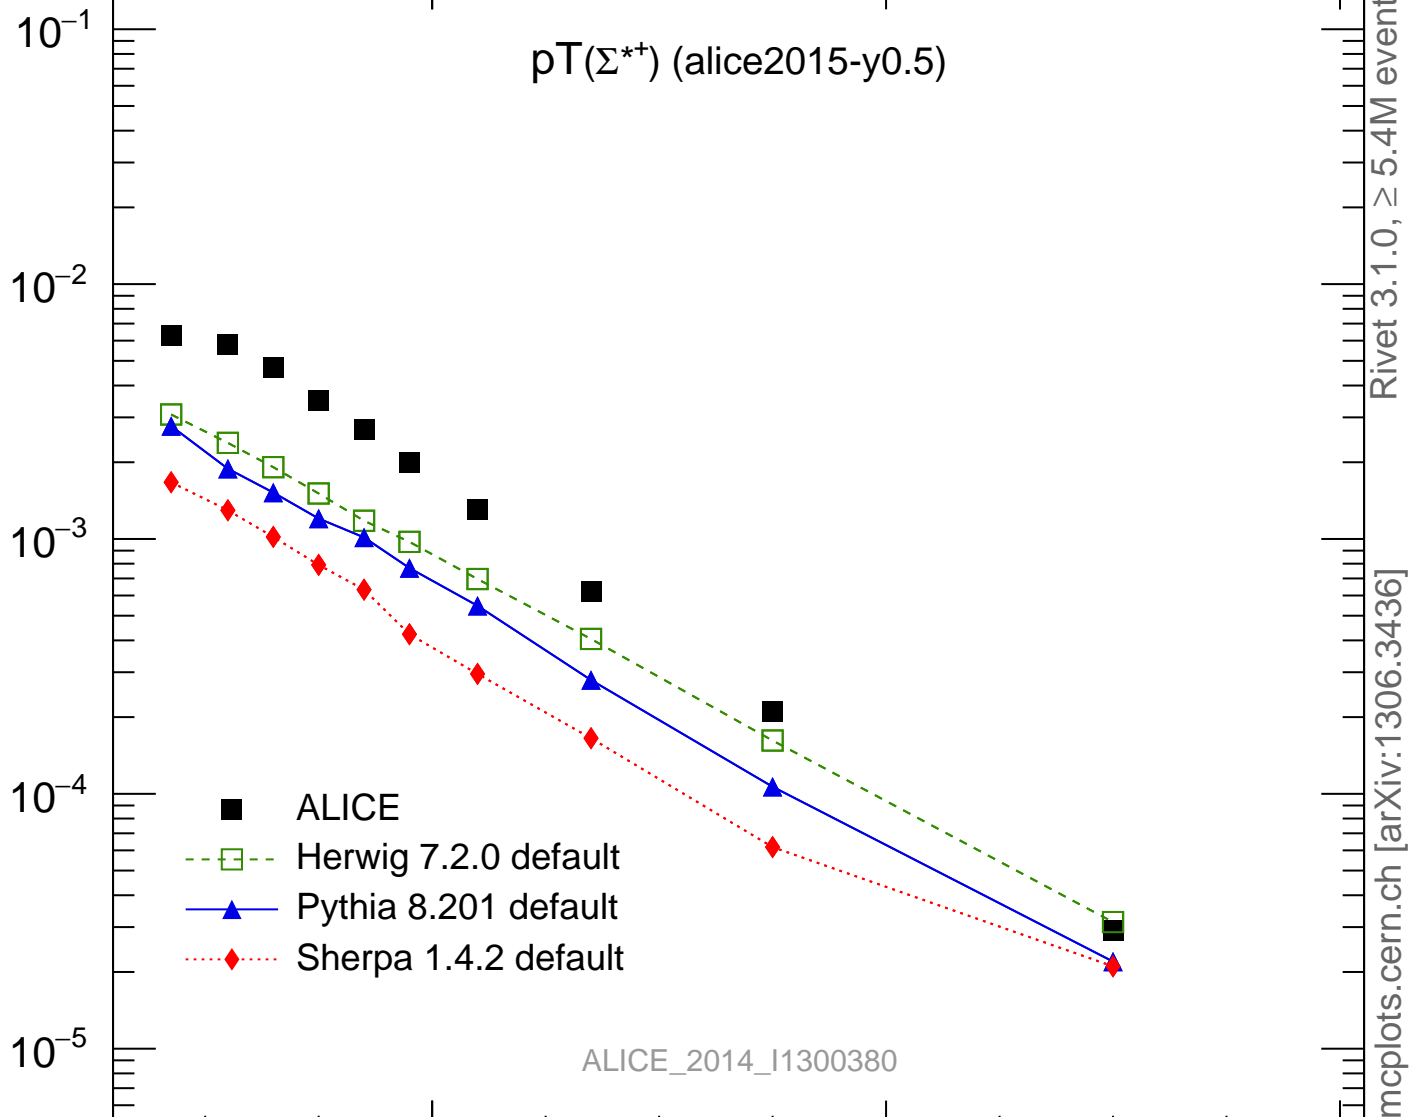

pT(Σ^{*+}) (alice2015-y0.5)Rivet 3.1.0, $\geq 5.4M$ events

mcplots.cern.ch [arXiv:1306.3436]