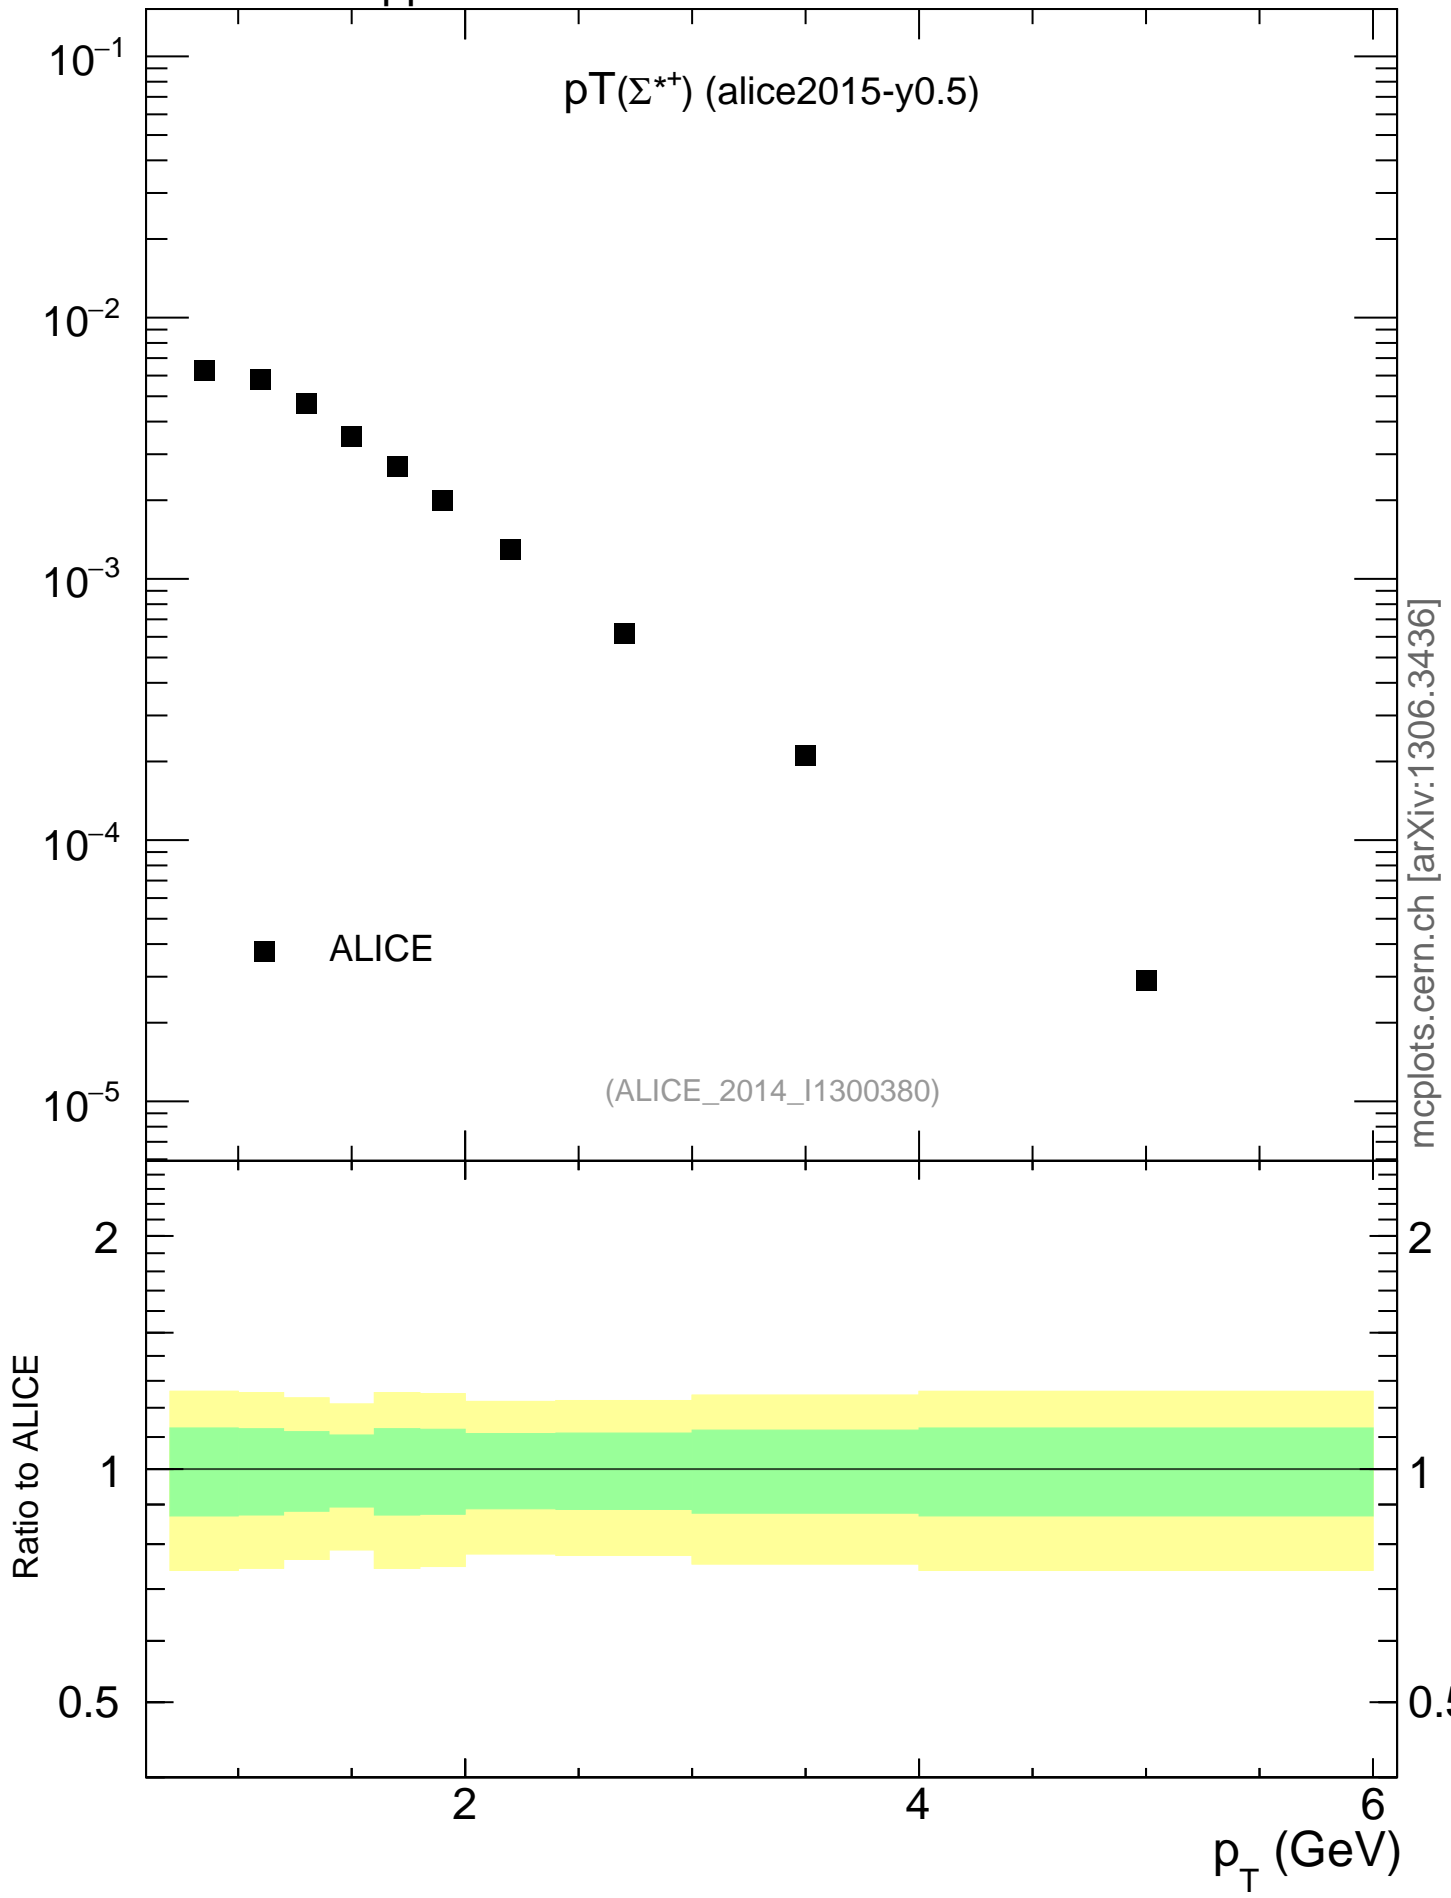

7000 GeV pp

Soft QCD

$p_T(\Sigma^{*+})$ (alice2015-y0.5)

mcplots.cern.ch [arXiv:1306.3436]