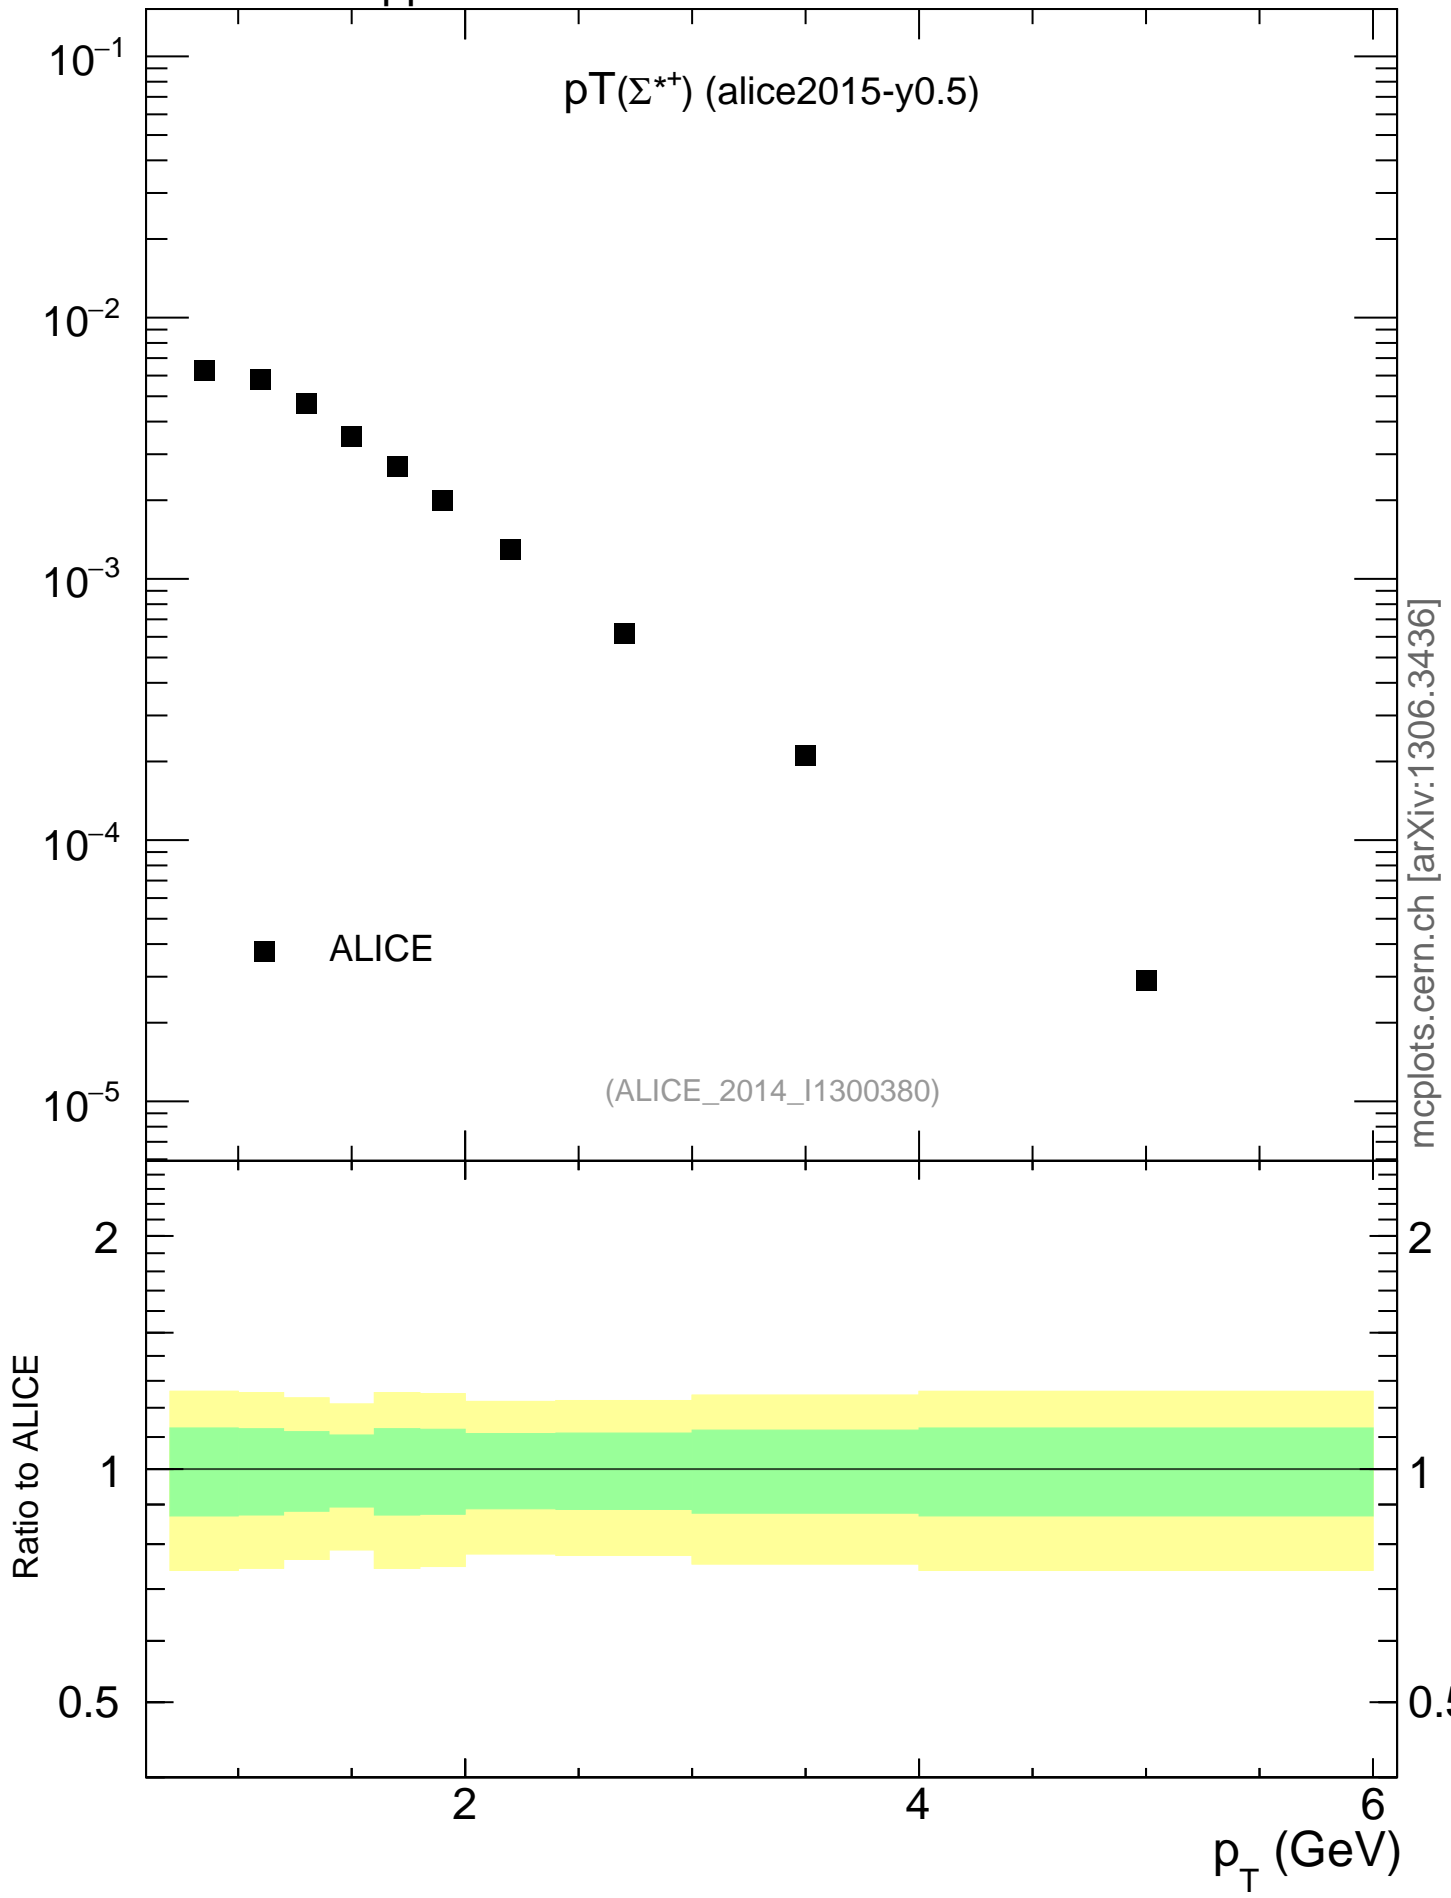

7000 GeV pp

Soft QCD

$p_T(\Sigma^{*+})$  (alice2015-y0.5)

mcplots.cern.ch [arXiv:1306.3436]