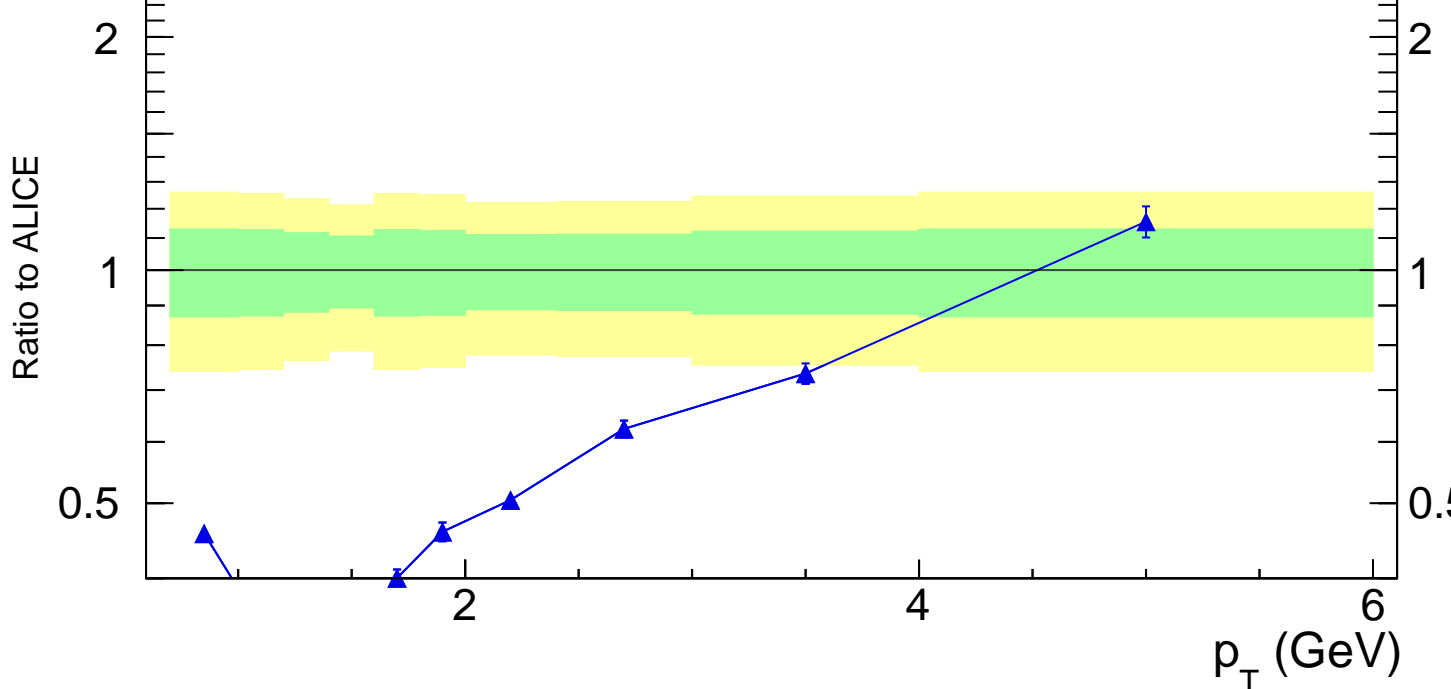

7000 GeV pp

Soft QCD

$p_T(\Sigma^{*+})$ (alice2015-y0.5)

Rivet 3.1.0, 7M events
mcplots.cern.ch [arXiv:1306.3436]