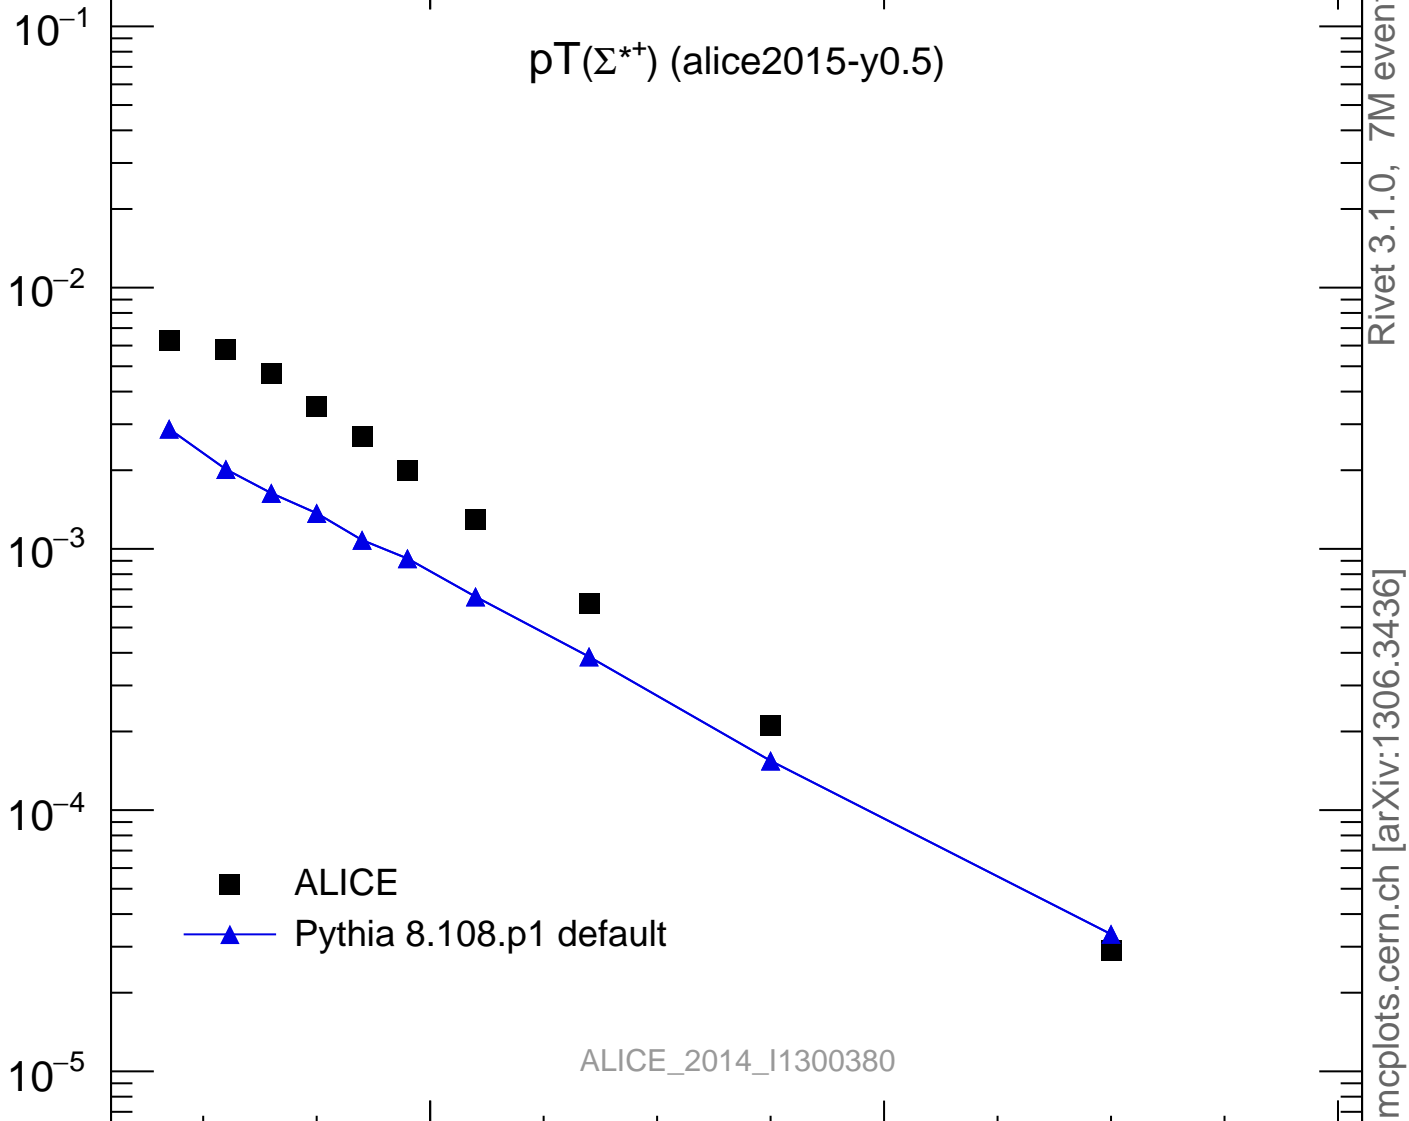

7000 GeV pp

Soft QCD

$p_T(\Sigma^{*+})$ (alice2015-y0.5)

Rivet 3.1.0, 7M events
mcplots.cern.ch [arXiv:1306.3436]