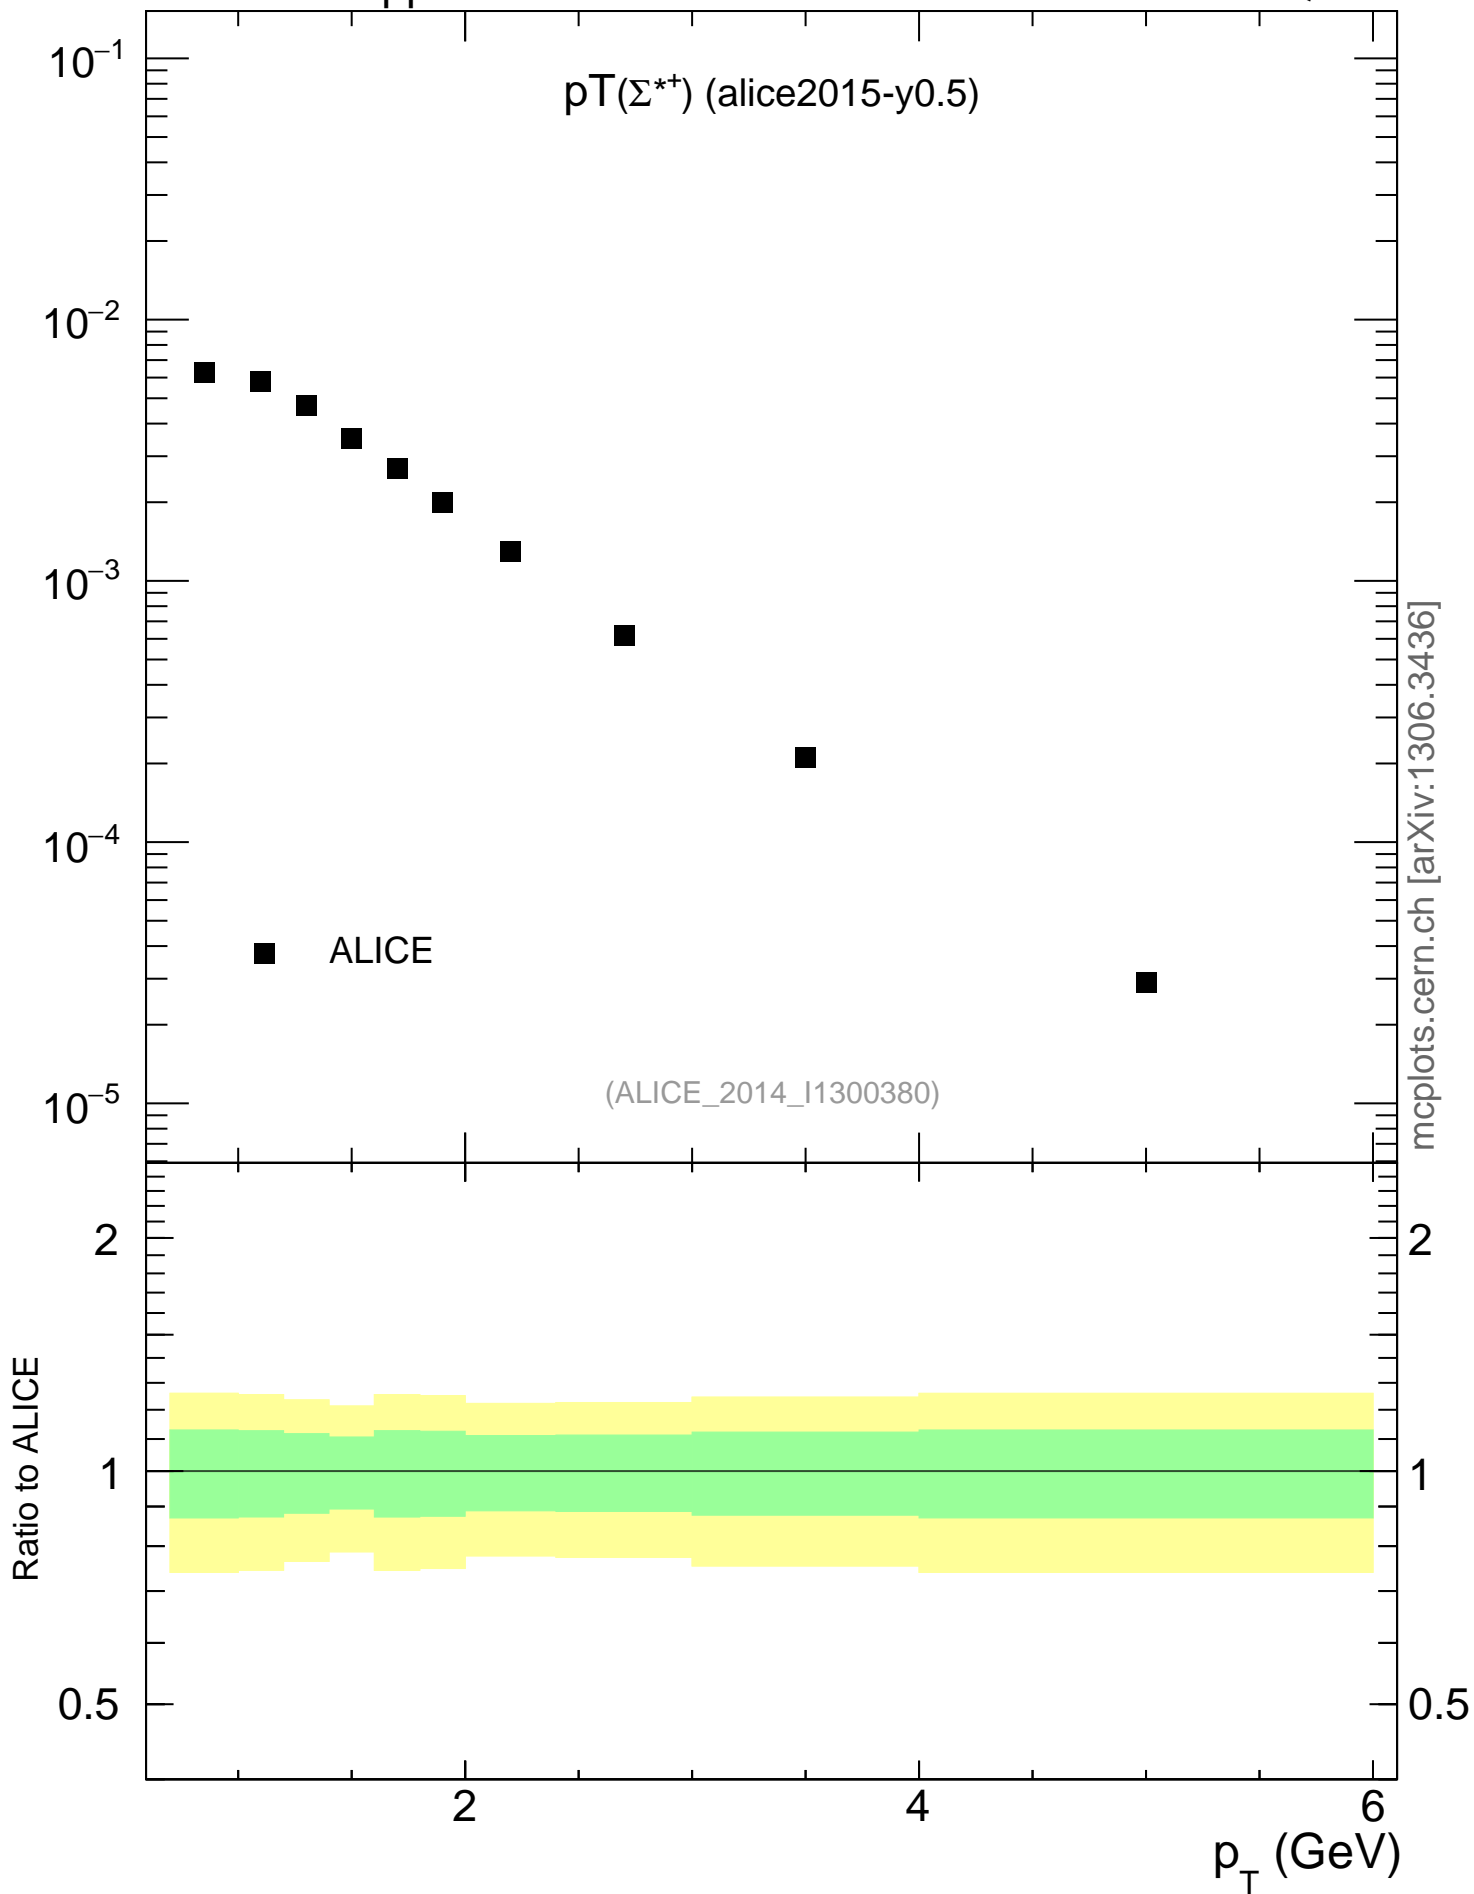

7000 GeV pp

Soft QCD

$p_T(\Sigma^{*+})$ (alice2015-y0.5)

mcplots.cern.ch [arXiv:1306.3436]