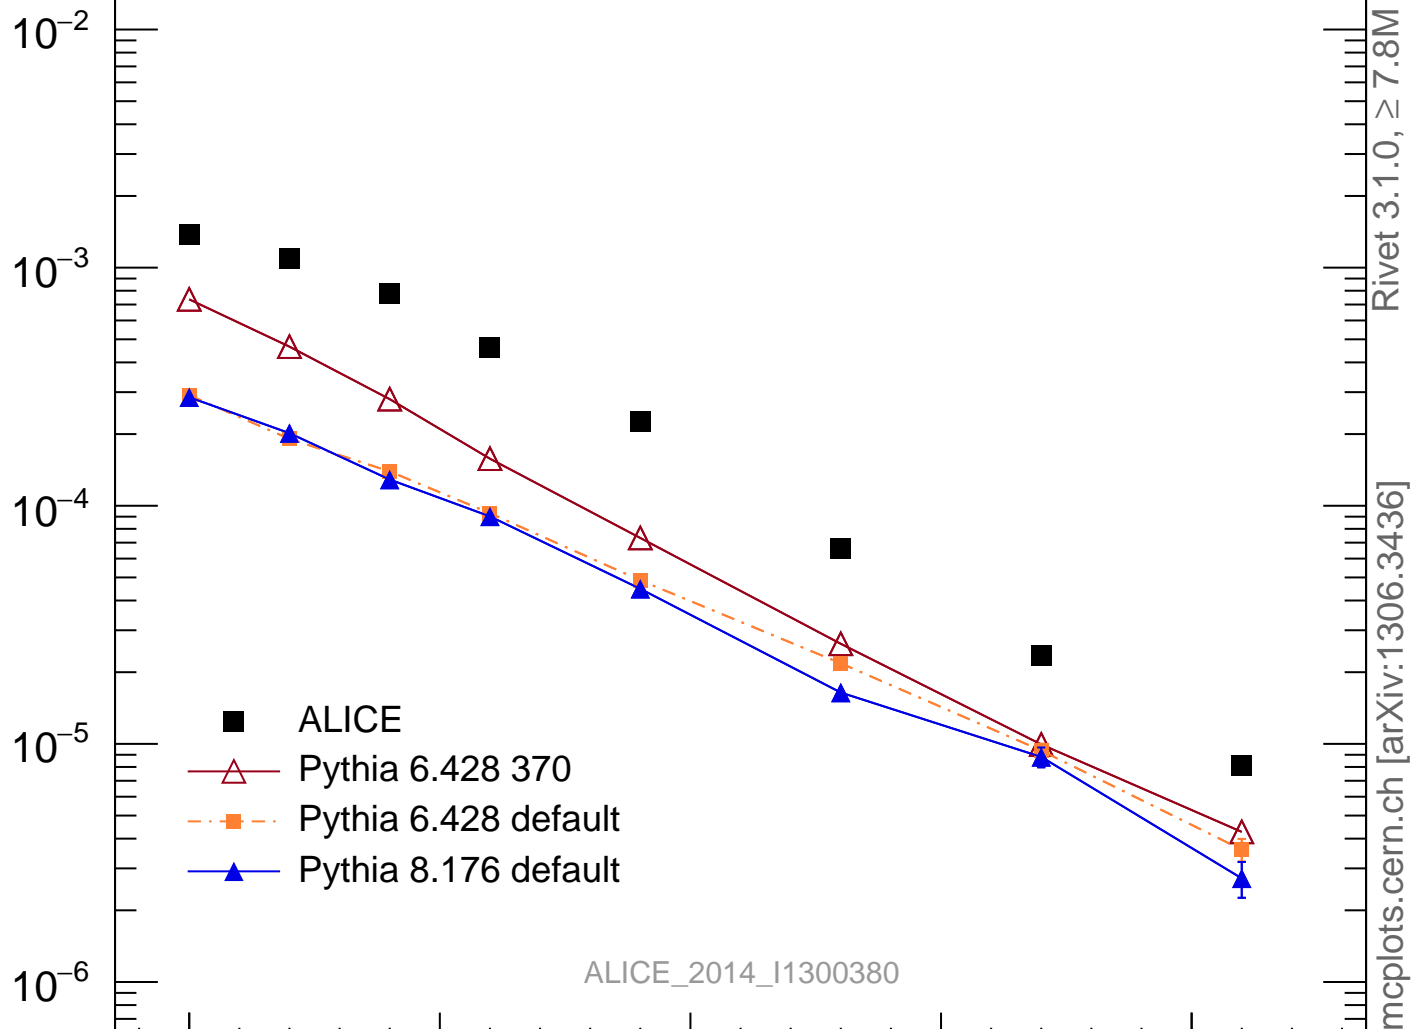

$p_T(\Xi)$  (alice2015-y0.5)Rivet 3.1.0,  $\geq 7.8$ M events

mcplots.cern.ch [arXiv:1306.3436]

ALICE\_2014\_I1300380