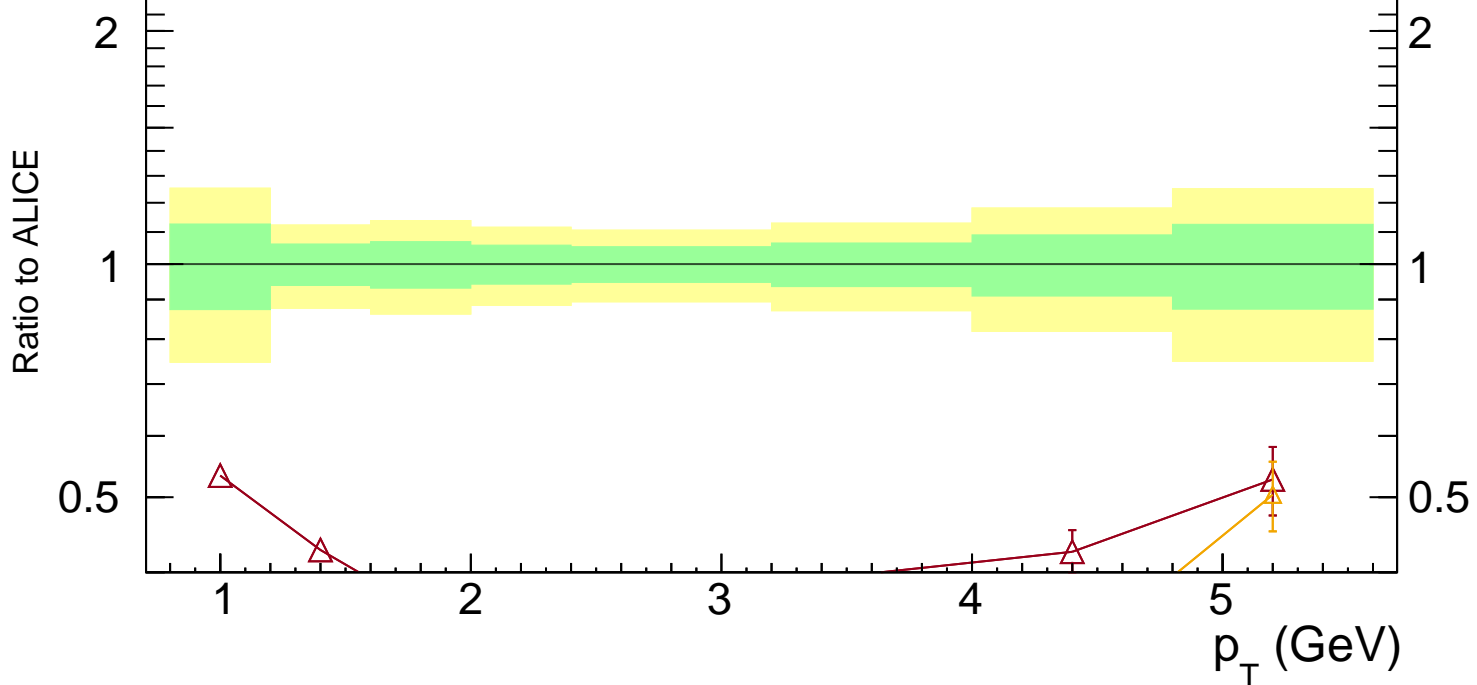

pT(Ξ) (alice2015-y0.5)

ALICE_2014_I1300380

Rivet 3.1.0, $\geq 14M$ events

mcplots.cern.ch [arXiv:1306.3436]