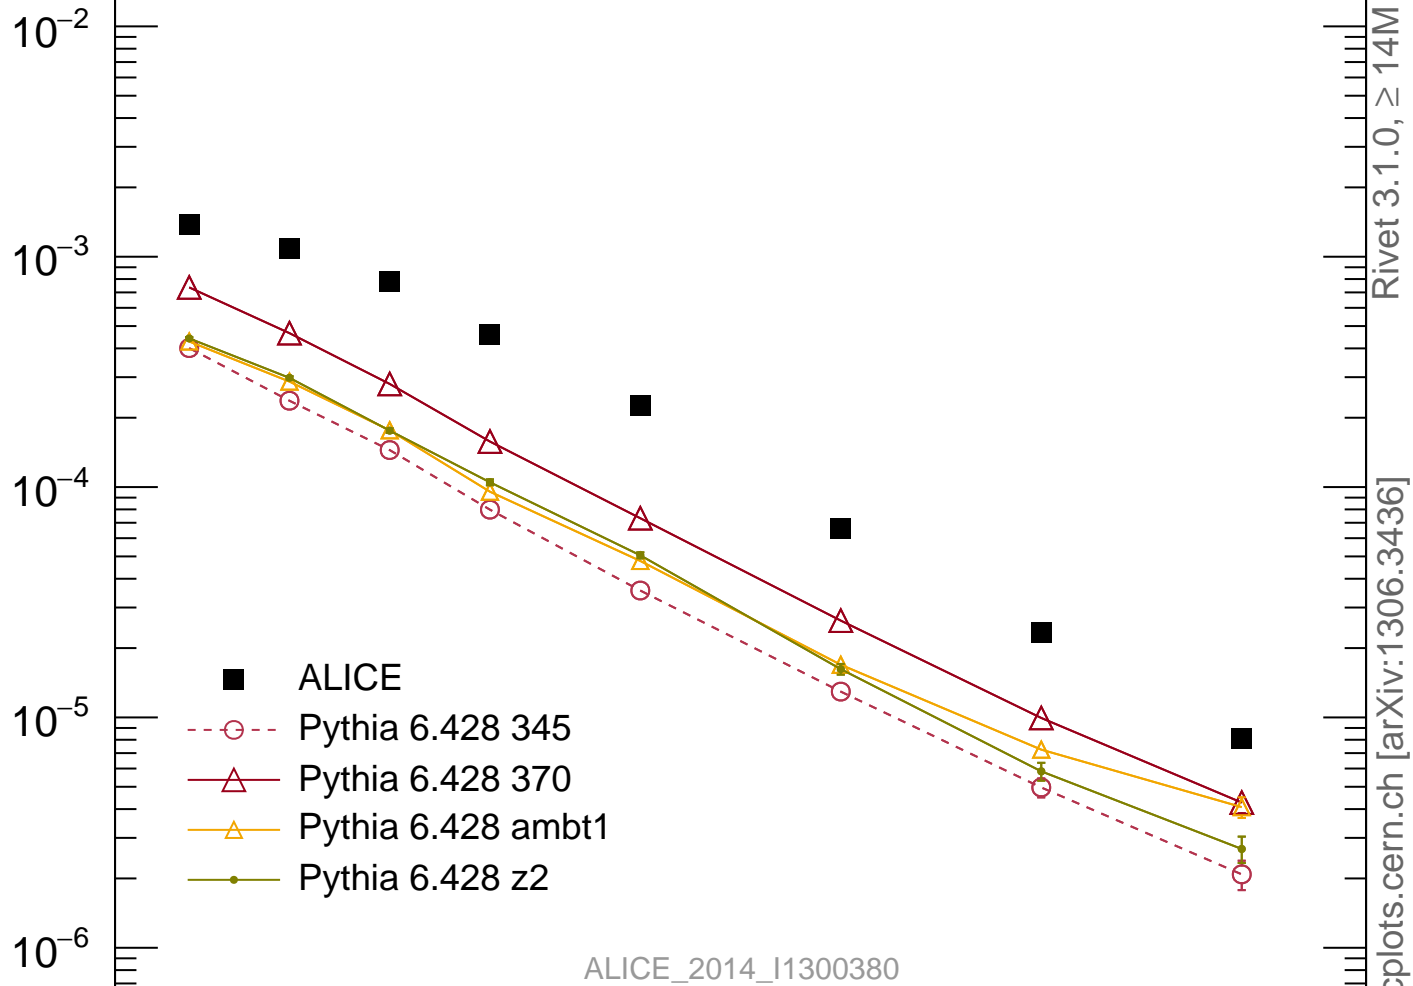

pT(Ξ) (alice2015-y0.5)

ALICE_2014_I1300380

Rivet 3.1.0, $\geq 14M$ events

mcplots.cern.ch [arXiv:1306.3436]