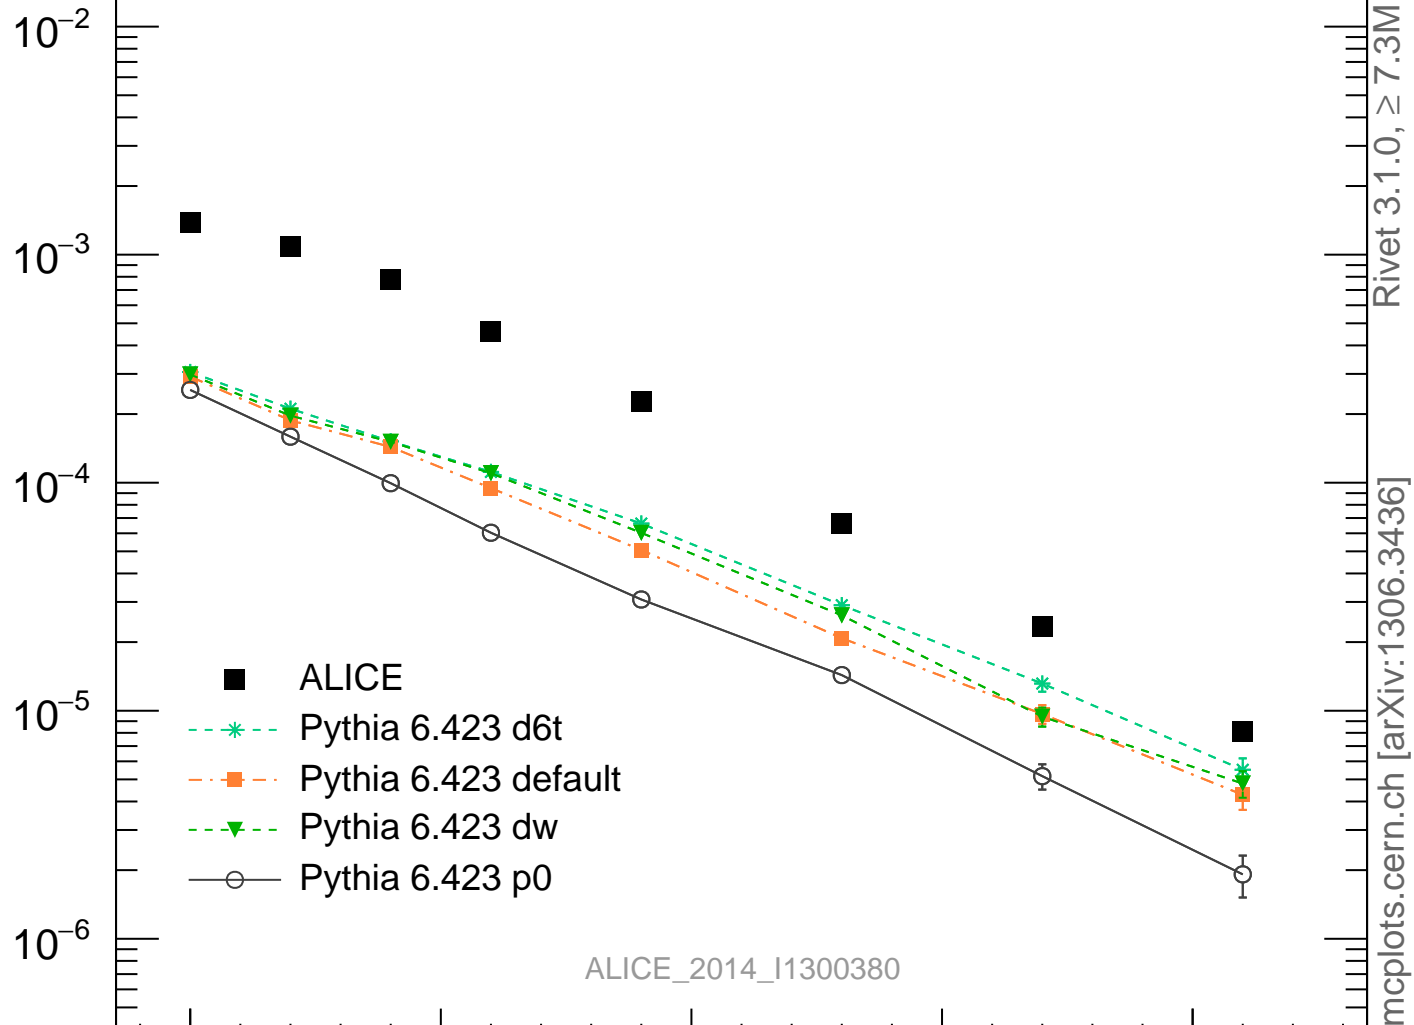

$p_T(\Xi)$ (alice2015-y0.5)

- ALICE
- *--- Pythia 6.423 d6t
- Pythia 6.423 default
- ▼--- Pythia 6.423 dw
- Pythia 6.423 p0

ALICE_2014_I1300380