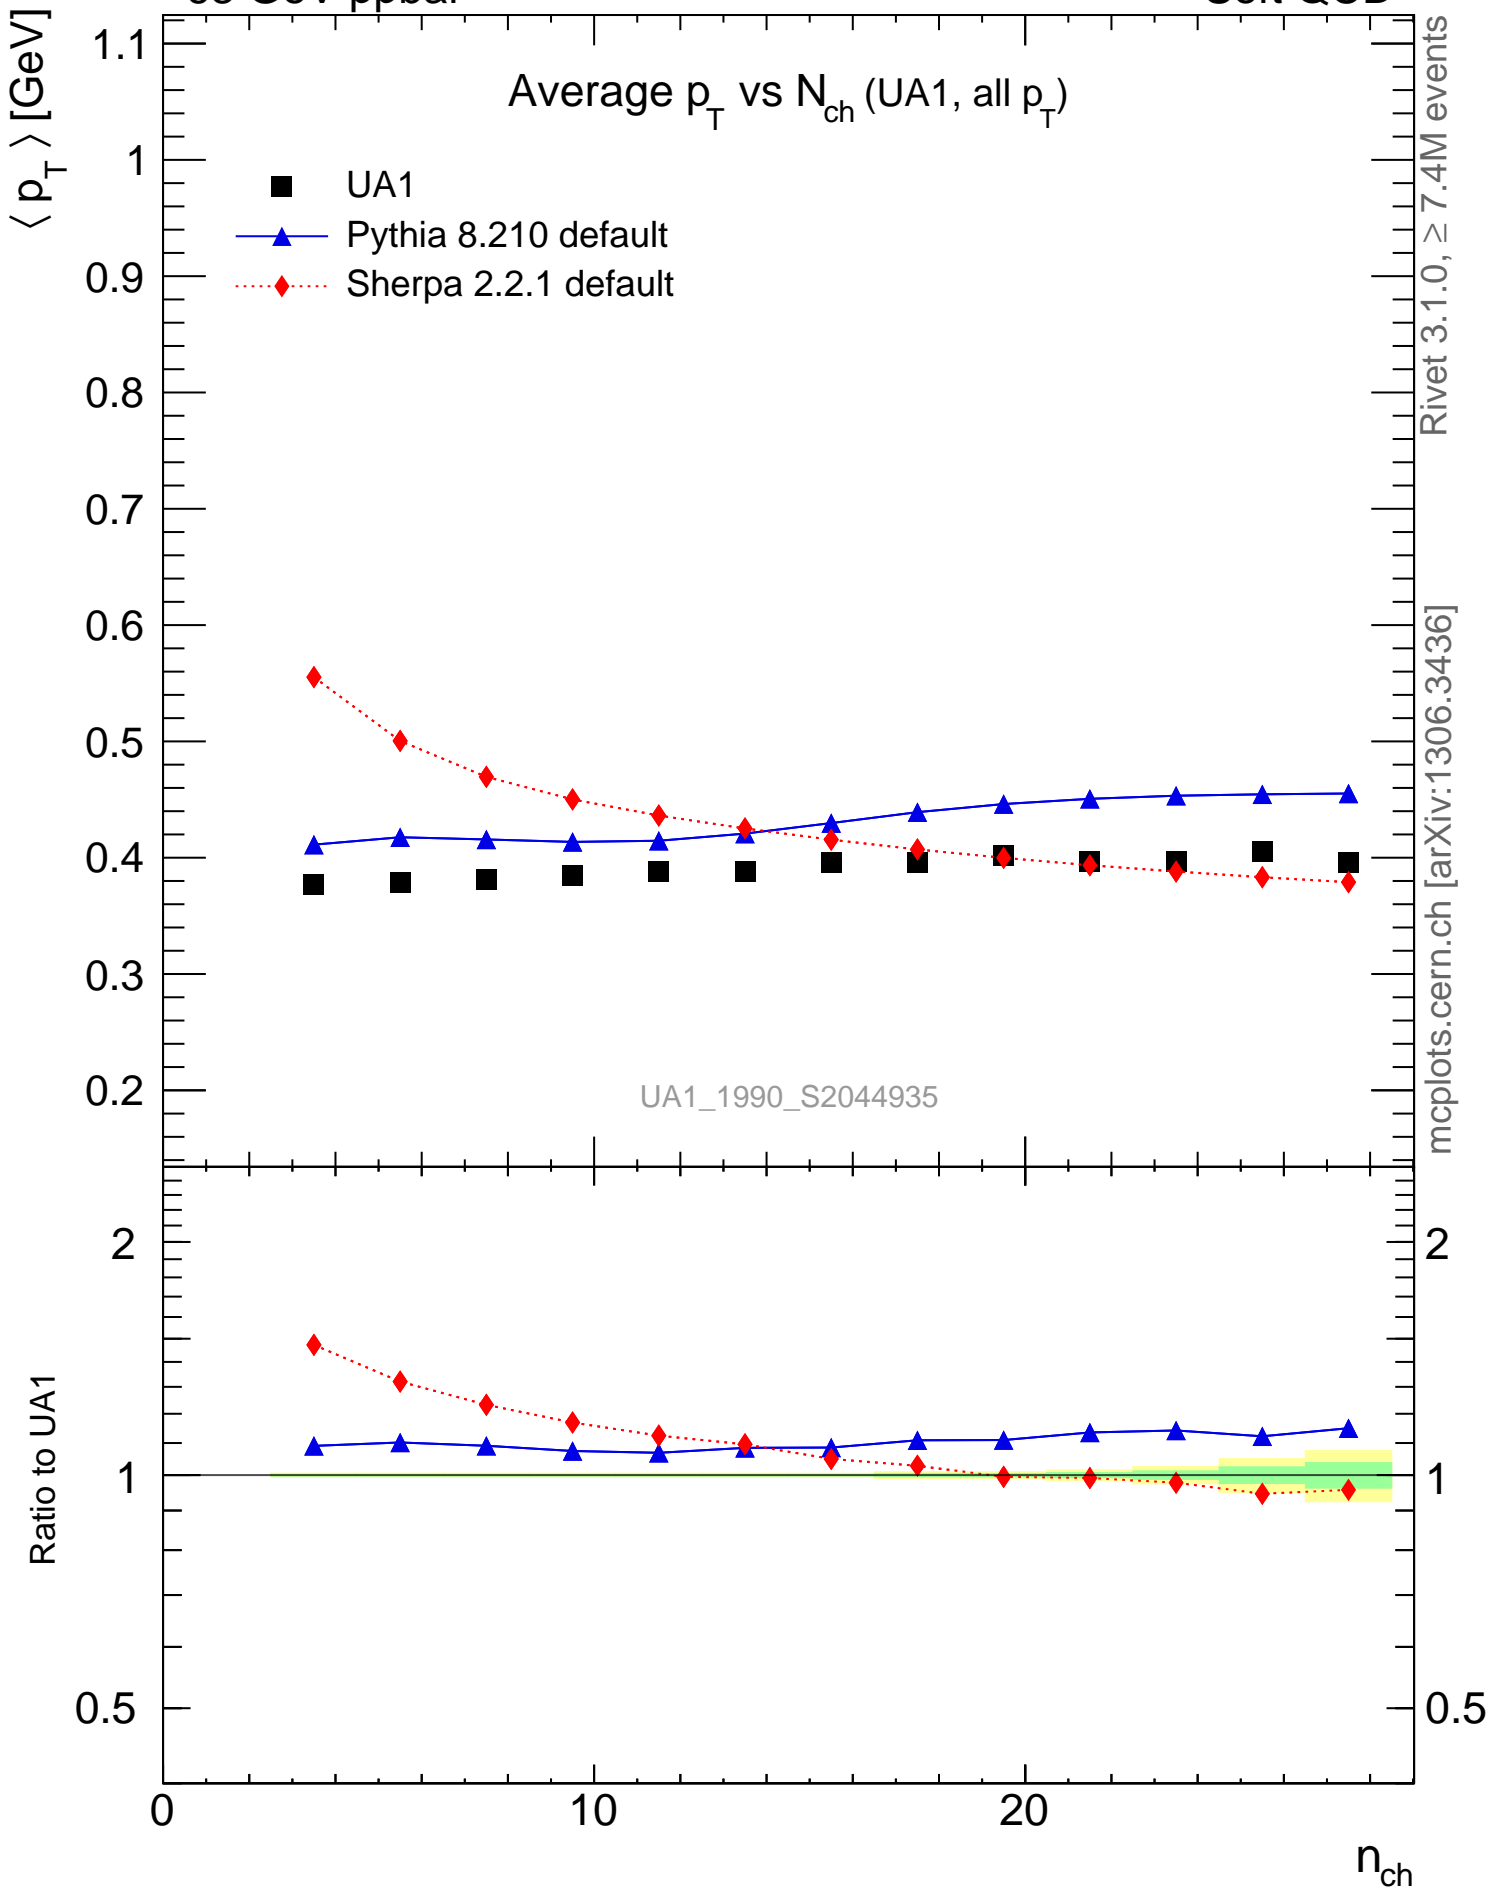

Average p_T vs N_{ch} (UA1, all p_T)

- UA1
- ▲ Pythia 8.210 default
- ◆ Sherpa 2.2.1 default

Rivet 3.1.0, $\geq 7.4M$ events

mcplots.cern.ch [arXiv:1306.3436]