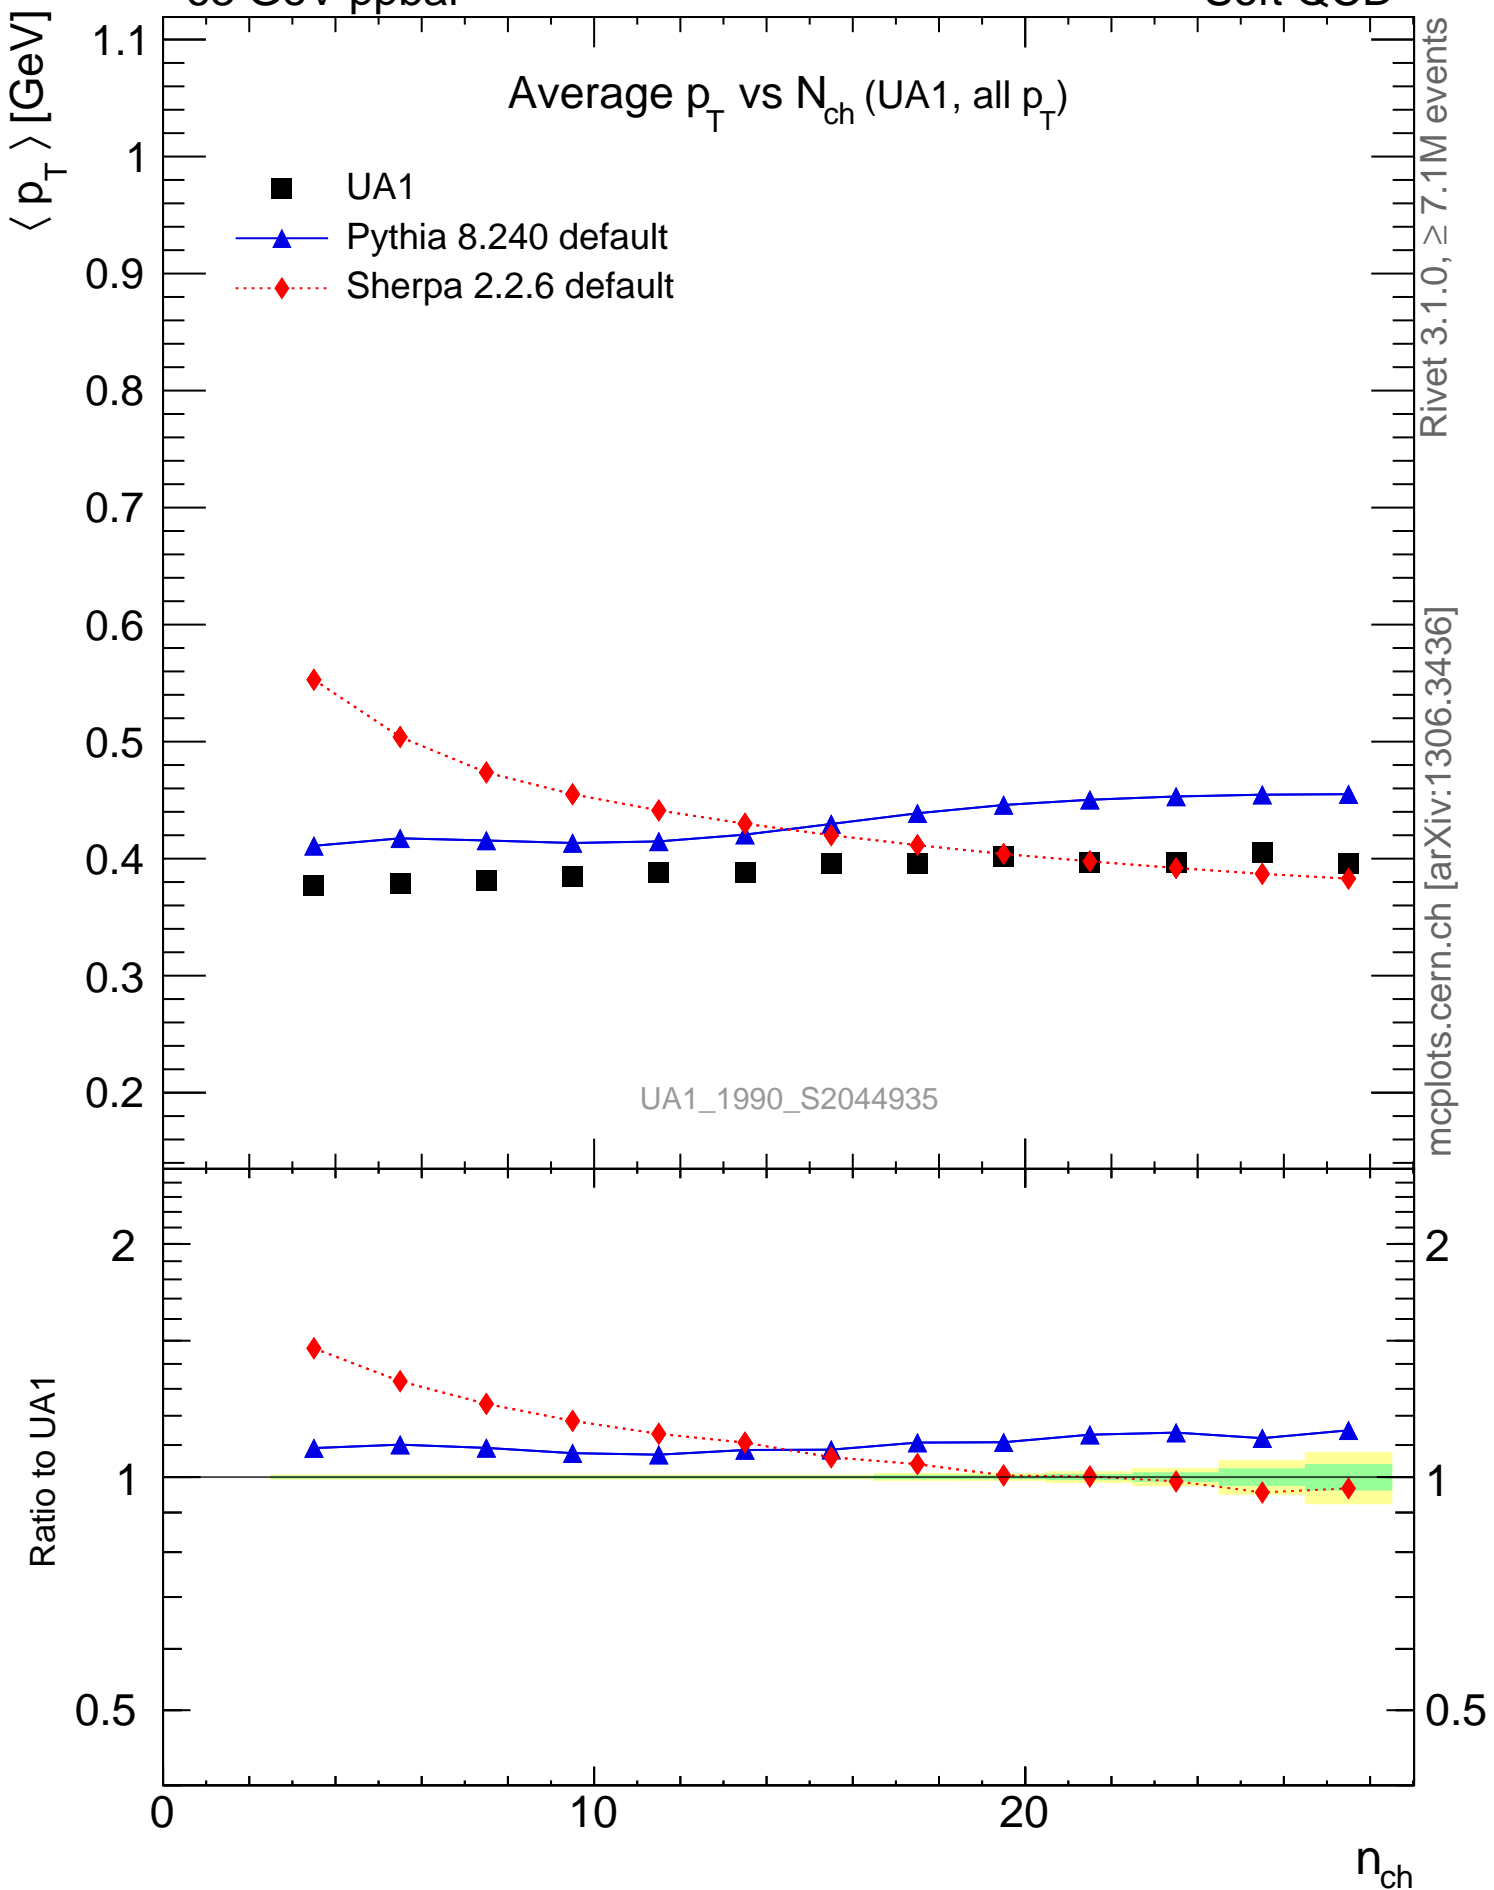

Average p_T vs N_{ch} (UA1, all p_T)

- UA1
- ▲ Pythia 8.240 default
- ◆ Sherpa 2.2.6 default

Rivet 3.1.0, ≥ 7.1 M events

mcplots.cern.ch [arXiv:1306.3436]

UA1_1990_S2044935