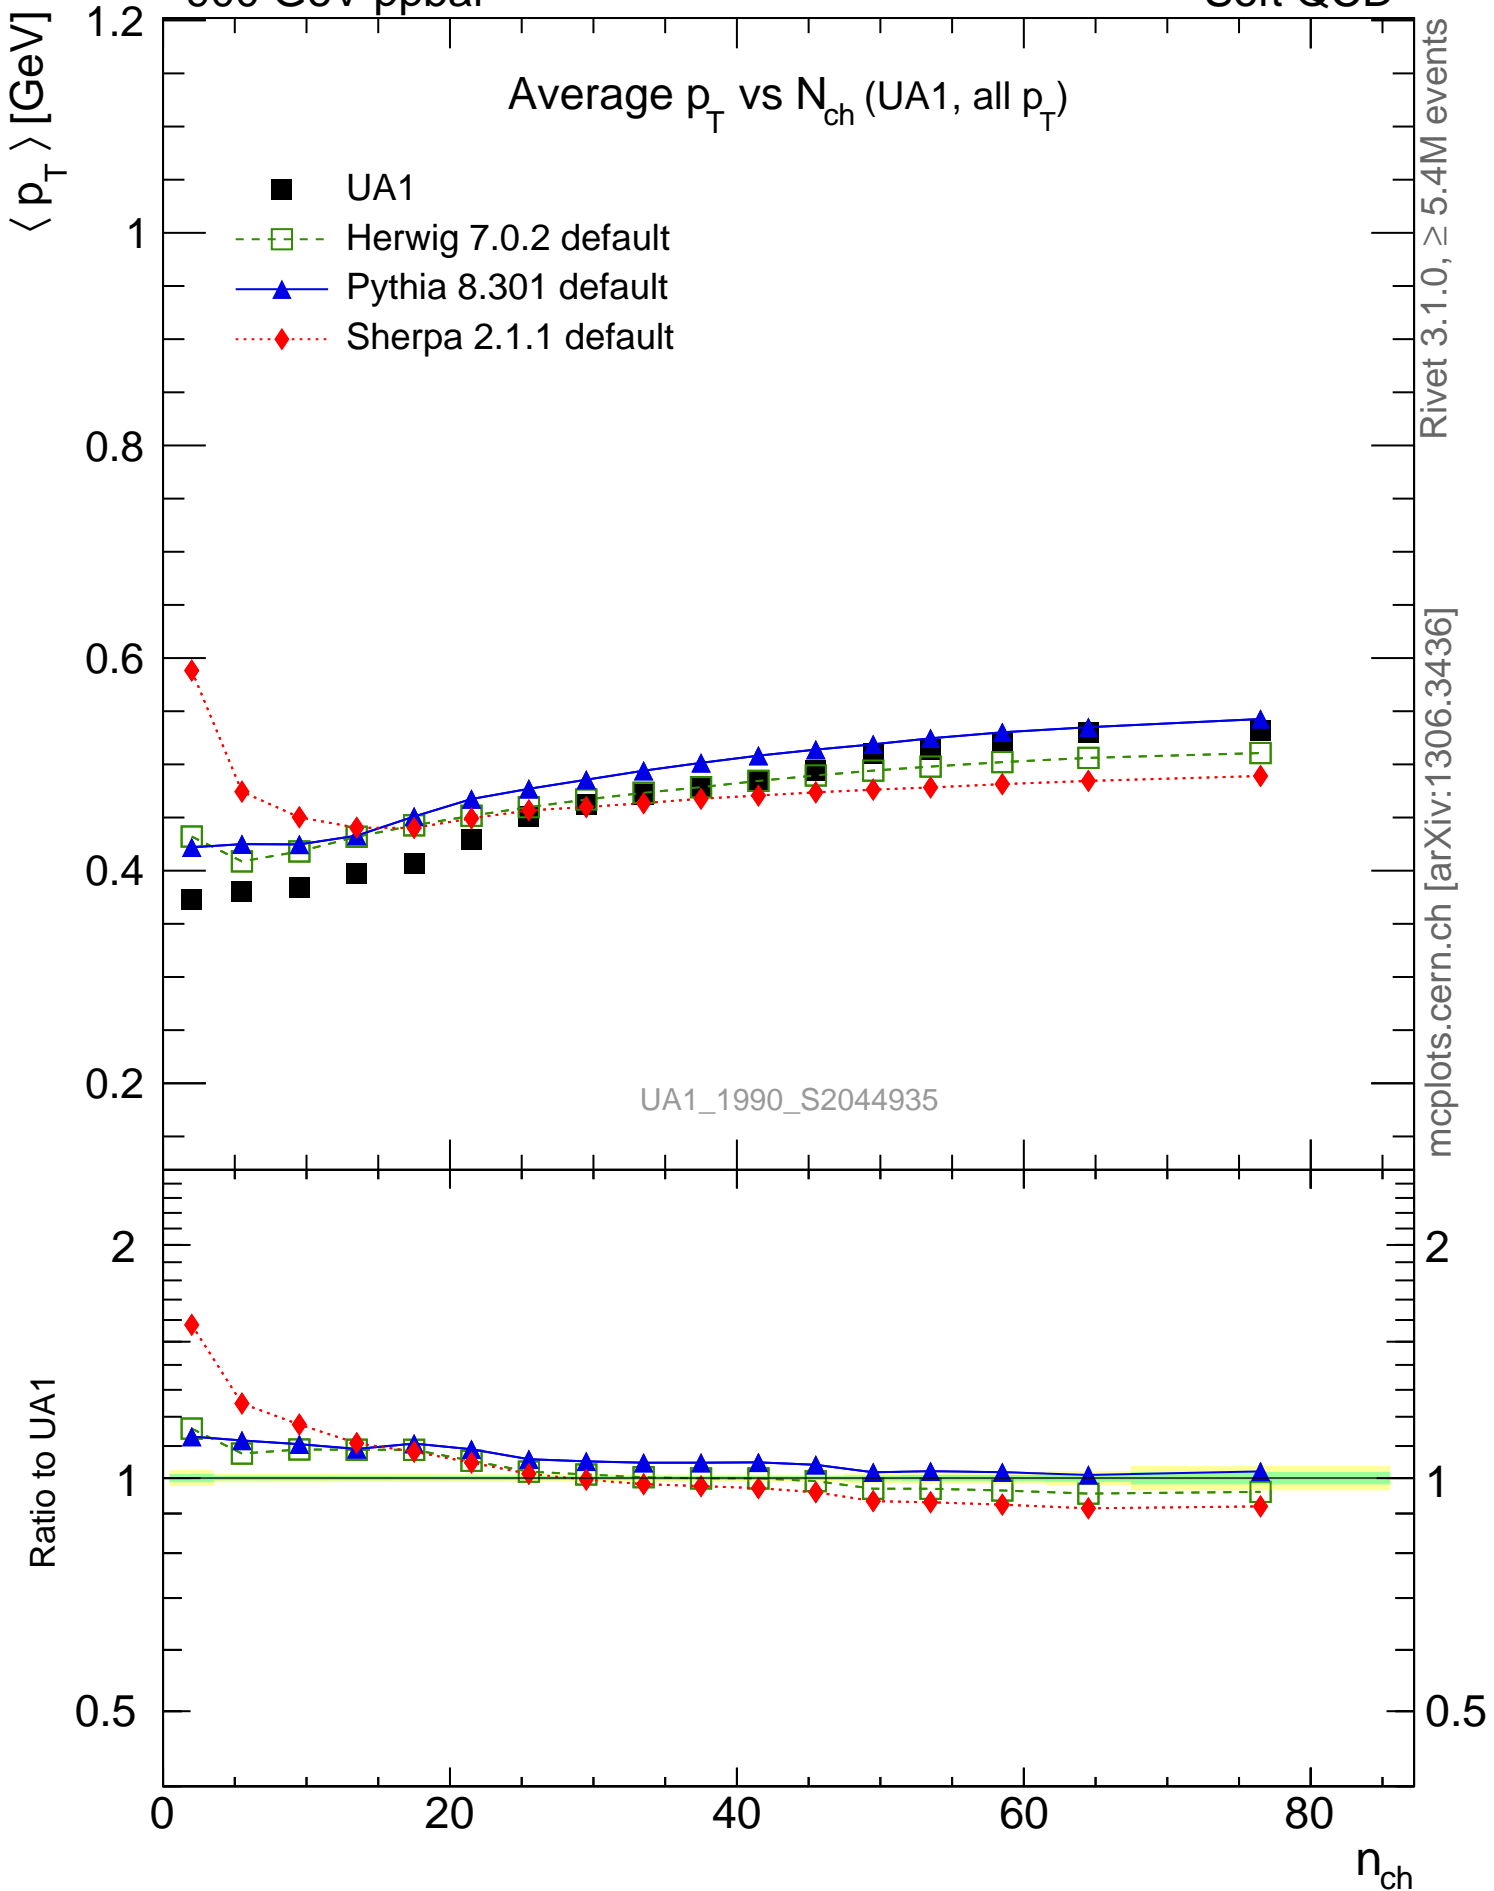

Average p_T vs N_{ch} (UA1, all p_T)

- UA1
- - □ Herwig 7.0.2 default
- - ▲ Pythia 8.301 default
- - ◆ Sherpa 2.1.1 default

Rivet 3.1.0, $\geq 5.4M$ events

mcplots.cern.ch [arXiv:1306.3436]

UA1_1990_S2044935