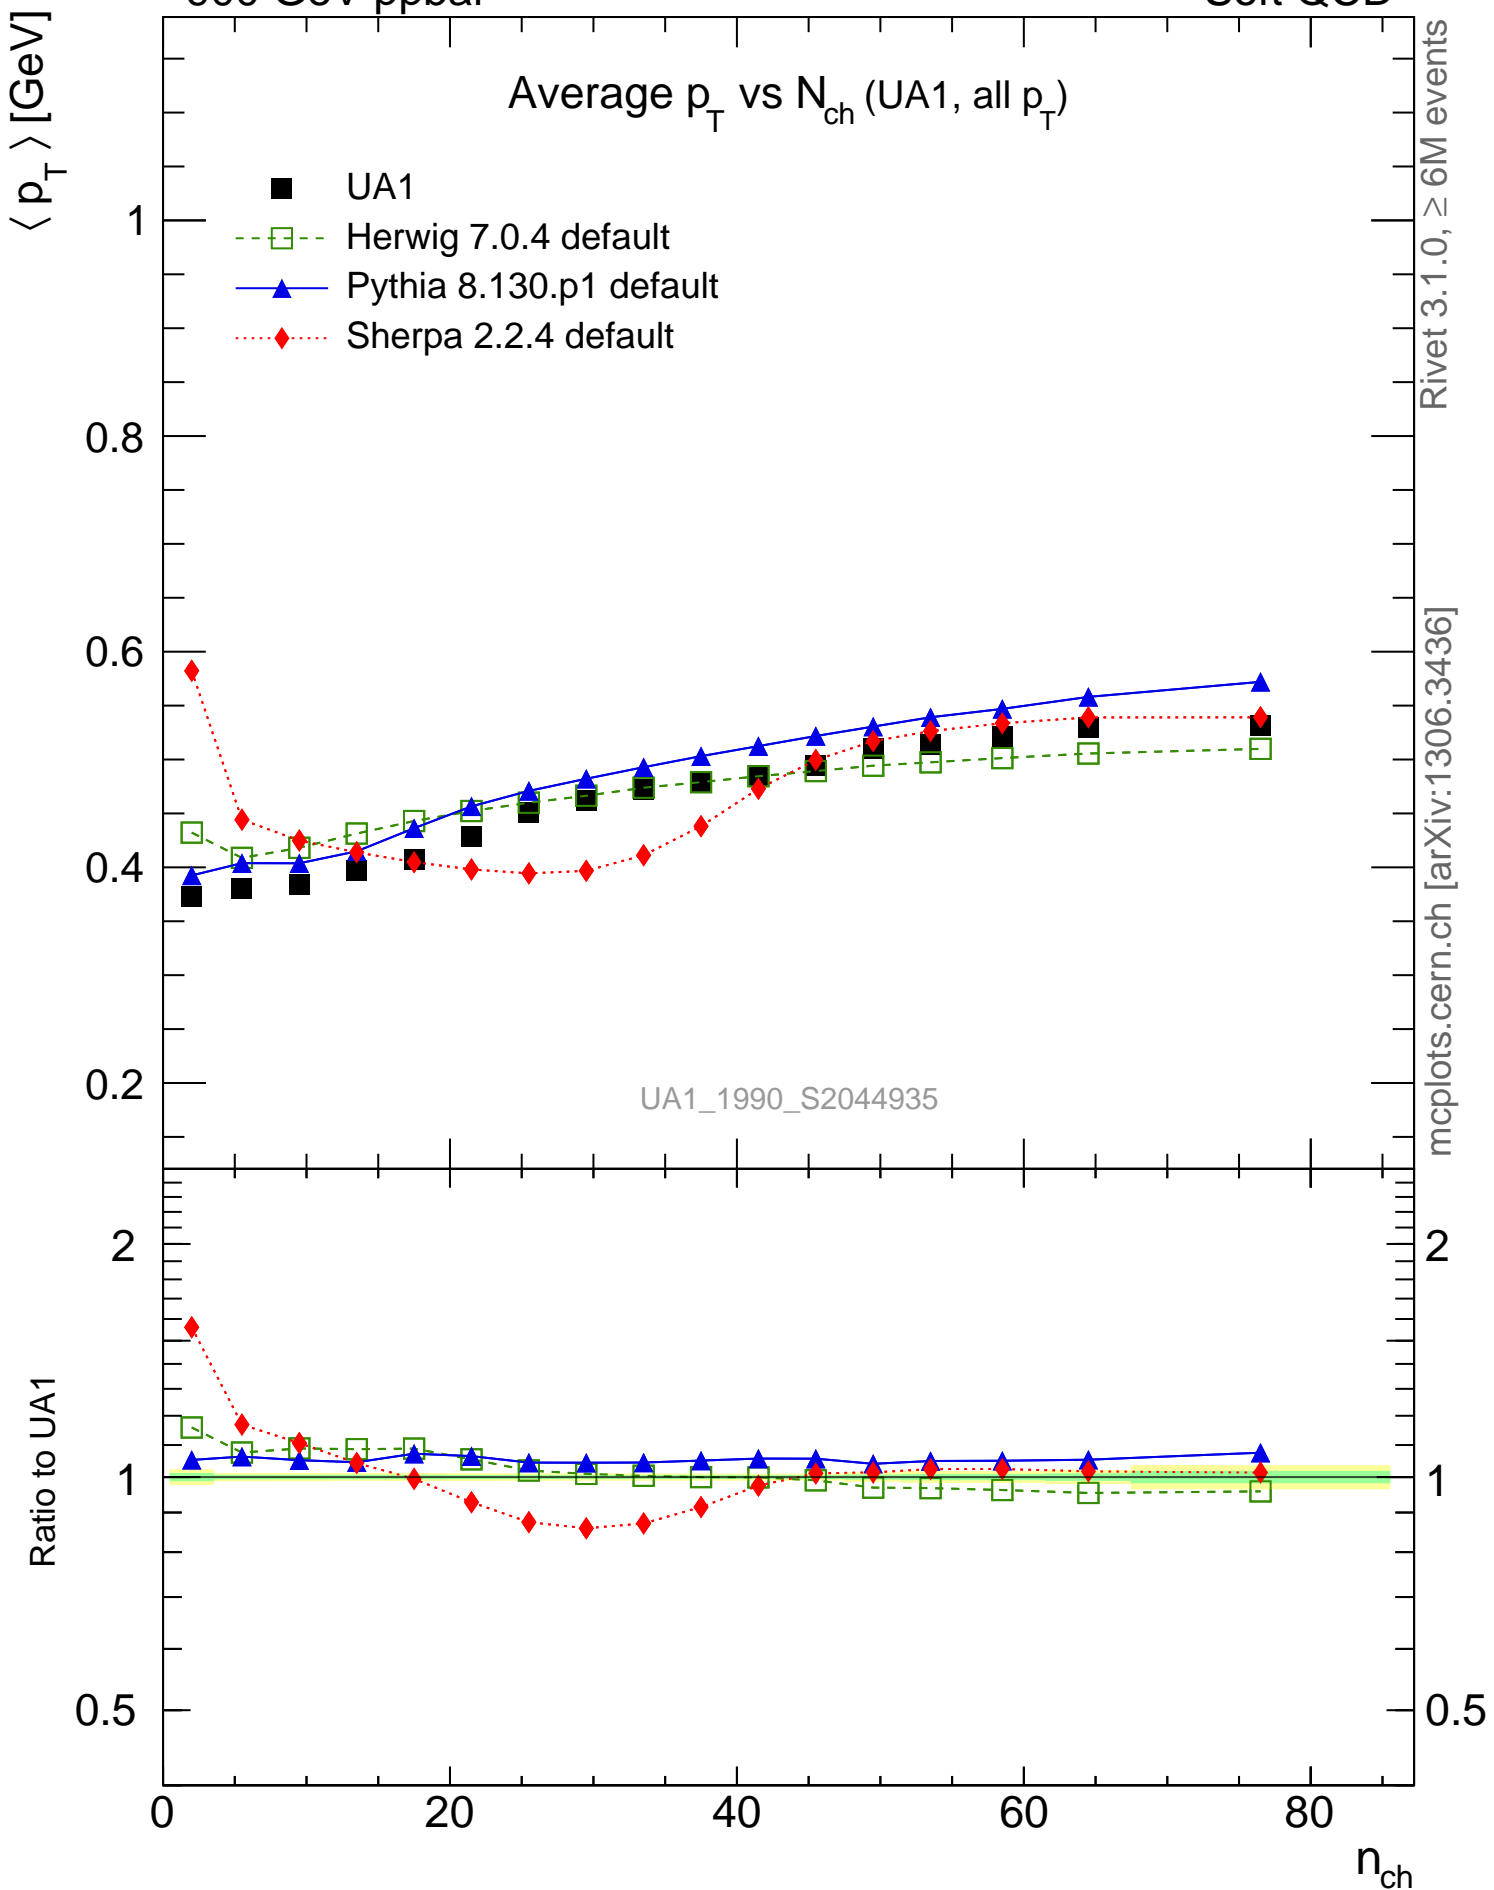

Average p_T vs N_{ch} (UA1, all p_T)

- UA1
- - □ Herwig 7.0.4 default
- - ▲ Pythia 8.130.p1 default
- - ◆ Sherpa 2.2.4 default

UA1_1990_S2044935