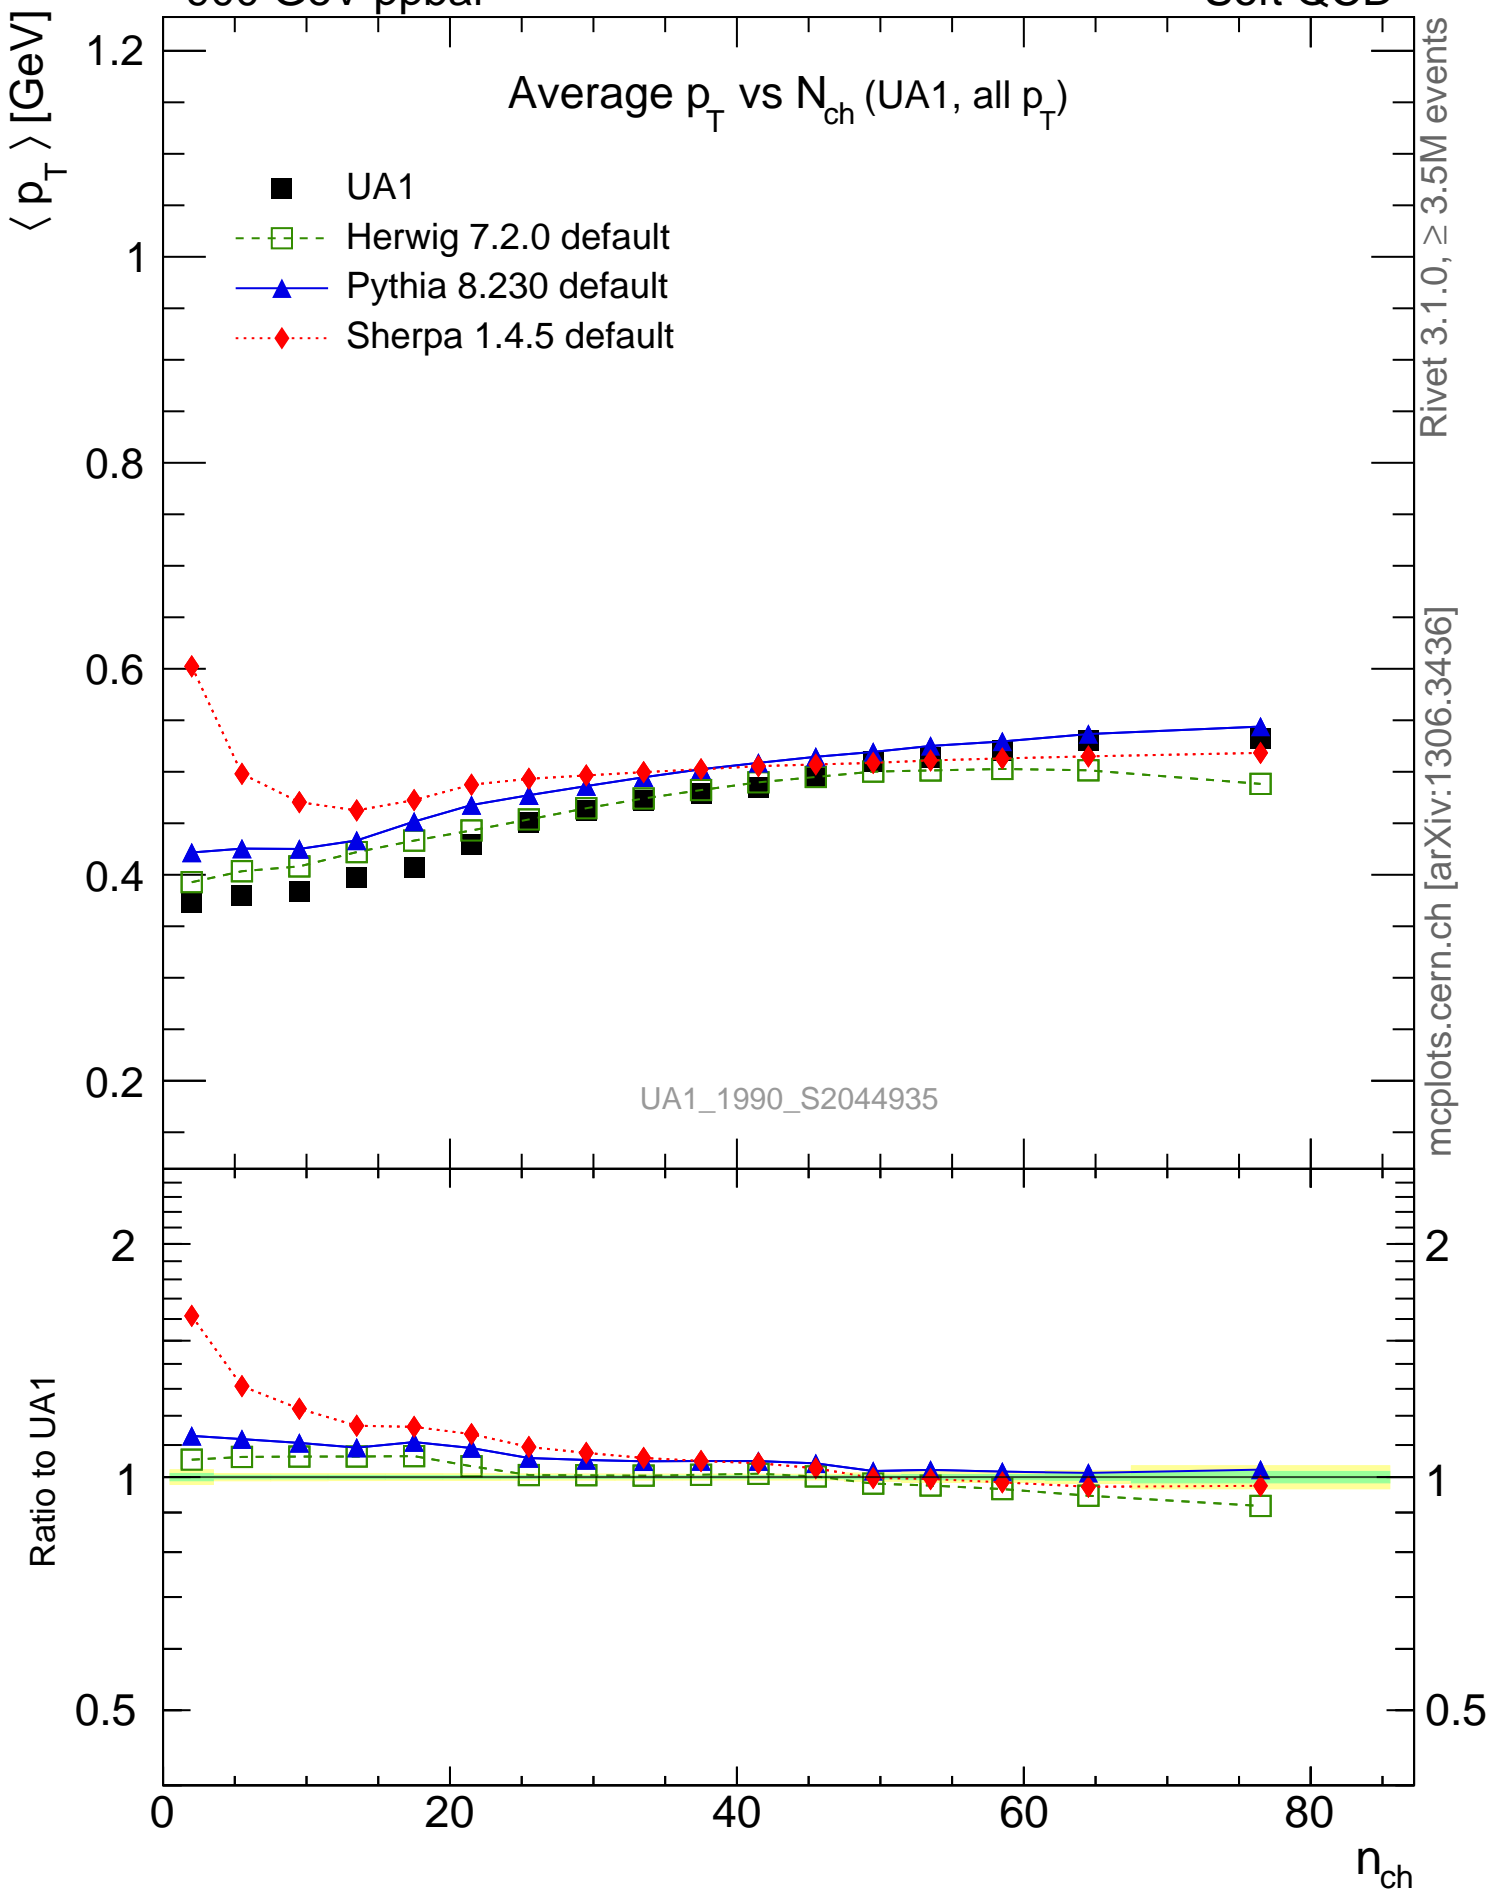

Average p_T vs N_{ch} (UA1, all p_T)

- UA1
- - □ Herwig 7.2.0 default
- - ▲ Pythia 8.230 default
- - ◆ Sherpa 1.4.5 default

UA1_1990_S2044935

mcplots.cern.ch [arXiv:1306.3436]

Rivet 3.1.0, $\geq 3.5M$ events