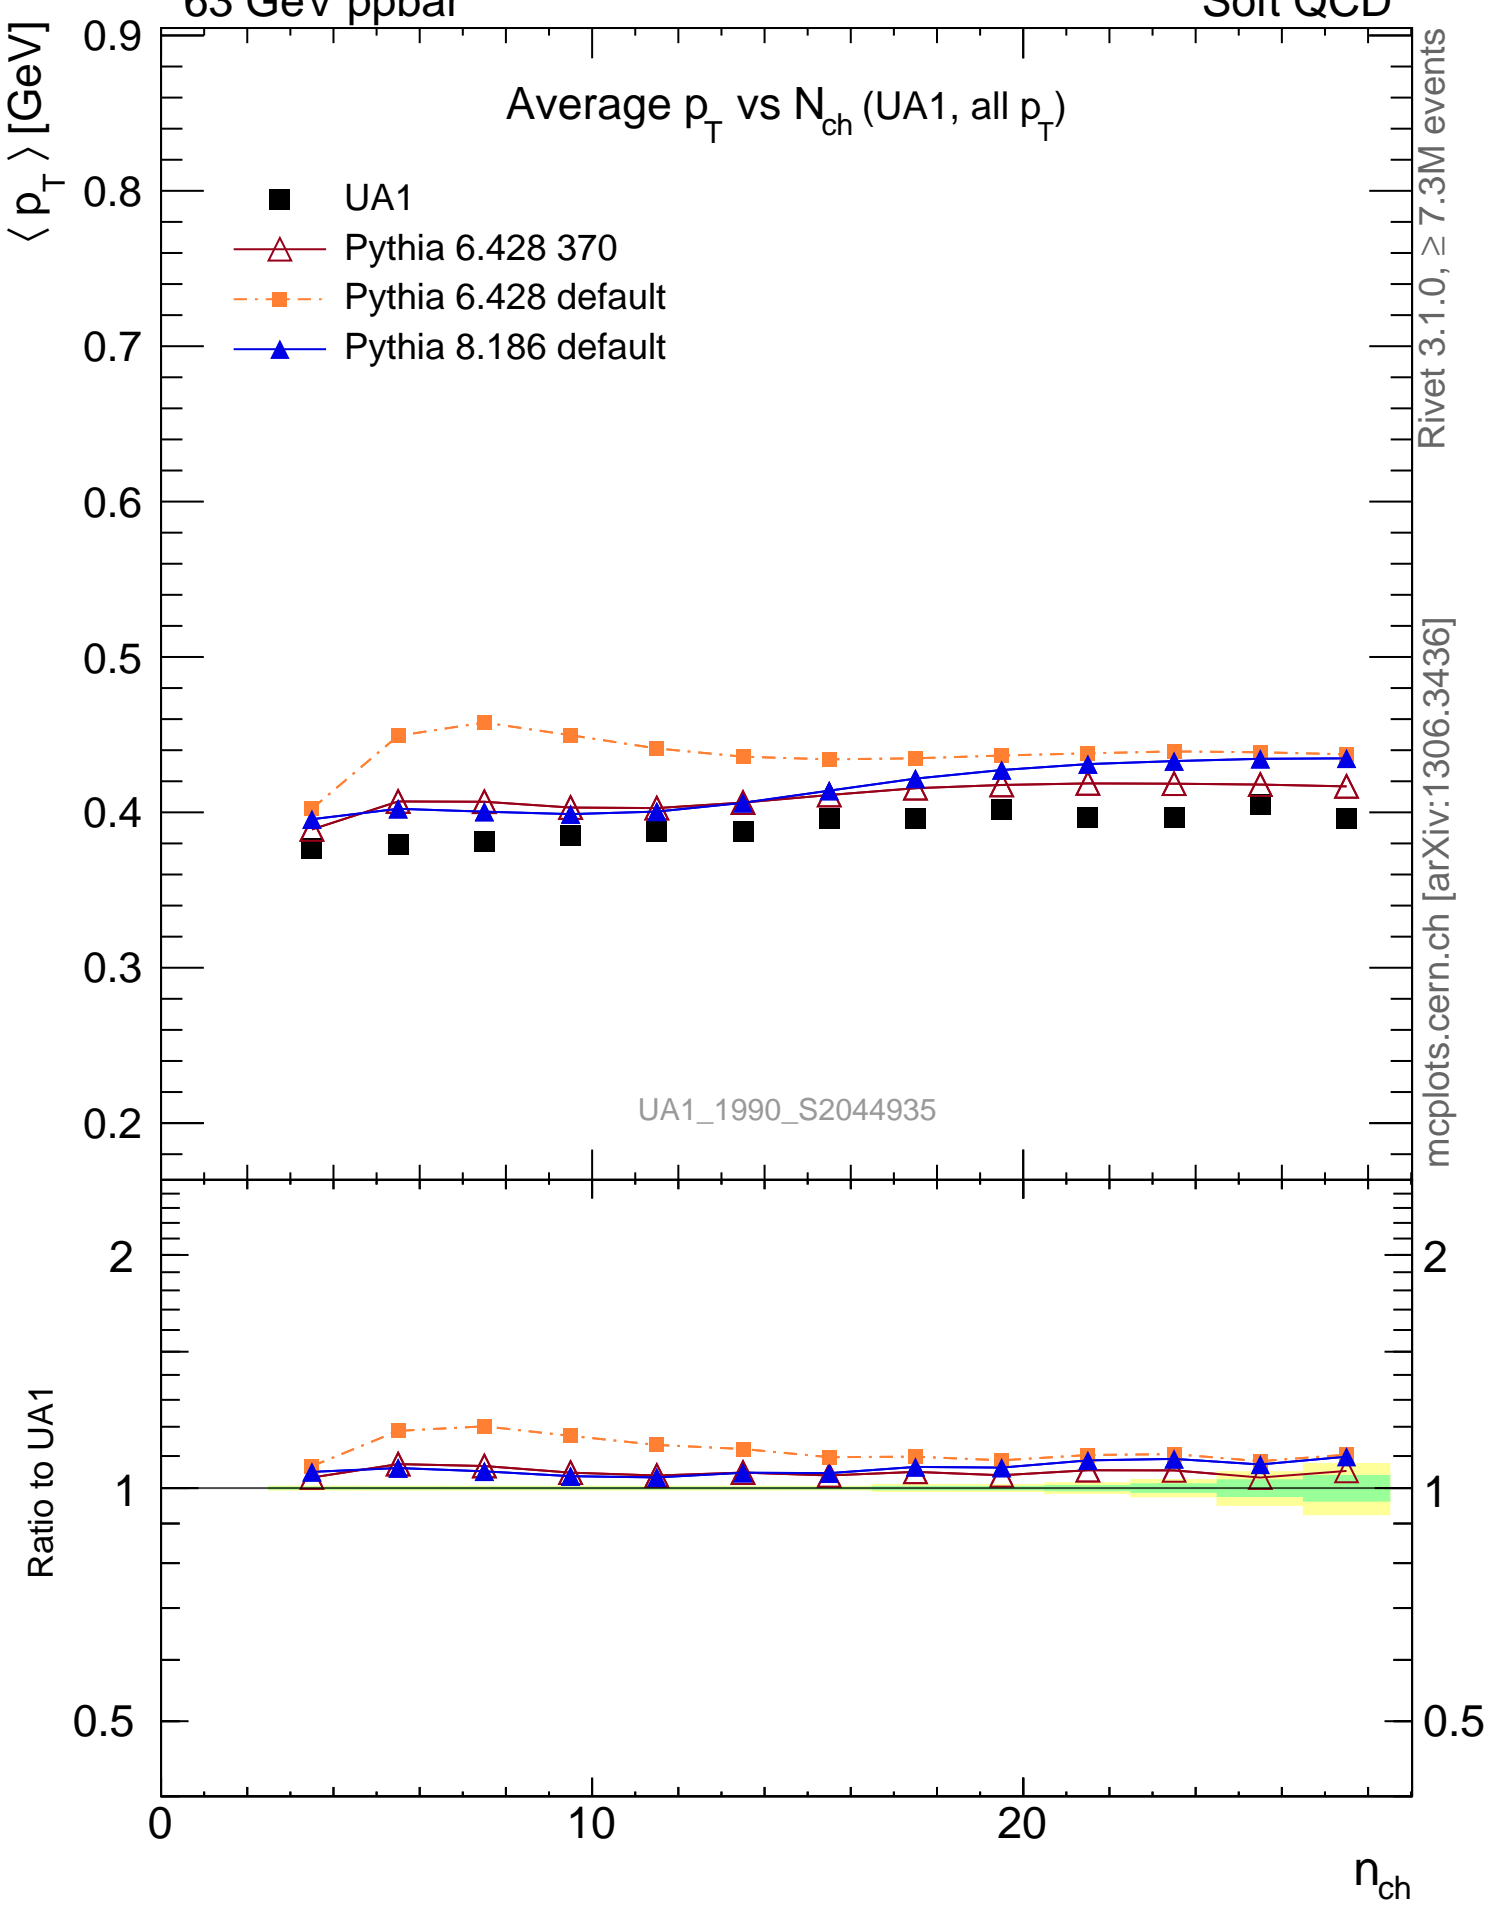

Average p_T vs N_{ch} (UA1, all p_T)

- UA1
- △ Pythia 6.428 370
- -■ Pythia 6.428 default
- ▲ Pythia 8.186 default

Rivet 3.1.0, $\geq 7.3M$ events

mcplots.cern.ch [arXiv:1306.3436]

UA1_1990_S2044935

 n_{ch}