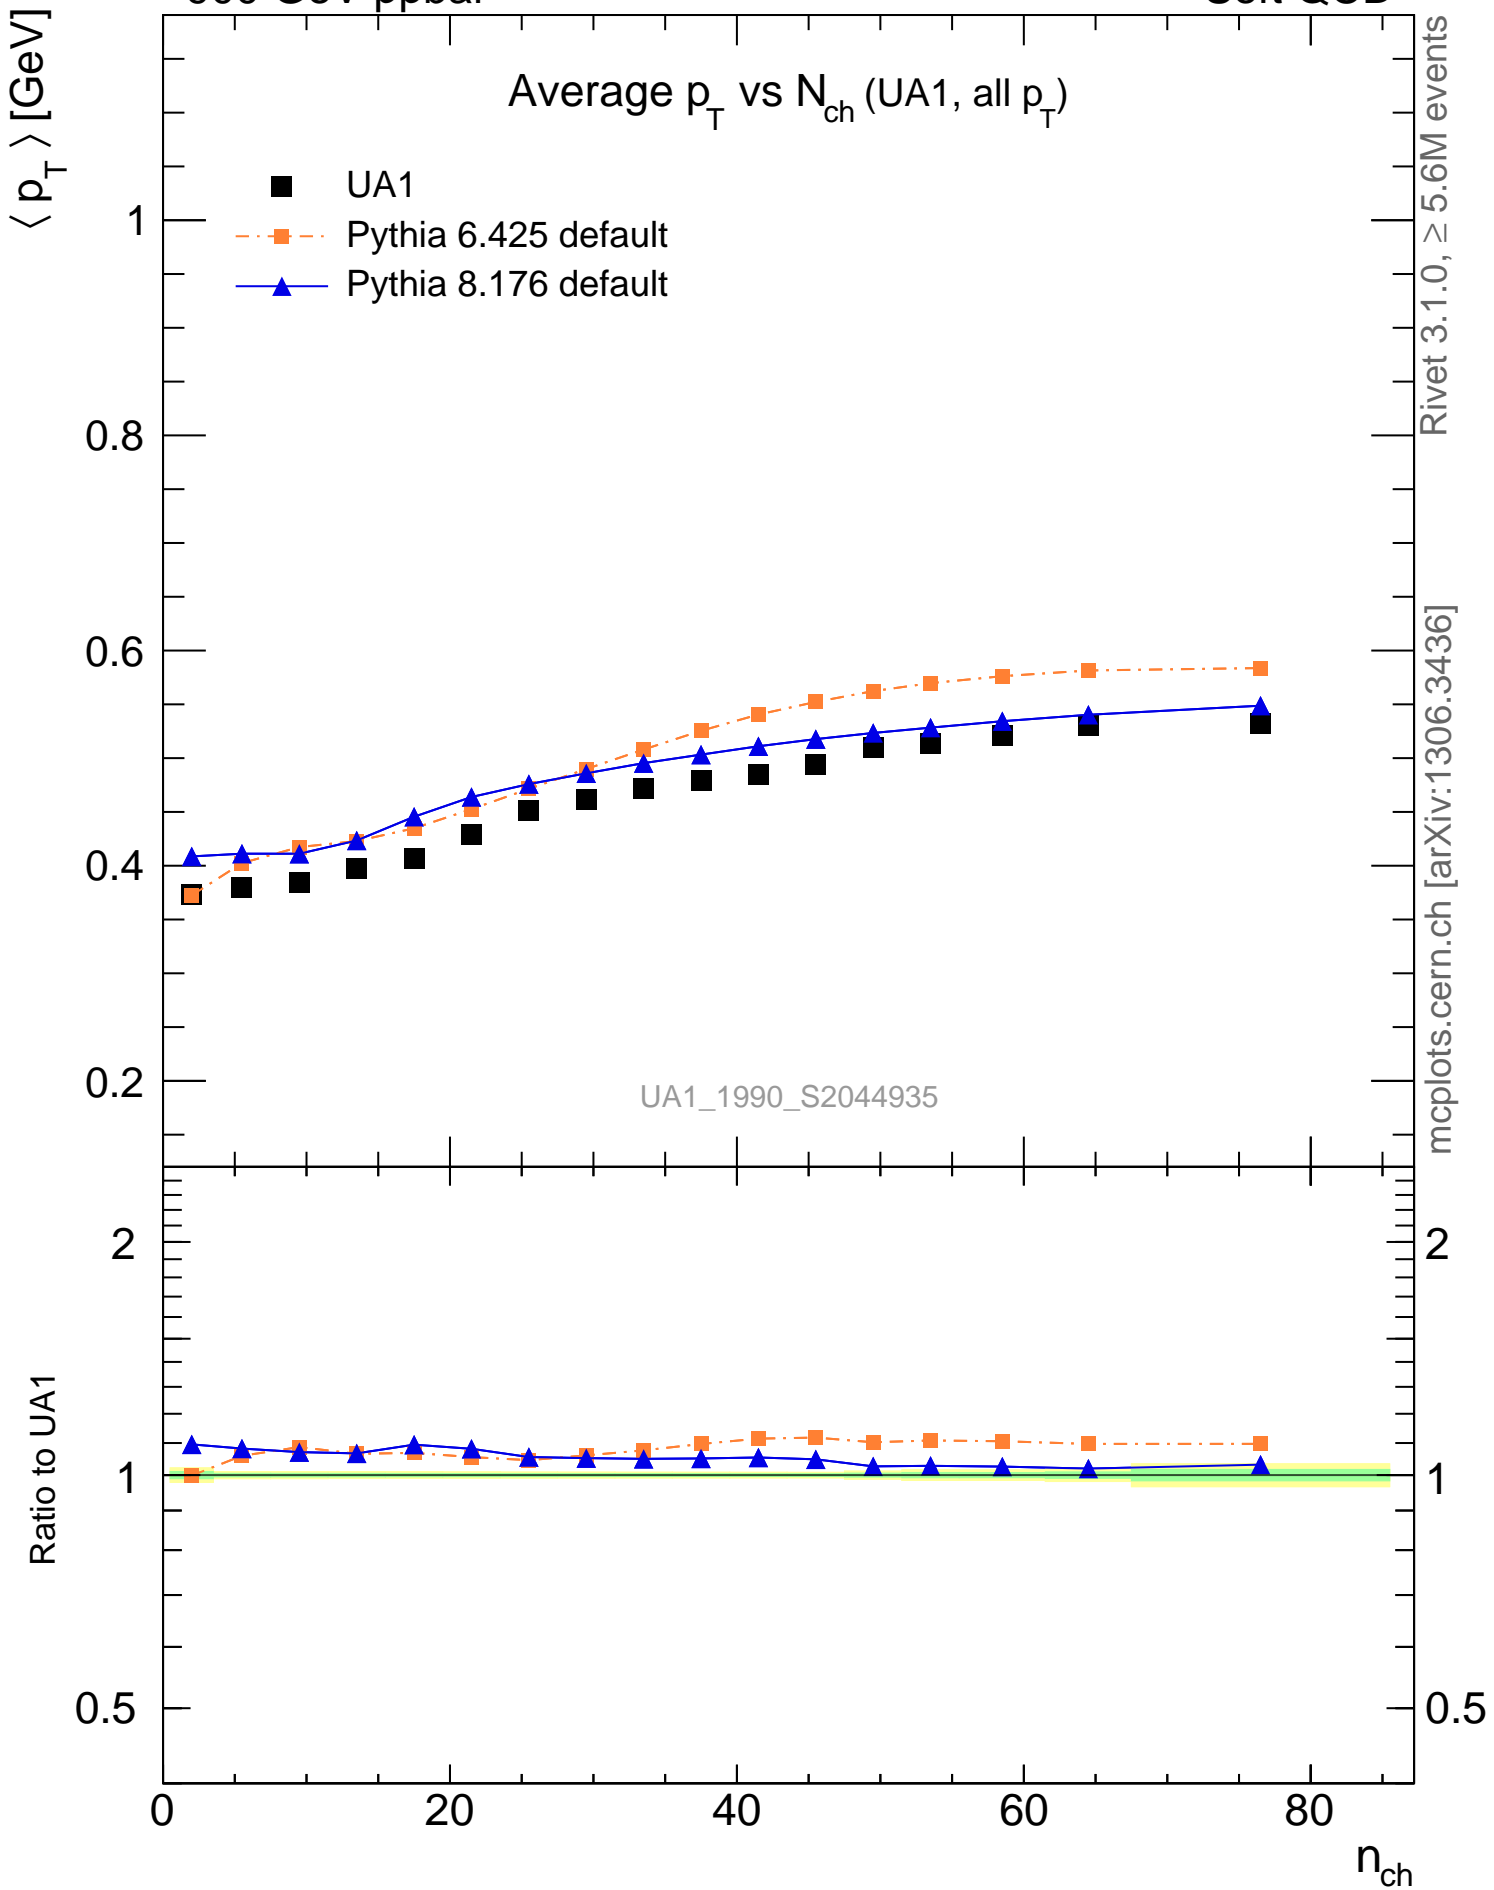

Average p_T vs N_{ch} (UA1, all p_T)

- UA1
- - ■ Pythia 6.425 default
- - ▲ Pythia 8.176 default

Rivet 3.1.0, ≥ 5.6 M events

mcplots.cern.ch [arXiv:1306.3436]

UA1_1990_S2044935