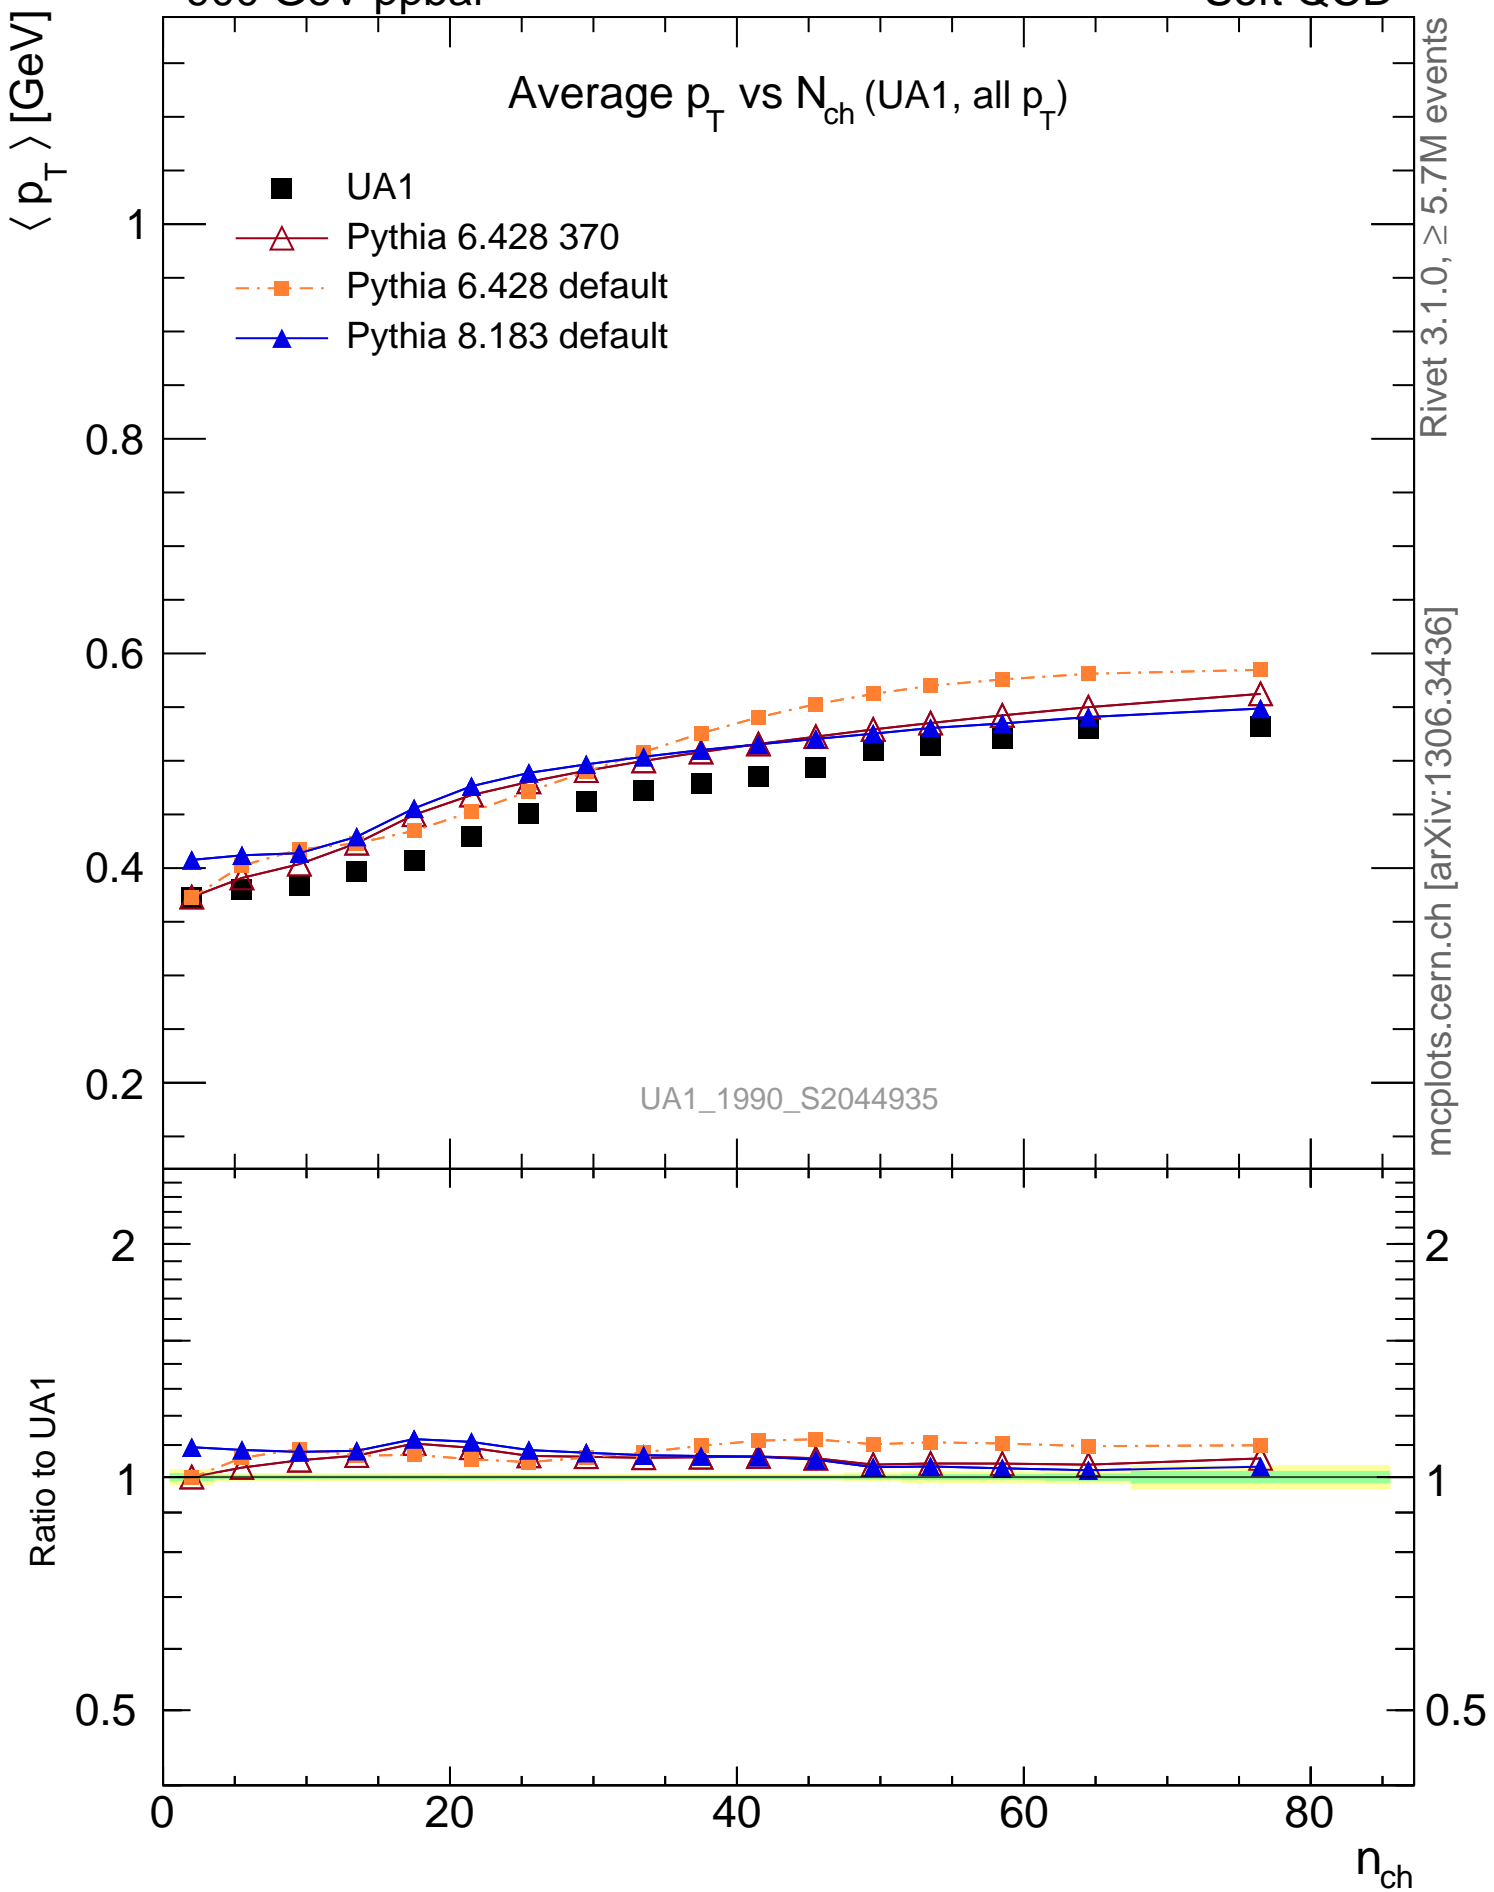

Average p_T vs N_{ch} (UA1, all p_T)

- UA1
- △— Pythia 6.428 370
- - -■- - Pythia 6.428 default
- ▲— Pythia 8.183 default

Rivet 3.1.0, ≥ 5.7 M events

mcplots.cern.ch [arXiv:1306.3436]

UA1_1990_S2044935